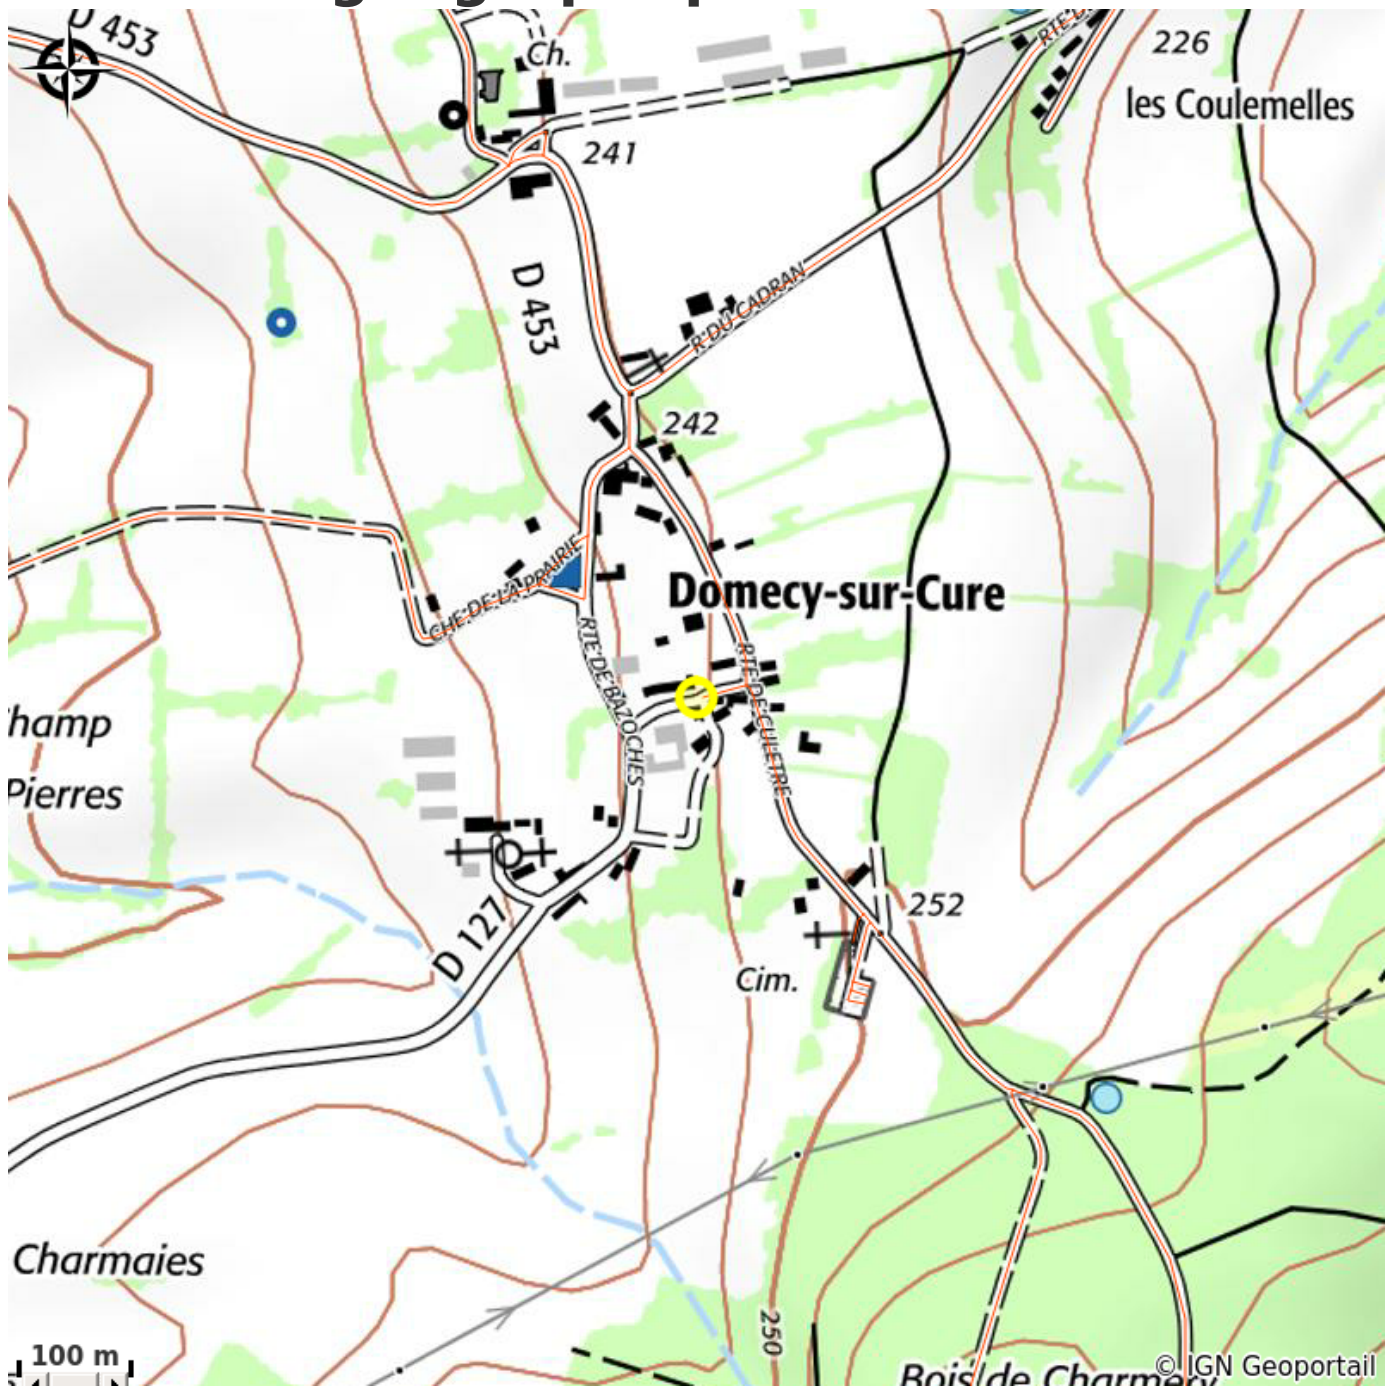

Situation géographique