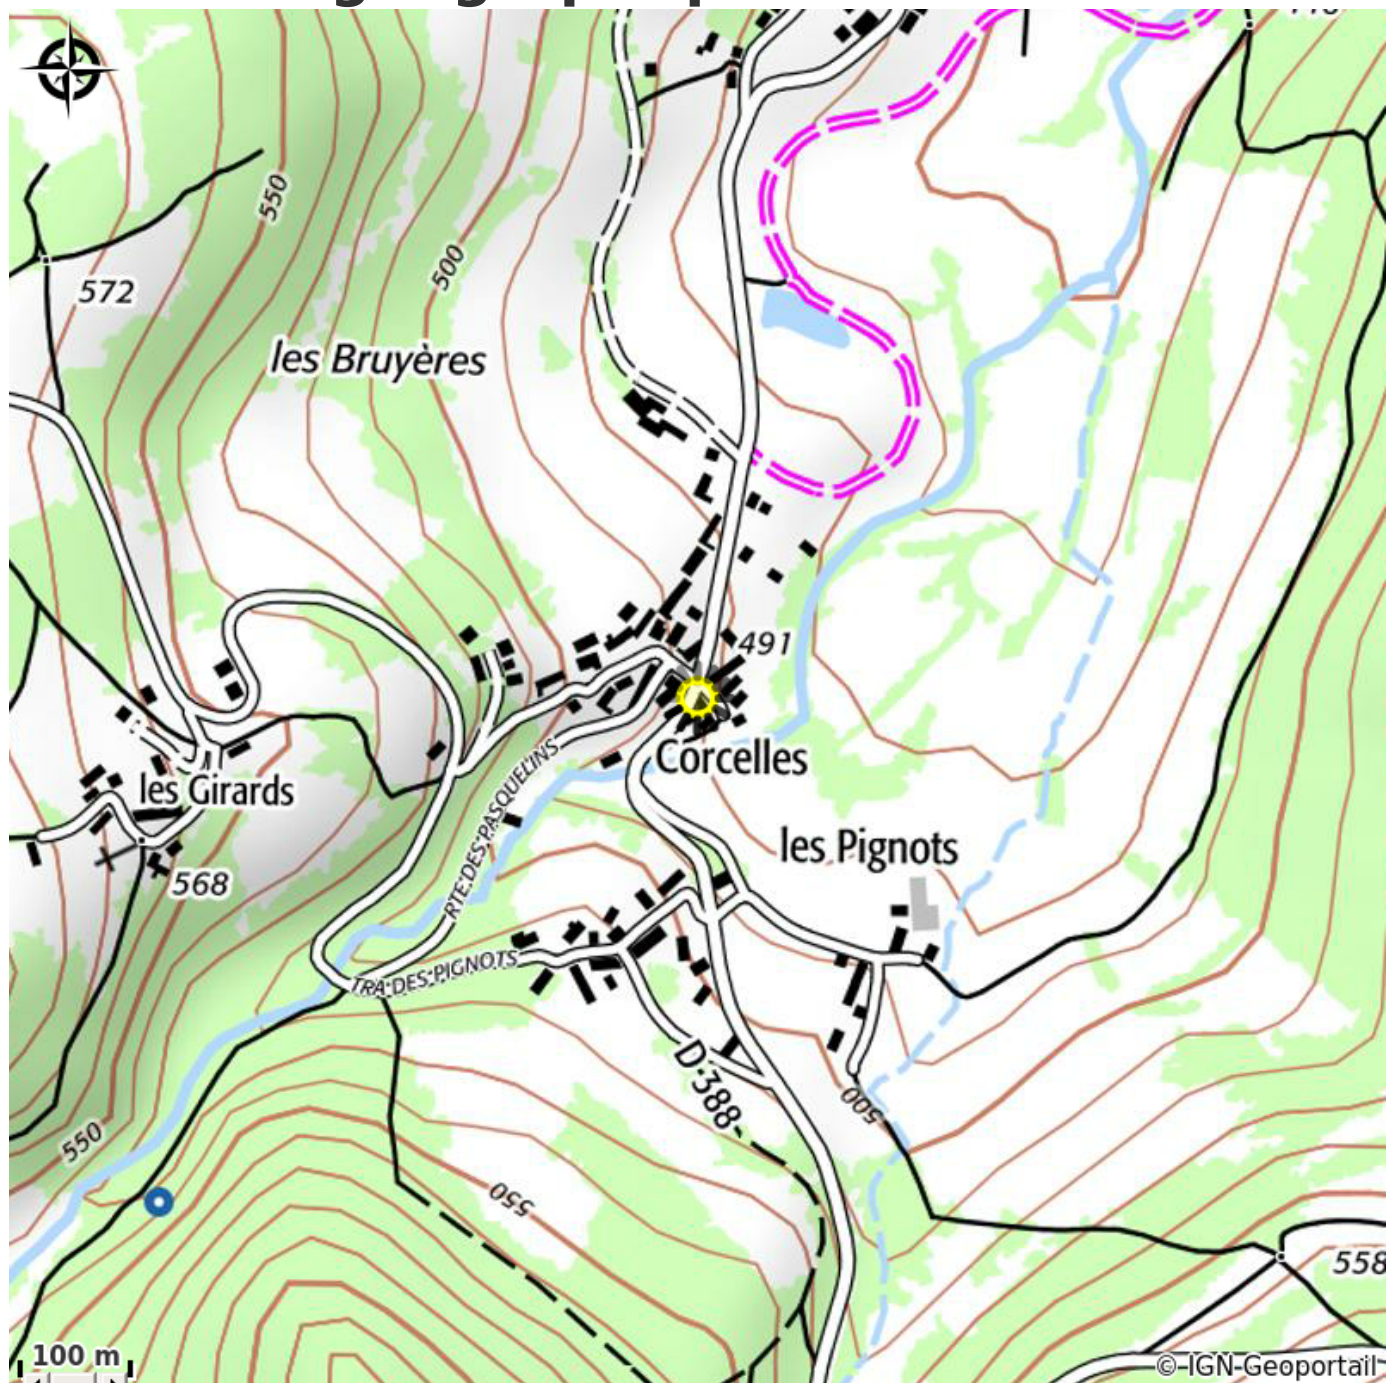

# Description

Maison indépendante, rénovée, située dans hameau du Parc du Morvan. Rez-de-chaussée : salle à manger, salon, cuisine équipée. Etage : 2 chambres (1 lit enfant, 1 lit 2 personnes , 2 lits 1 personne), 1 mezzanine (2 lits 1 personne), salle d'eau, WC. Chauffage central. Téléphone (carte France Télécom.). Possibilité accueil chevaux, baignade, vélos, services et commerces à 4 km. Lit bébé et chaise haute à disposition. Linge de toilette fourni gratuitement. Bois offert.

# Situation géographique