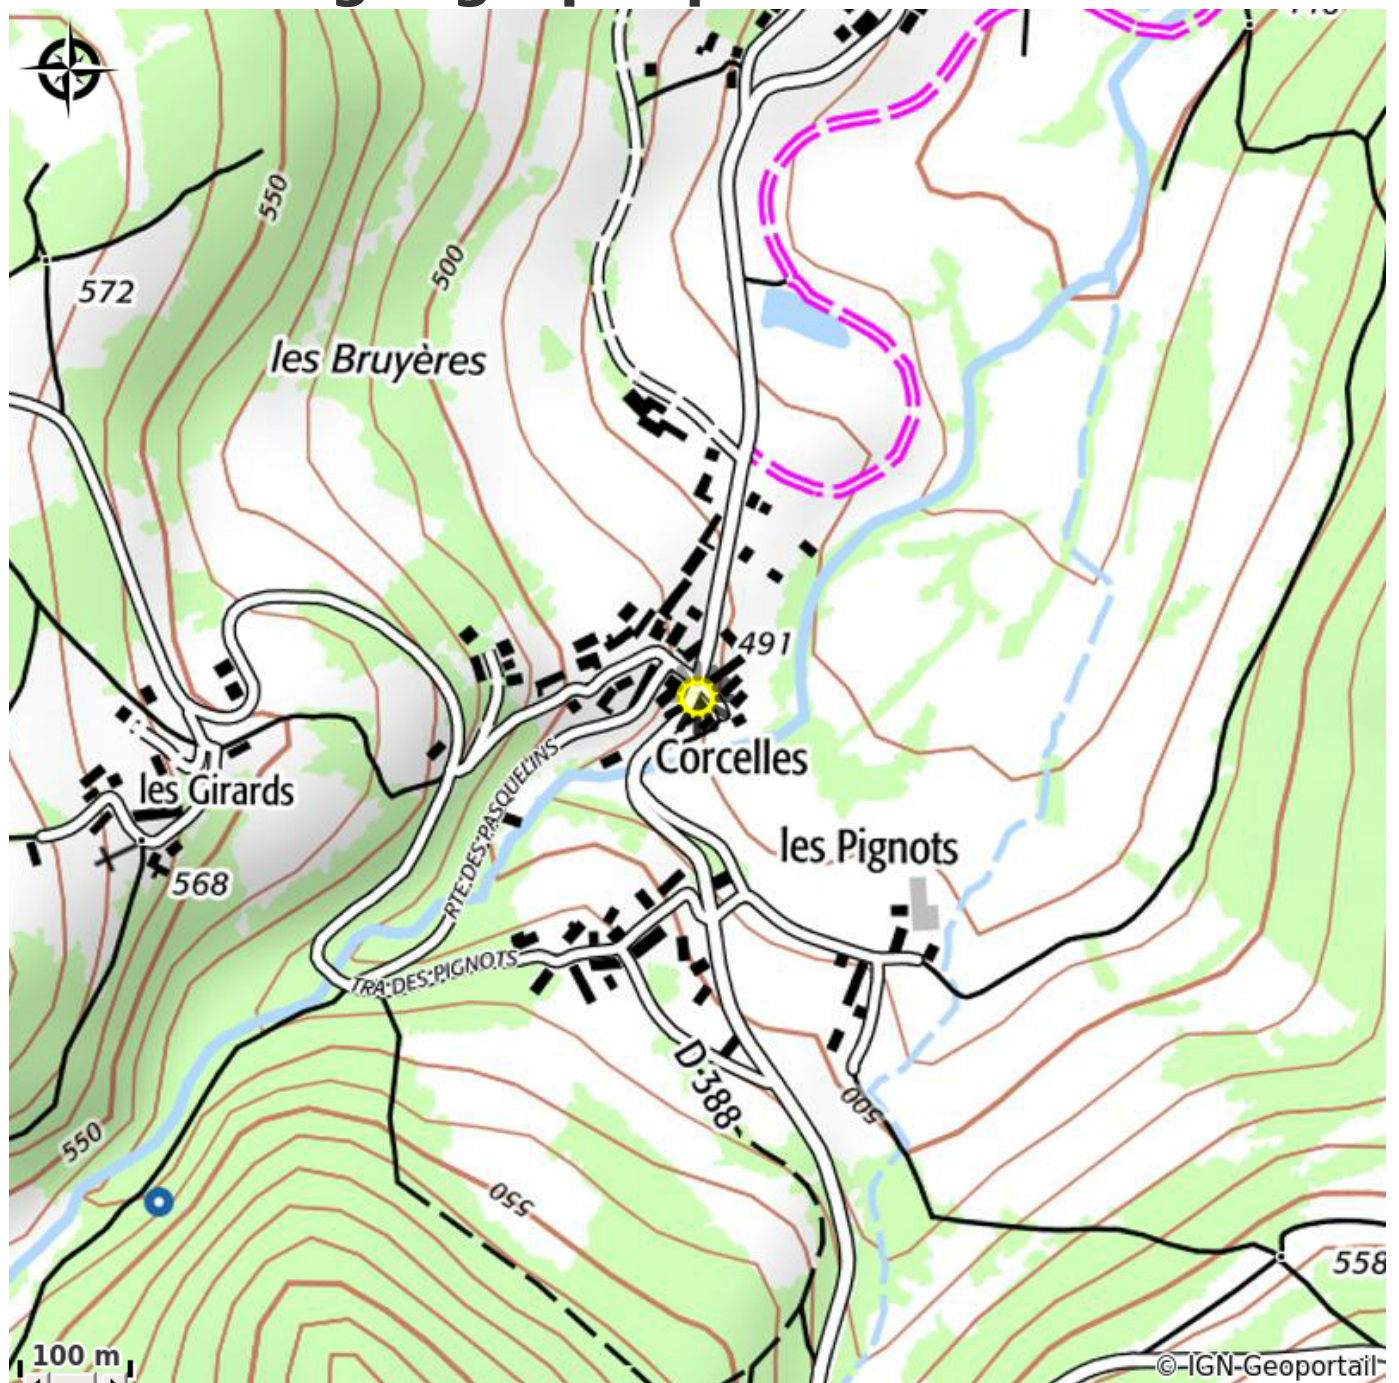

Situation géographique