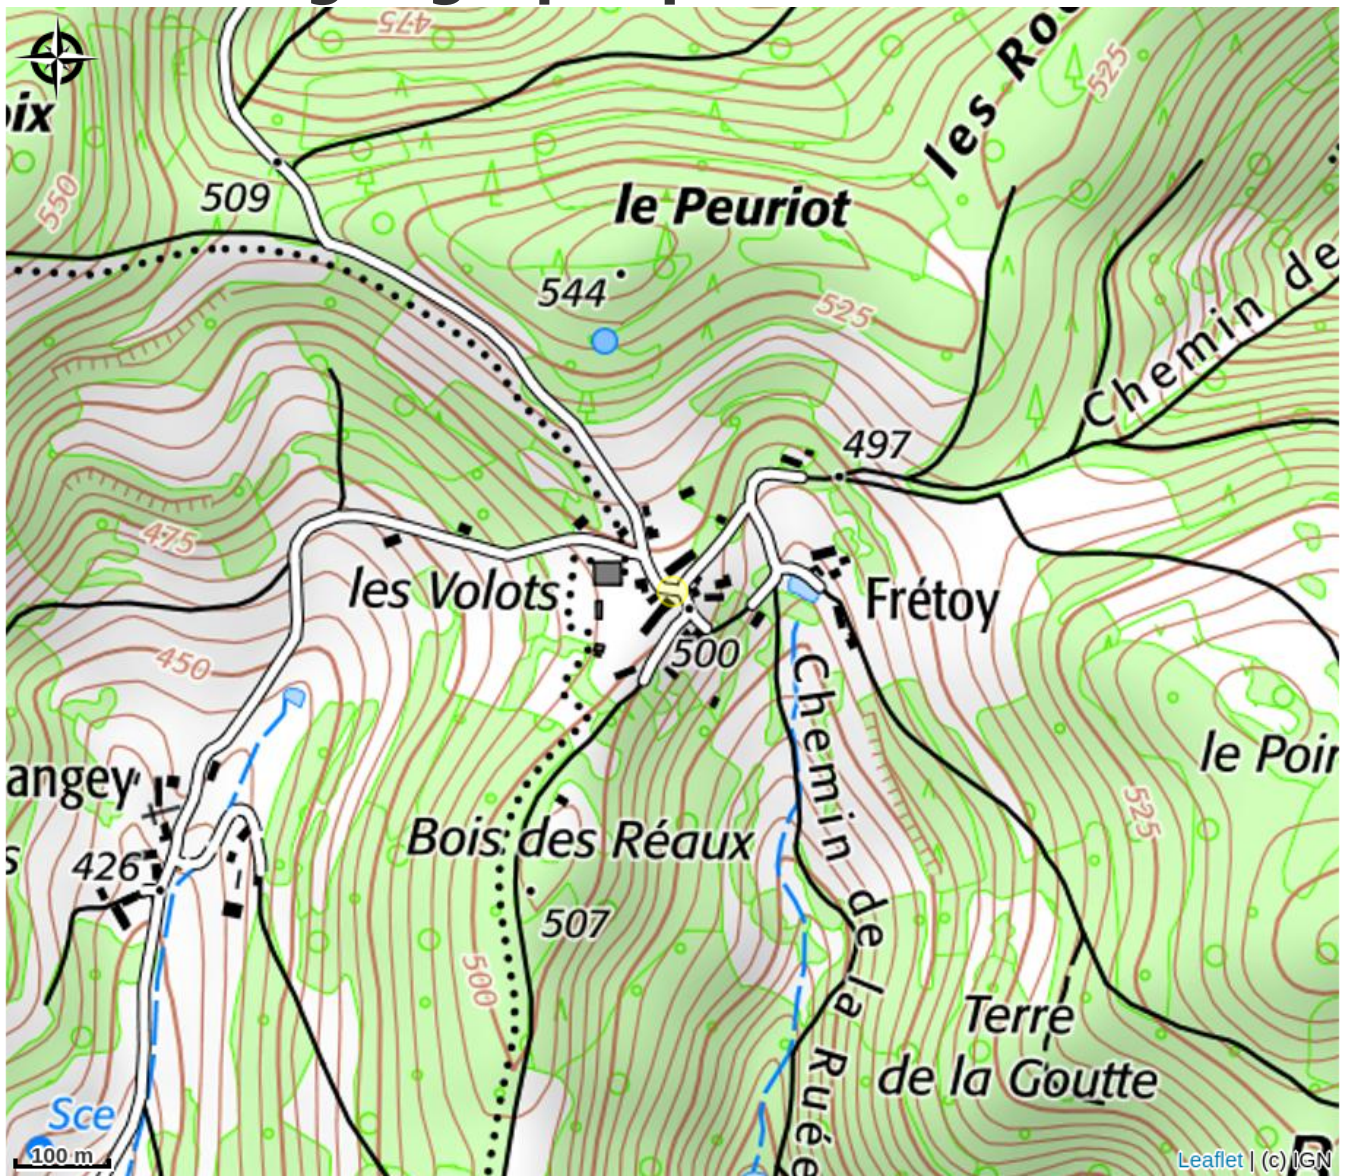

Situation géographique