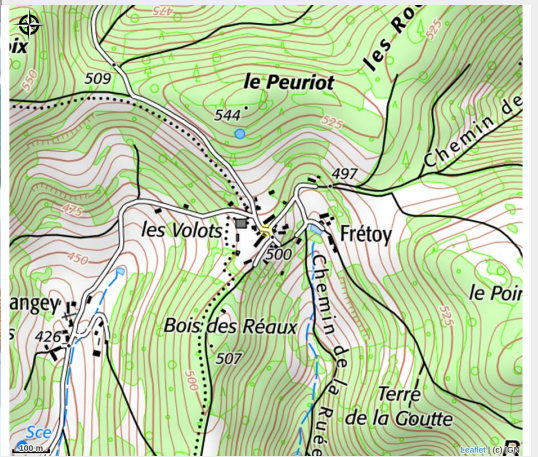

Le Logis de Madeleine

CC du Grand Autunois Morvan

Crédit photo : Le Logis de Madeleine (Gîtes de France / Le Logis de Madeleine)

Infos pratiques

Catégorie : Hébergement

Type d'usage : Gîte

Description

Maison indépendante entièrement restaurée au cœur du Parc Naturel Régional du Morvan. Rez-de-chaussée: cuisine et coin-repas, grand séjour avec poêle à bois et accès terrasse. Salle de bain, salle d'eau, WC indépendants. Etage: 2 chambres (1 lit 1 personne, 2 lits 2 personnes) et WC. Couchage d'appoint 2 personnes. Prise TV. Chauffage électrique. Terrasse et grand terrain clos. Randonnées, équitation à proximité. Téléphone dans le gîte: compte-tenu de la couverture aléatoire du réseau pour les portables, il est conseillé d'acheter un "ticket téléphone France Europe" en vente dans les bureaux de tabac.