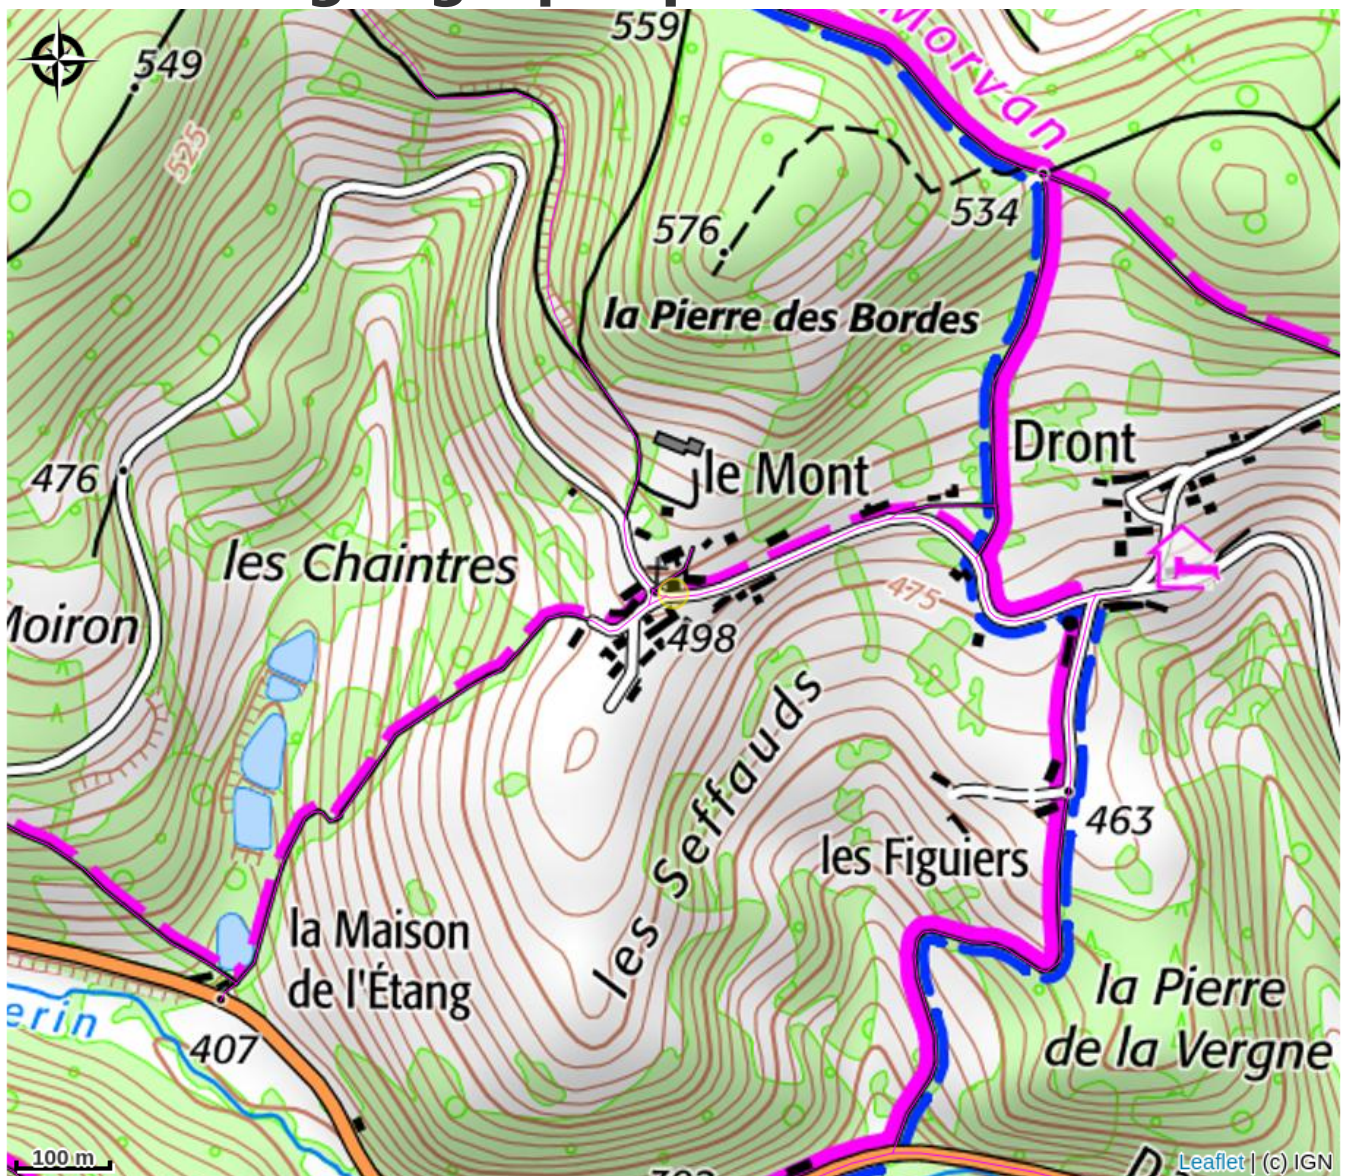

# Description

Ferme morvandelle, située au cœur du parc du Morvan. Rez-de-chaussée : vaste salon avec bar; cuisine équipée, ouverte avec bar américain sur la salle à manger; lingerie, WC. 1er étage : bibliothèque, 4 chambres (avec moquette au sol) : 4 lits 2 personnes, 3 salles d'eau (1 avec baignoire) et 3 WC. Chauffage central. 2 terrasses. Jardin non clos. Jeux d'enfants (portique). Equitation et baignade à 3 km.

# Situation géographique