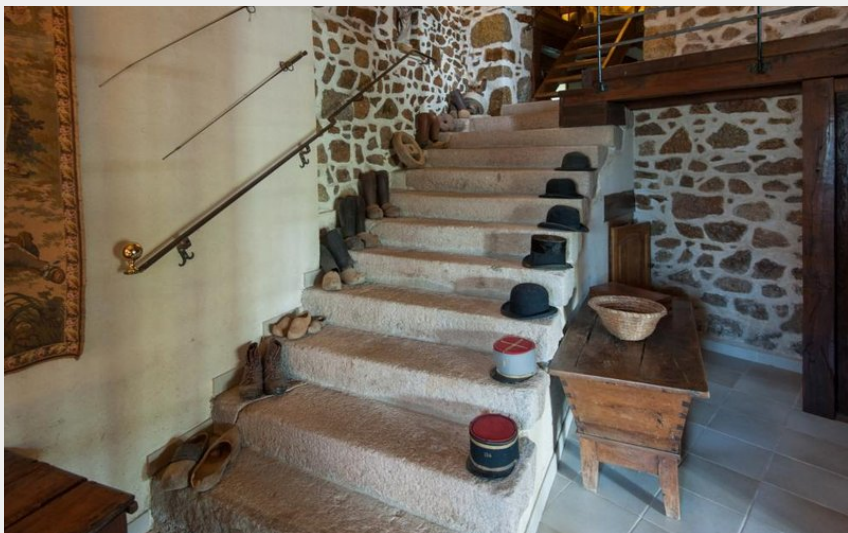

DUMIEL Gilbert

CC du Grand Autunois Morvan

Crédit photo : DUMIEL Gilbert (Gîtes de France / DUMIEL Gilbert)