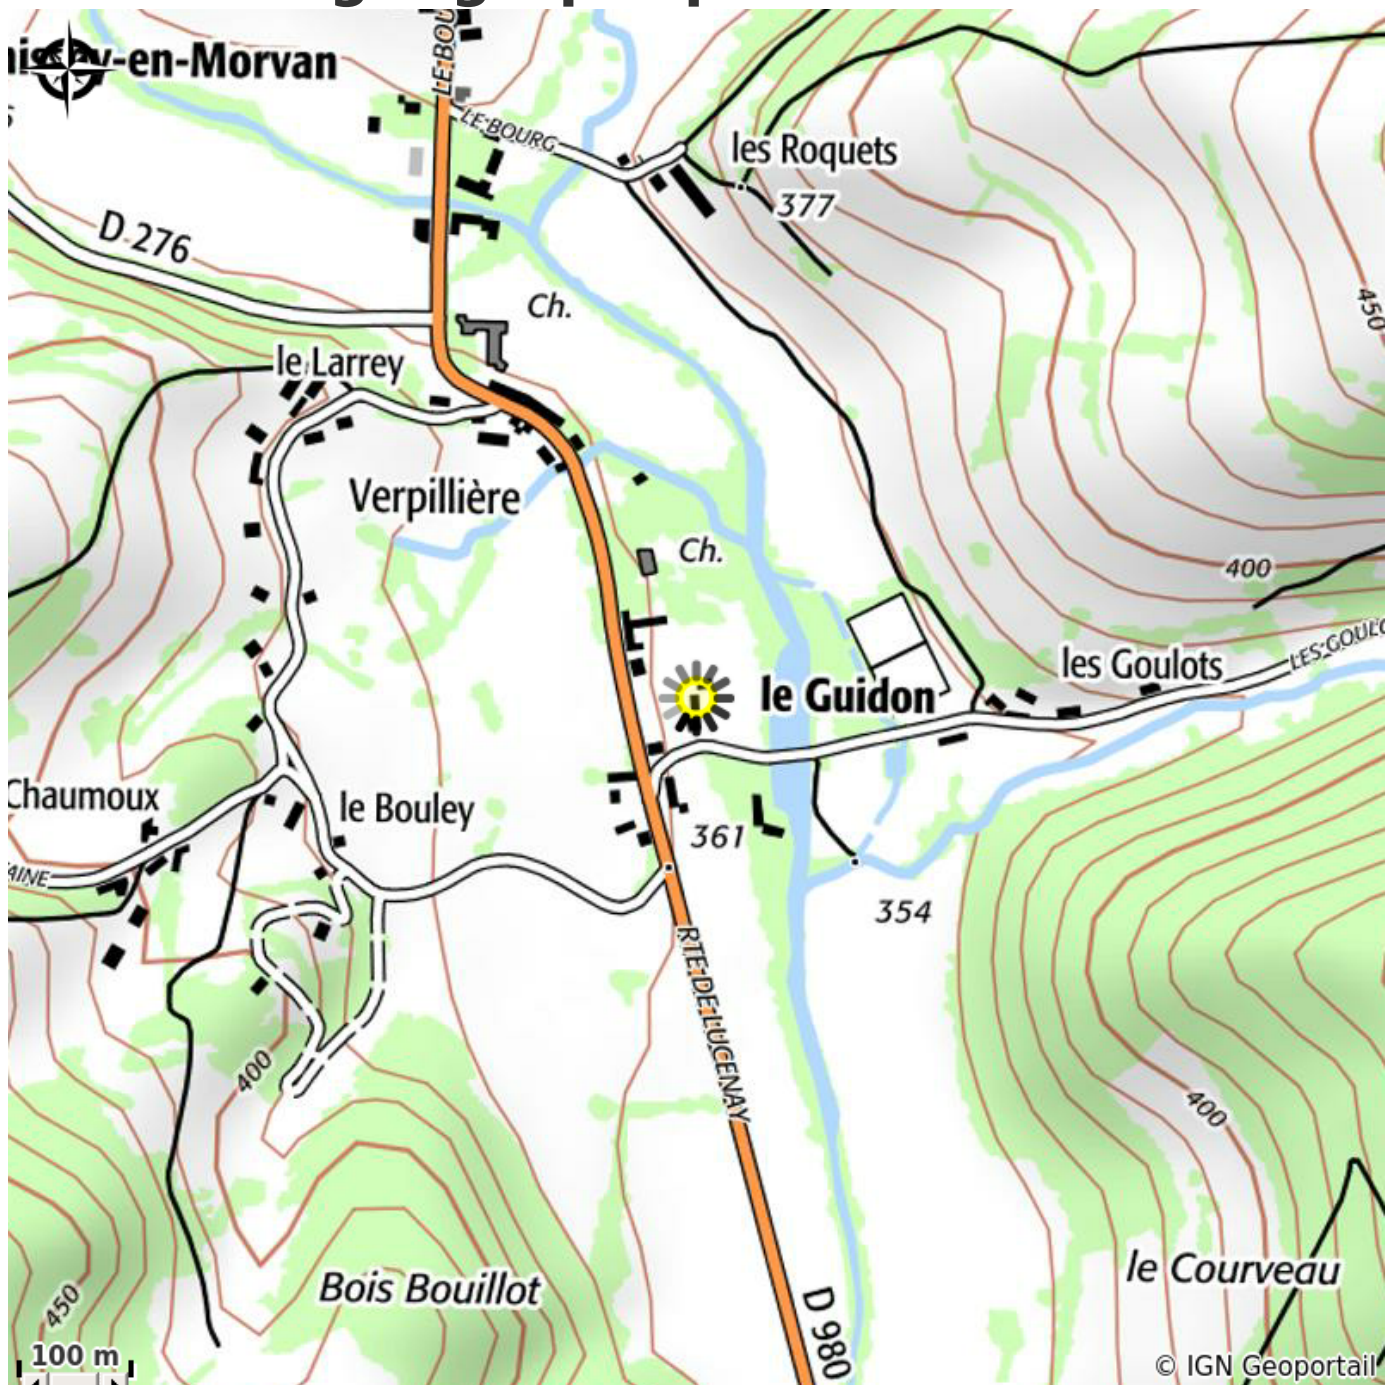

Situation géographique