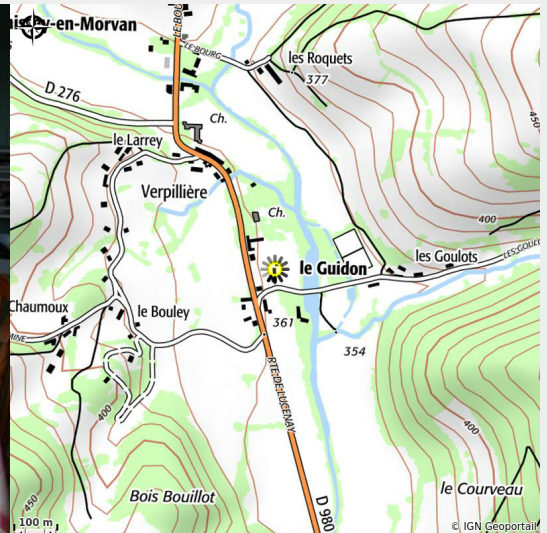

MENART Alain

CC du Grand Autunois Morvan

Crédit photo : MENART Alain (Gîtes de France)

Infos pratiques

Catégorie : Hébergement

Type d'usage : Gîte

Description

Entre Autun et Saulieu, dans le Parc du Morvan, gîte aménagé dans une maison ancienne rénovée, à proximité du propriétaire. Rez-de-chaussée : séjour-salle à manger (canapé convertible, téléphone), kitchenette équipée. Salle d'eau, WC indépendants. 1er étage : 2 chambres (1 lit 2 personnes, 2 lits 1 personne). Chauffage électrique facturé suivant consommation. Garage. Terrain clos arboré commun avec les propriétaires. Lac des Settons 18 km. Equitation 100m. Pêche à proximité immédiate. Draps et linge de toilette fournis.

[resa/etape1.php?](#)

[NUM=920&INSTANCE=gites71&OPE=CRTBOURG&ORI=CRTBOURG&&&](#)