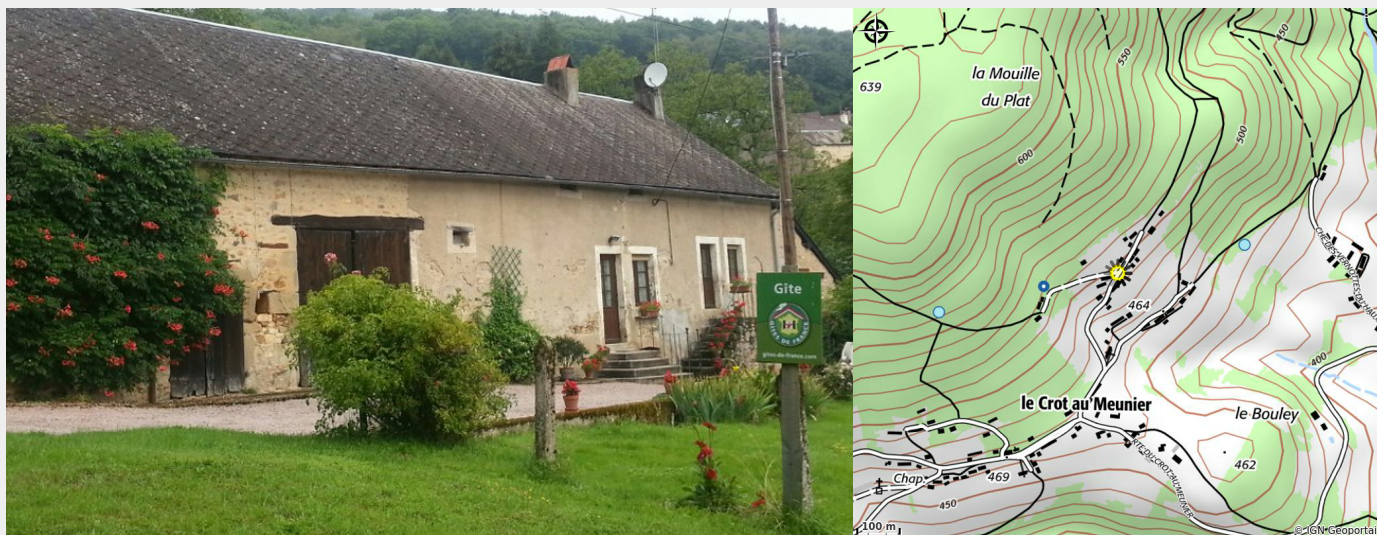

# Vers l'Eau

CC du Grand Autunois Morvan

Crédit photo : GARNIER Jean (Gîtes de France / GARNIER Jean)

# Description

Dans le parc du Morvan, fermette rénovée au calme, vue panoramique. Plain-pied: cuisine équipée ouverte sur le séjour (coin-repas, coin-salon TV et poêle à bois). Salle d'eau, WC. 1ère chambre (accessible par le séjour ou par un escalier extérieur): 3 lits 1 personne et bureau; 2ème chambre (accessible par la 1ère chambre): 1 lit 2 personnes et canapé convertible. Chauffage électrique (ou bois). TV avec lecteur DVD, WiFi. Cour et terrain. Entrée surélevée de quelques marches. 2 VTT à disposition, équitation 7 km, golf 16 km, Mont Beuvray 12 km. Possibilité accueil chevaux.