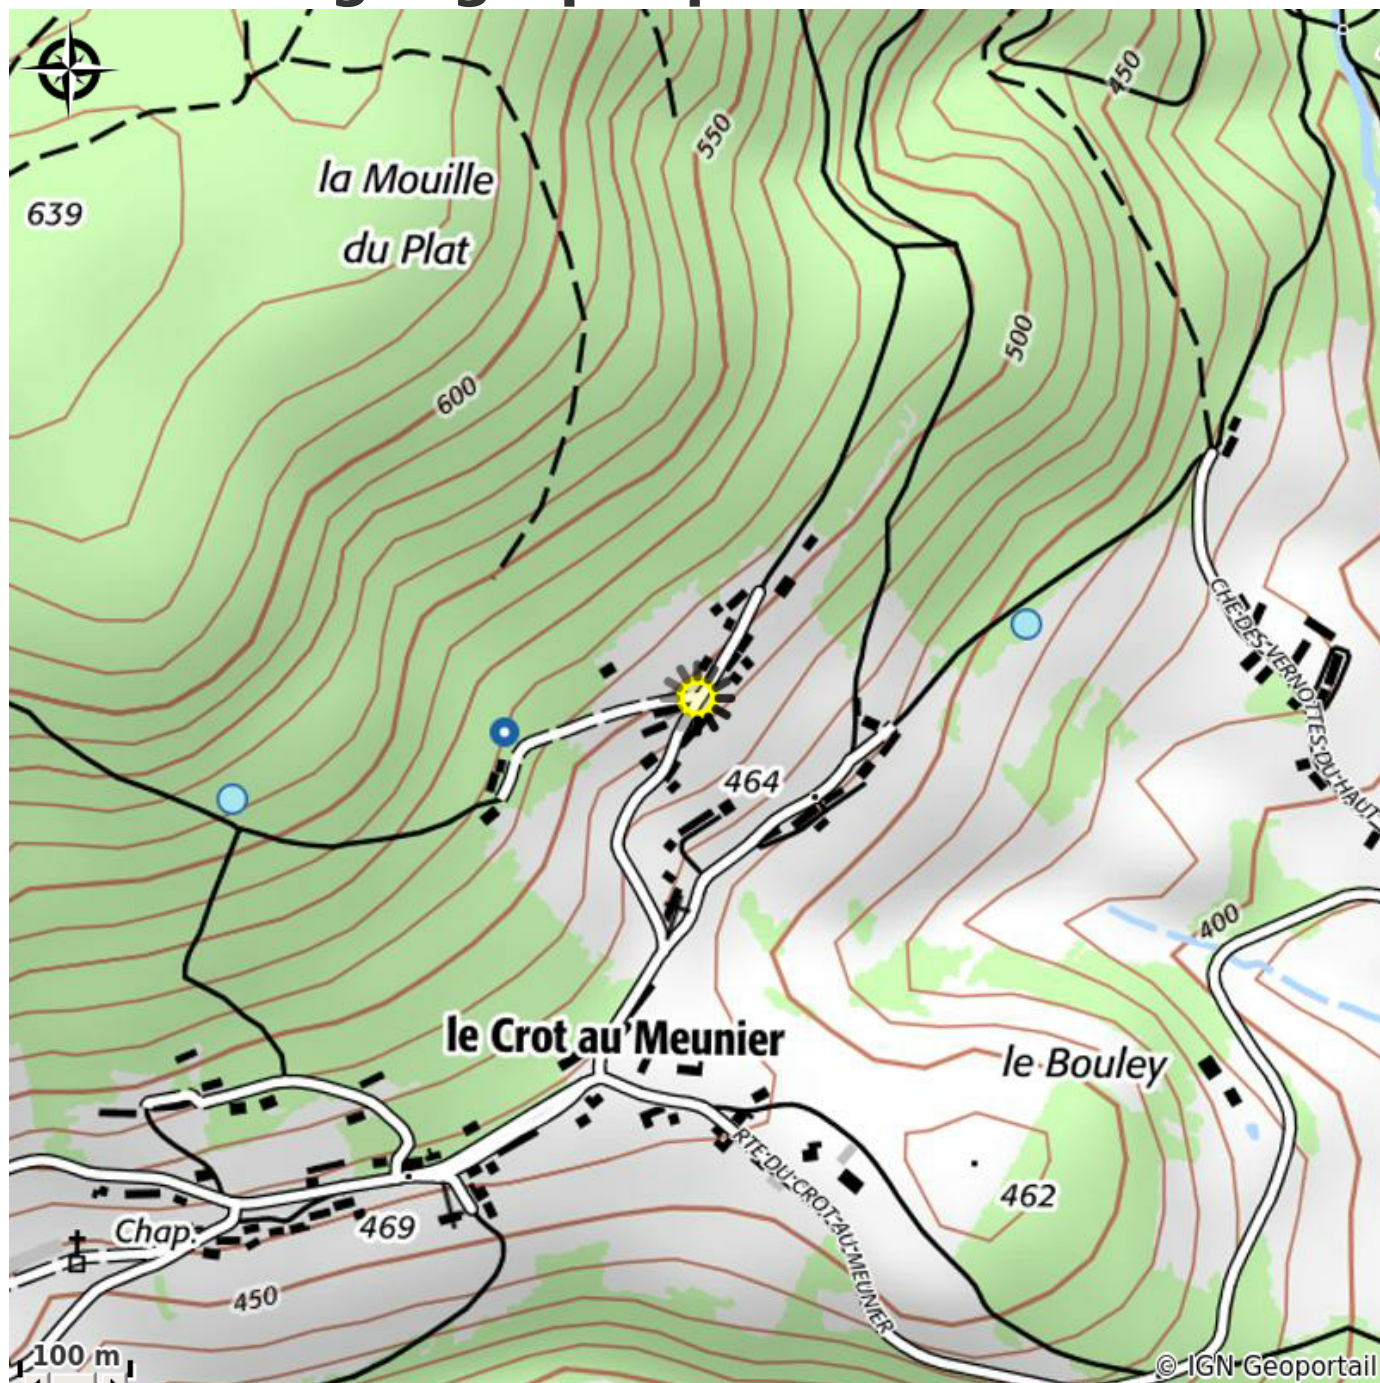

# Vers l'Eau

CC du Grand Autunois Morvan

Crédit photo : GARNIER Jean (Gîtes de France / GARNIER Jean)

# Description

Dans le parc du Morvan, fermette rénovée au calme, vue panoramique. Plain-pied: cuisine équipée ouverte sur le séjour (coin-repas, coin-salon TV et poêle à bois). Salle d'eau, WC. 1ère chambre (accessible par le séjour ou par un escalier extérieur): 3 lits 1 personne et bureau; 2ème chambre (accessible par la 1ère chambre): 1 lit 2 personnes et canapé convertible. Chauffage électrique (ou bois). TV avec lecteur DVD, WiFi. Cour et terrain. Entrée surélevée de quelques marches. 2 VTT à disposition, équitation 7 km, golf 16 km, Mont Beuvray 12 km. Possibilité accueil chevaux.

# Situation géographique