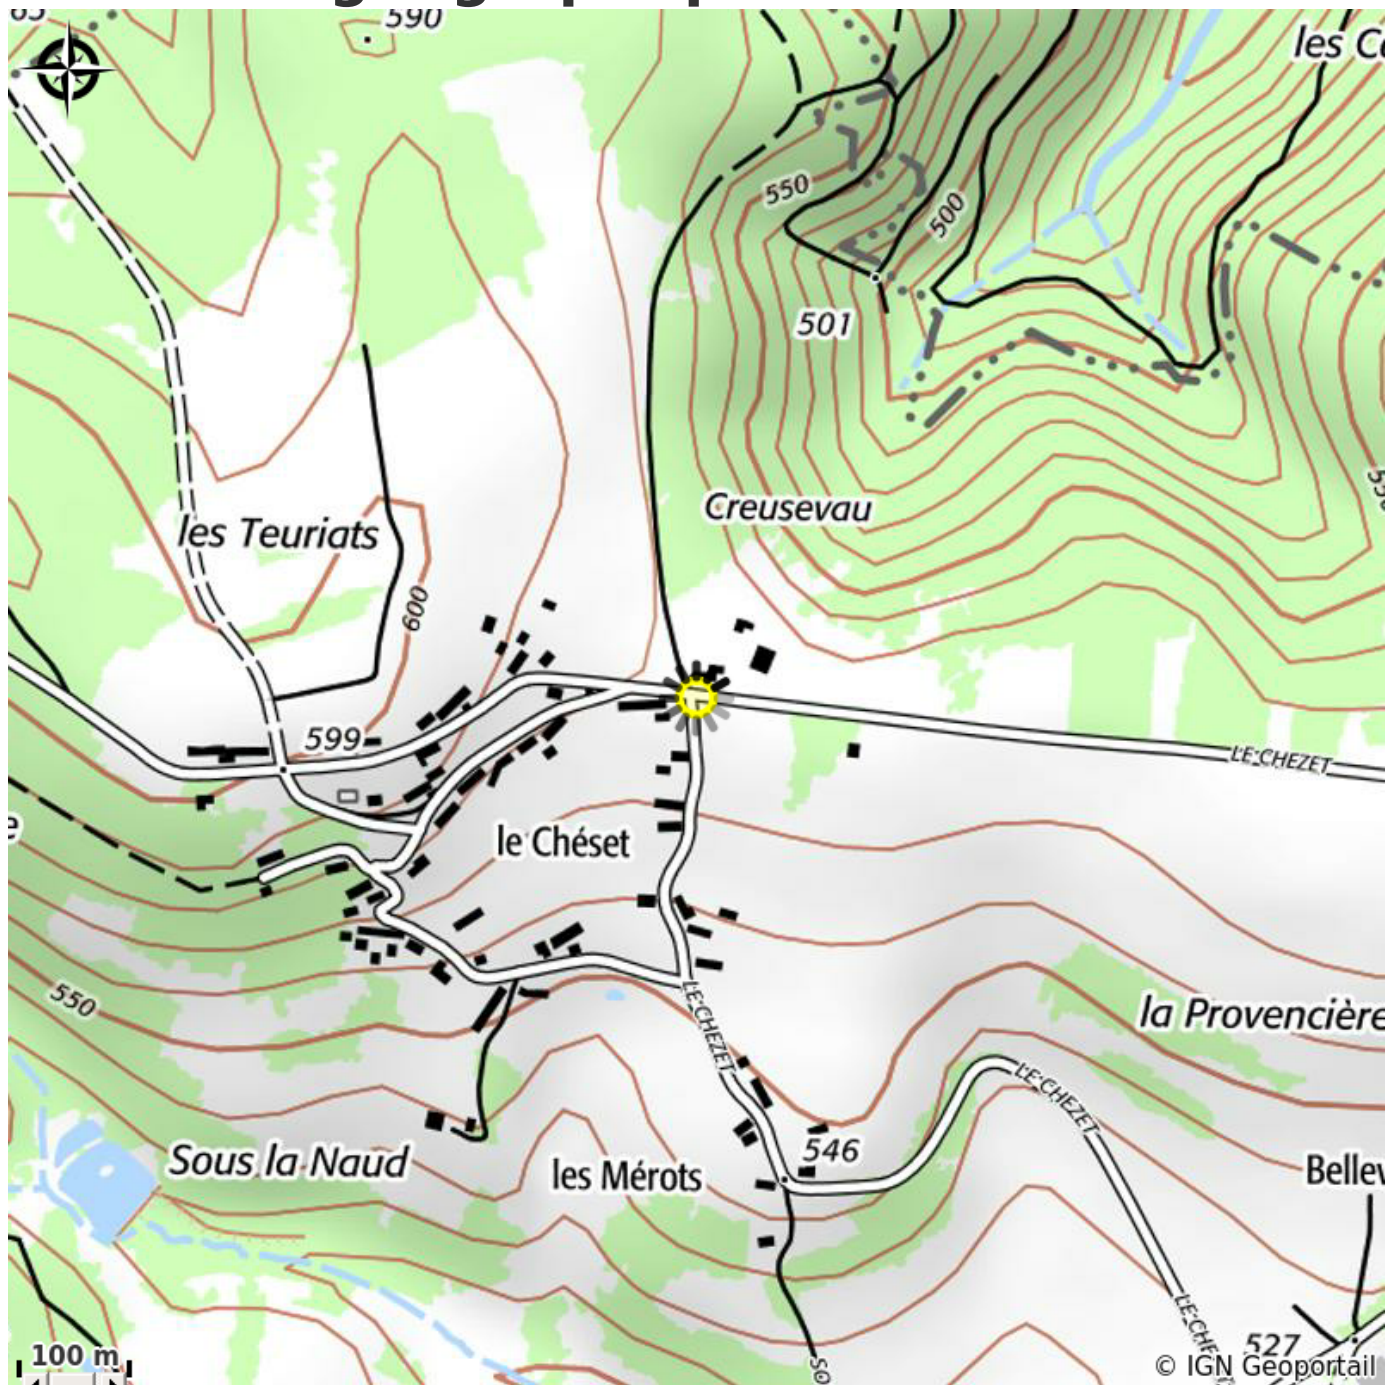

## Infos pratiques

Catégorie : Hébergement

Type d'usage : Gîte

# Description

Gîte totalement indépendant de grand confort, aménagé dans une ferme de pays disposant d'une vue magnifique sur le massif du Morvan. Rez-de-chaussée : Cuisine équipée, salle à manger avec cheminée, vaste salon, WC. Étage : 4 chambres (3 lits 2 personnes, 2 lits 1 personne), 2 salles de bains avec WC. Cour et terrain clos. Équitation 10 km. Bois gratuit. Draps, linge de maison, linge de toilette et ménage de fin de séjour compris.

# Situation géographique