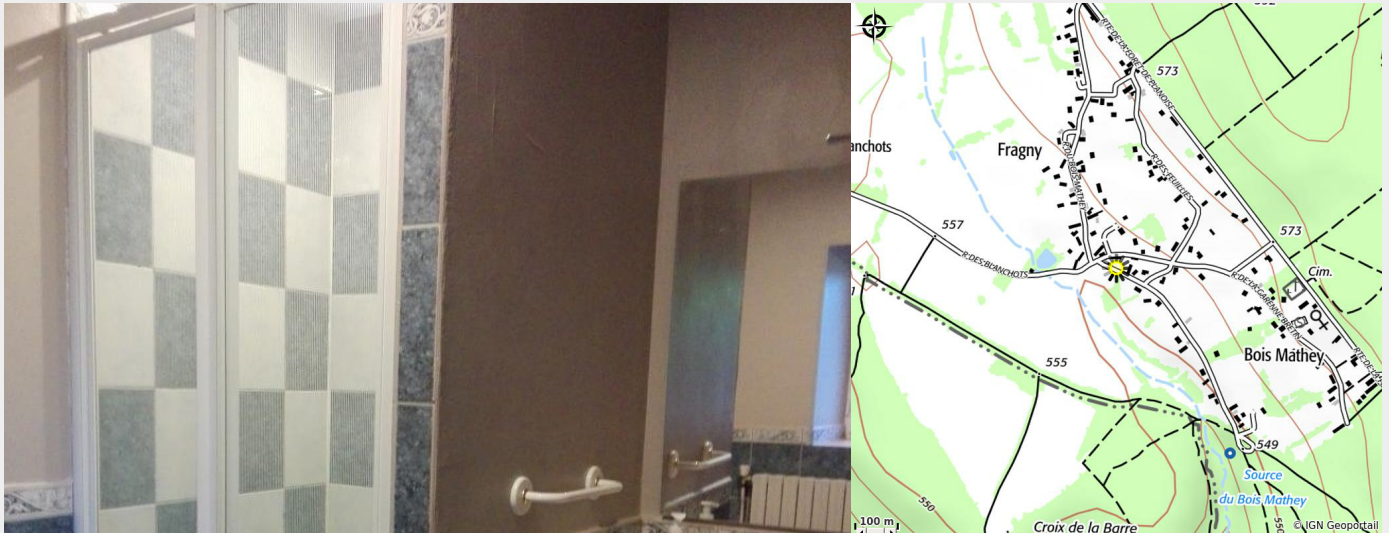

Gîte du Bois Mathey

CC du Grand Autunois Morvan

Crédit photo : PALOPOLI Salvator et Patricia (Gîtes de France)

Infos pratiques

Catégorie : Hébergement

Type d'usage : Gîte

Description

Gîte indépendant aux portes d'Autun, dans un hameau de la forêt de Planoise. Rez-de-chaussée : Cuisine équipée ouvert sur le séjour avec coin-repas et salon (chaîne hifi MP3 + port USB) ; 1 chambre (2 lits 1 personne superposés), salle d'eau avec WC. Étage : 1 chambre (1 lit 2 personnes, 1 lit bébé). Terrain clos ombragé privatif avec terrasse. Source à 50 m. Lac (voile) à 7 km. Chemin de randonnée sur place. Gîte non fumeur. Chauffage fuel.