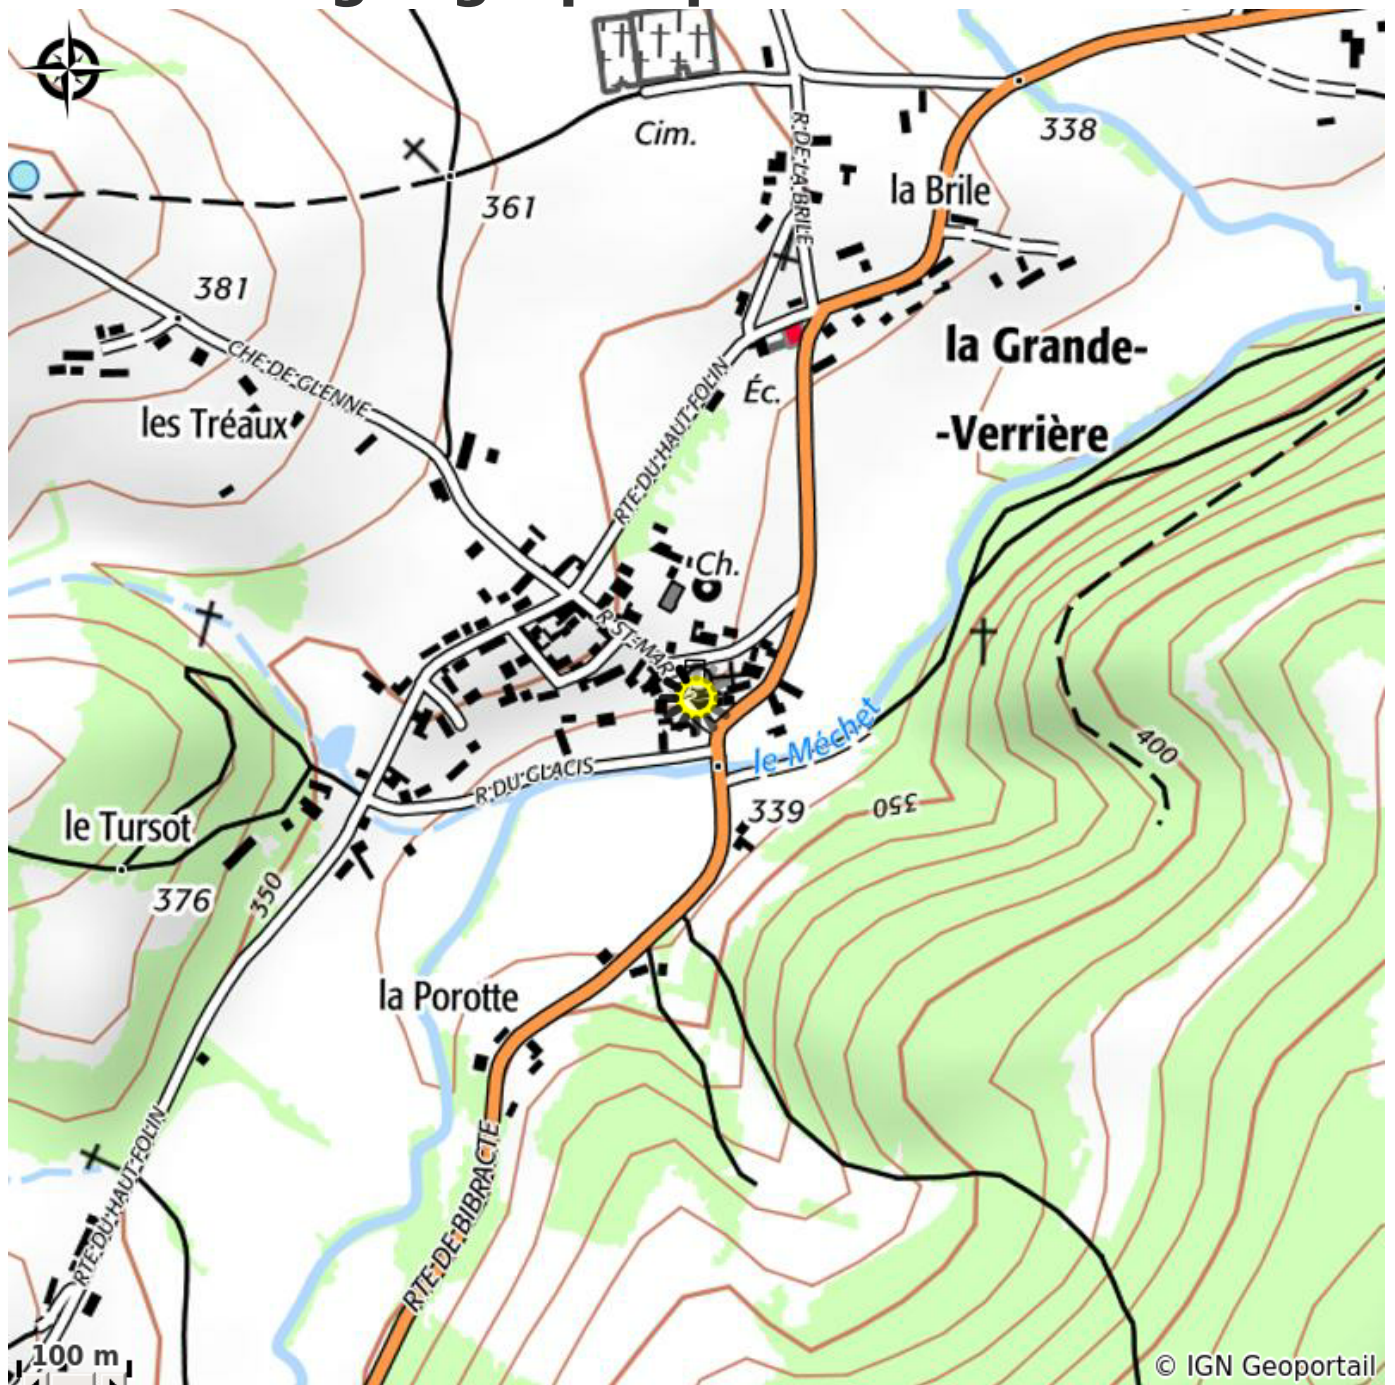

# Description

Au cœur du Parc du Morvan, à l'orée d'un petit village dans un environnement calme et verdoyant, gîte confortable et aménagé avec goût, mitoyen à un autre gîte. Rez-de-chaussée surélevé: séjour avec cuisine équipée ouverte sur le coin-repas et salon (TV, lecteur CD et DVD) ; 1 chambre (1 lit 2 personnes), salle d'eau, WC. Étage: 2 chambres (4 lits 1 personne), salle d'eau, WC. Chauffage pompe à chaleur Cour et vaste terrain clos commun, terrasse ombragée (barbecue), terrain de pétanque, jeux enfants. Parking à disposition. Golf 14 km. Site archéologique Bibracte 10 km. Poney club 1 km.

# Situation géographique