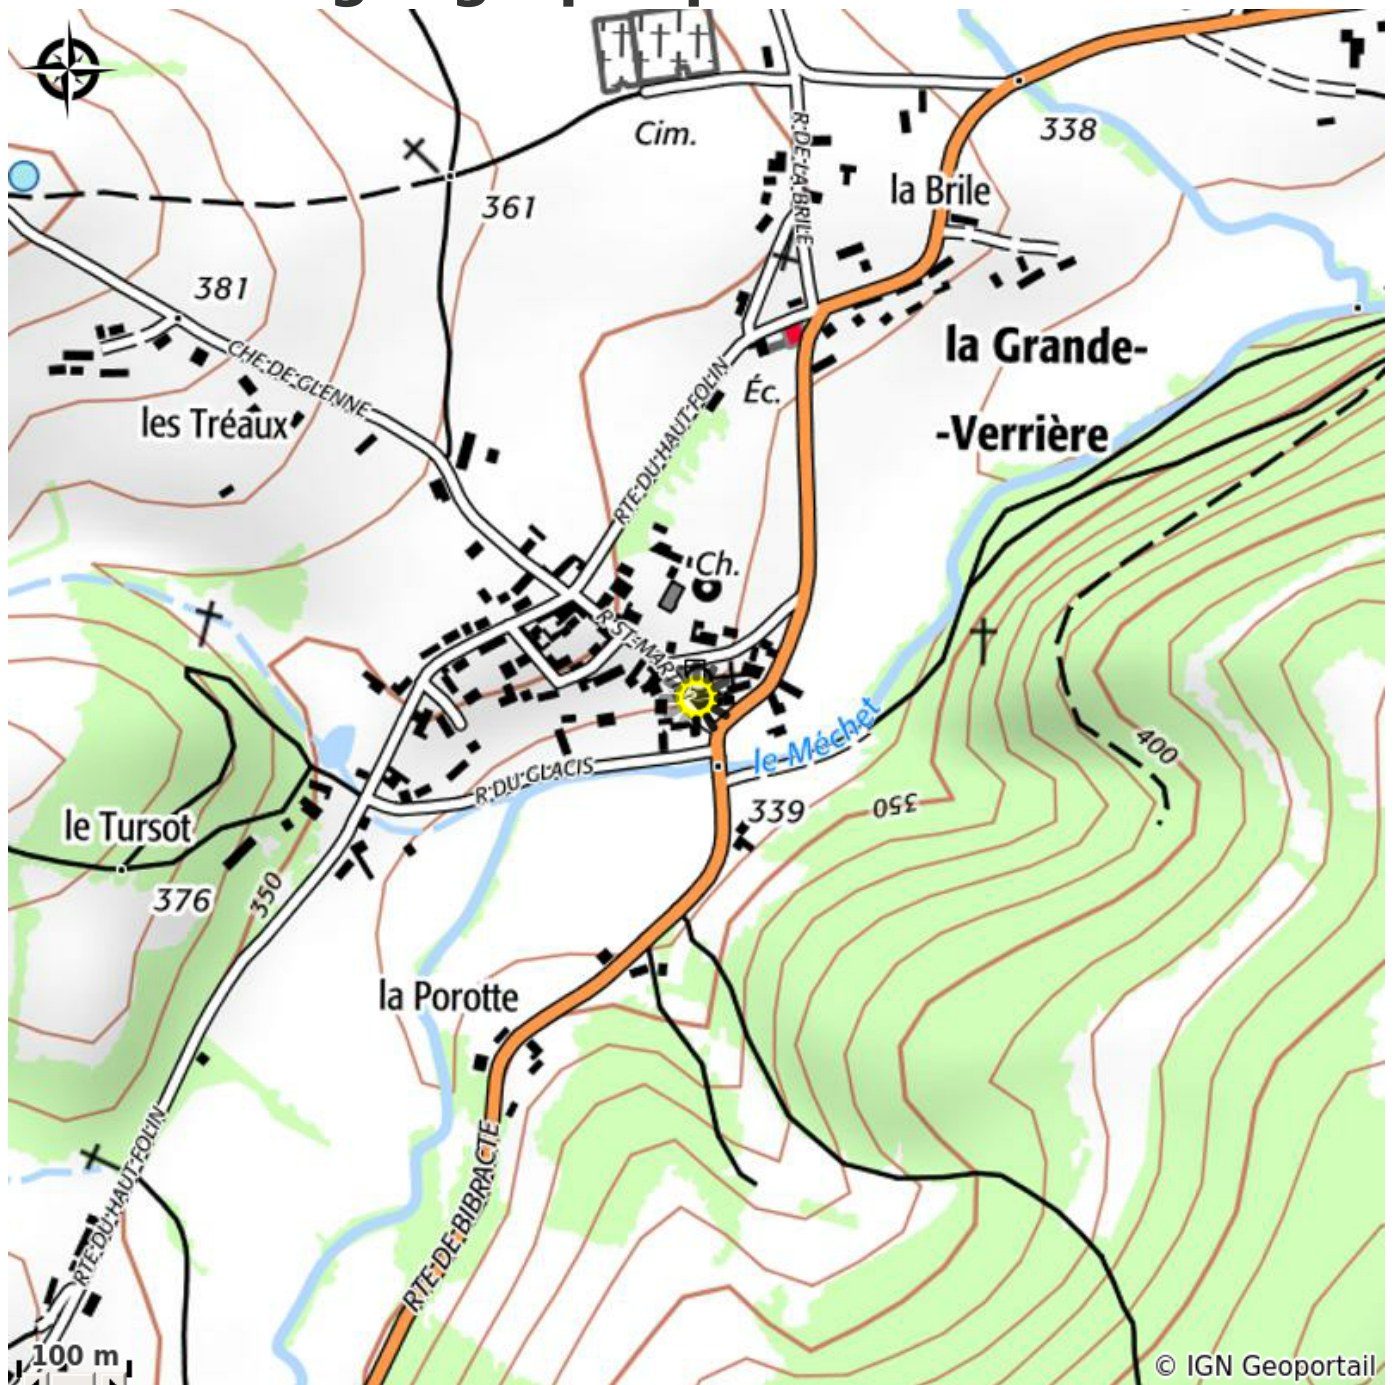

Le Moulin de Verrière

CC du Grand Autunois Morvan

Crédit photo : METTETAL Michel et Thérèse (Gîtes de France)

Infos pratiques

Catégorie : Hébergement

Type d'usage : Gîte

Description

Dans le cadre d'un ancien moulin à l'orée d'un petit village situé dans le Parc du Morvan, joli gîte aménagé avec goût, mitoyen à un autre gîte. Rez-de-chaussée surélevé: séjour avec cuisine équipée ouverte sur le coin-repas et salon (TV, lecteur CD et DVD, accès terrasse); 1 chambre (1 lit 2 personnes), salle d'eau et WC. Étage : 2 chambres (4 lits 1 personne), salle d'eau, WC. Chauffage pompe à chaleur. Vaste terrasse couverte. Terrain clos commun, terrain de pétanque, jeux d'enfants. Parking à disposition. Golf 14 km. Site archéologique Bibracte 10 km. Poney club 1 km.

Situation géographique

Toutes les infos pratiques

Contact

Le Bourg
71990 LA GRANDE-VERRIERE
Tel: 33 (0)3 85 82 56 94
moulin.verriere@orange.fr