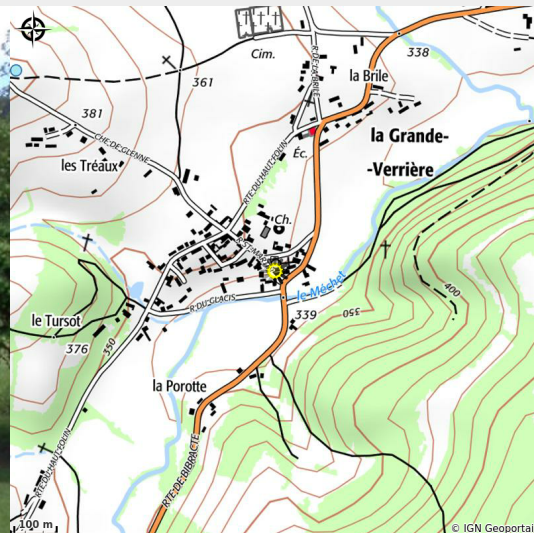

Le Moulin de Verrière

CC du Grand Autunois Morvan

Crédit photo : METTETAL Michel et Thérèse (Gîtes de France)

Infos pratiques

Catégorie : Hébergement

Type d'usage : Gîte

Description

Dans le cadre d'un ancien moulin à l'orée d'un petit village situé dans le Parc du Morvan, joli gîte aménagé avec goût, mitoyen à un autre gîte. Rez-de-chaussée surélevé: séjour avec cuisine équipée ouverte sur le coin-repas et salon (TV, lecteur CD et DVD, accès terrasse); 1 chambre (1 lit 2 personnes), salle d'eau et WC. Étage : 2 chambres (4 lits 1 personne), salle d'eau, WC. Chauffage pompe à chaleur. Vaste terrasse couverte. Terrain clos commun, terrain de pétanque, jeux d'enfants. Parking à disposition. Golf 14 km. Site archéologique Bibracte 10 km. Poney club 1 km.