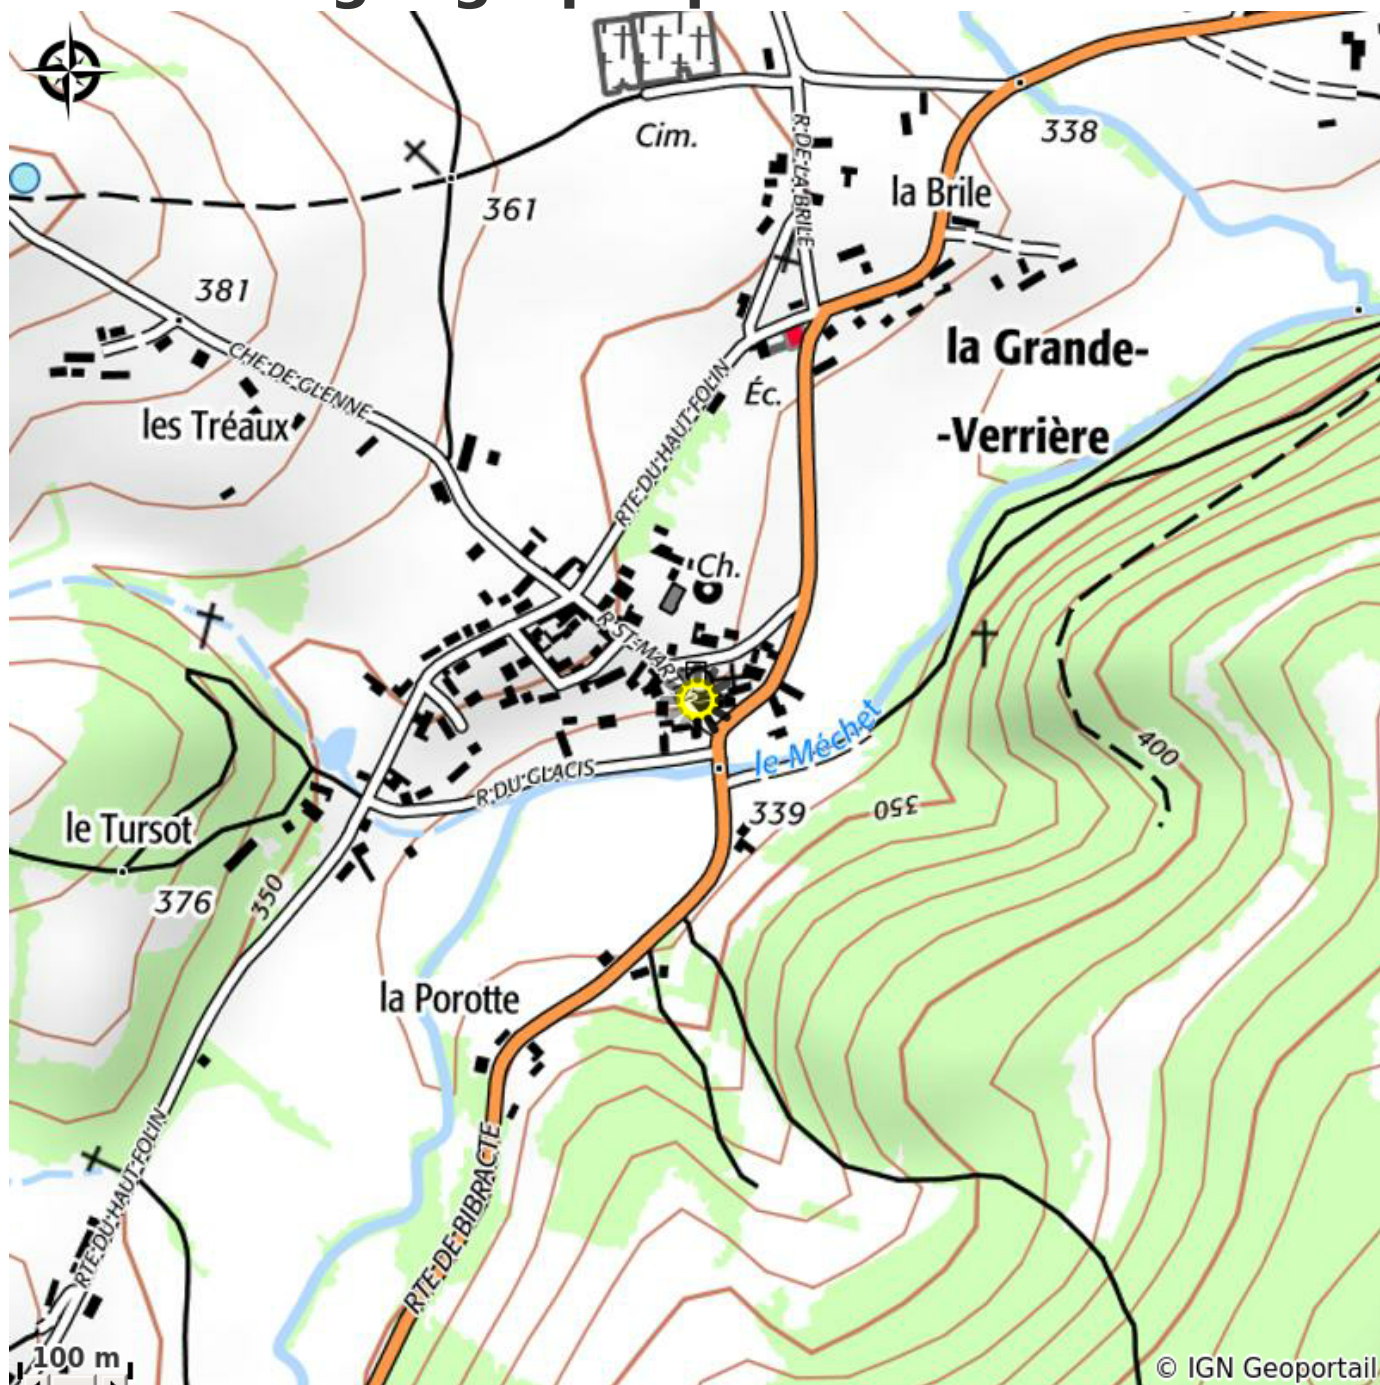

# Description

Dans le cadre d'un ancien moulin à l'orée d'un petit village situé dans le Parc du Morvan, joli gîte aménagé avec goût, mitoyen à un autre gîte. Rez-de-chaussée surélevé: séjour avec cuisine équipée ouverte sur le coin-repas et salon (TV, lecteur CD et DVD, accès terrasse); 1 chambre (1 lit 2 personnes), salle d'eau et WC. Étage : 2 chambres (4 lits 1 personne), salle d'eau, WC. Chauffage pompe à chaleur. Vaste terrasse couverte. Terrain clos commun, terrain de pétanque, jeux d'enfants. Parking à disposition. Golf 14 km. Site archéologique Bibracte 10 km. Poney club 1 km.

# Situation géographique