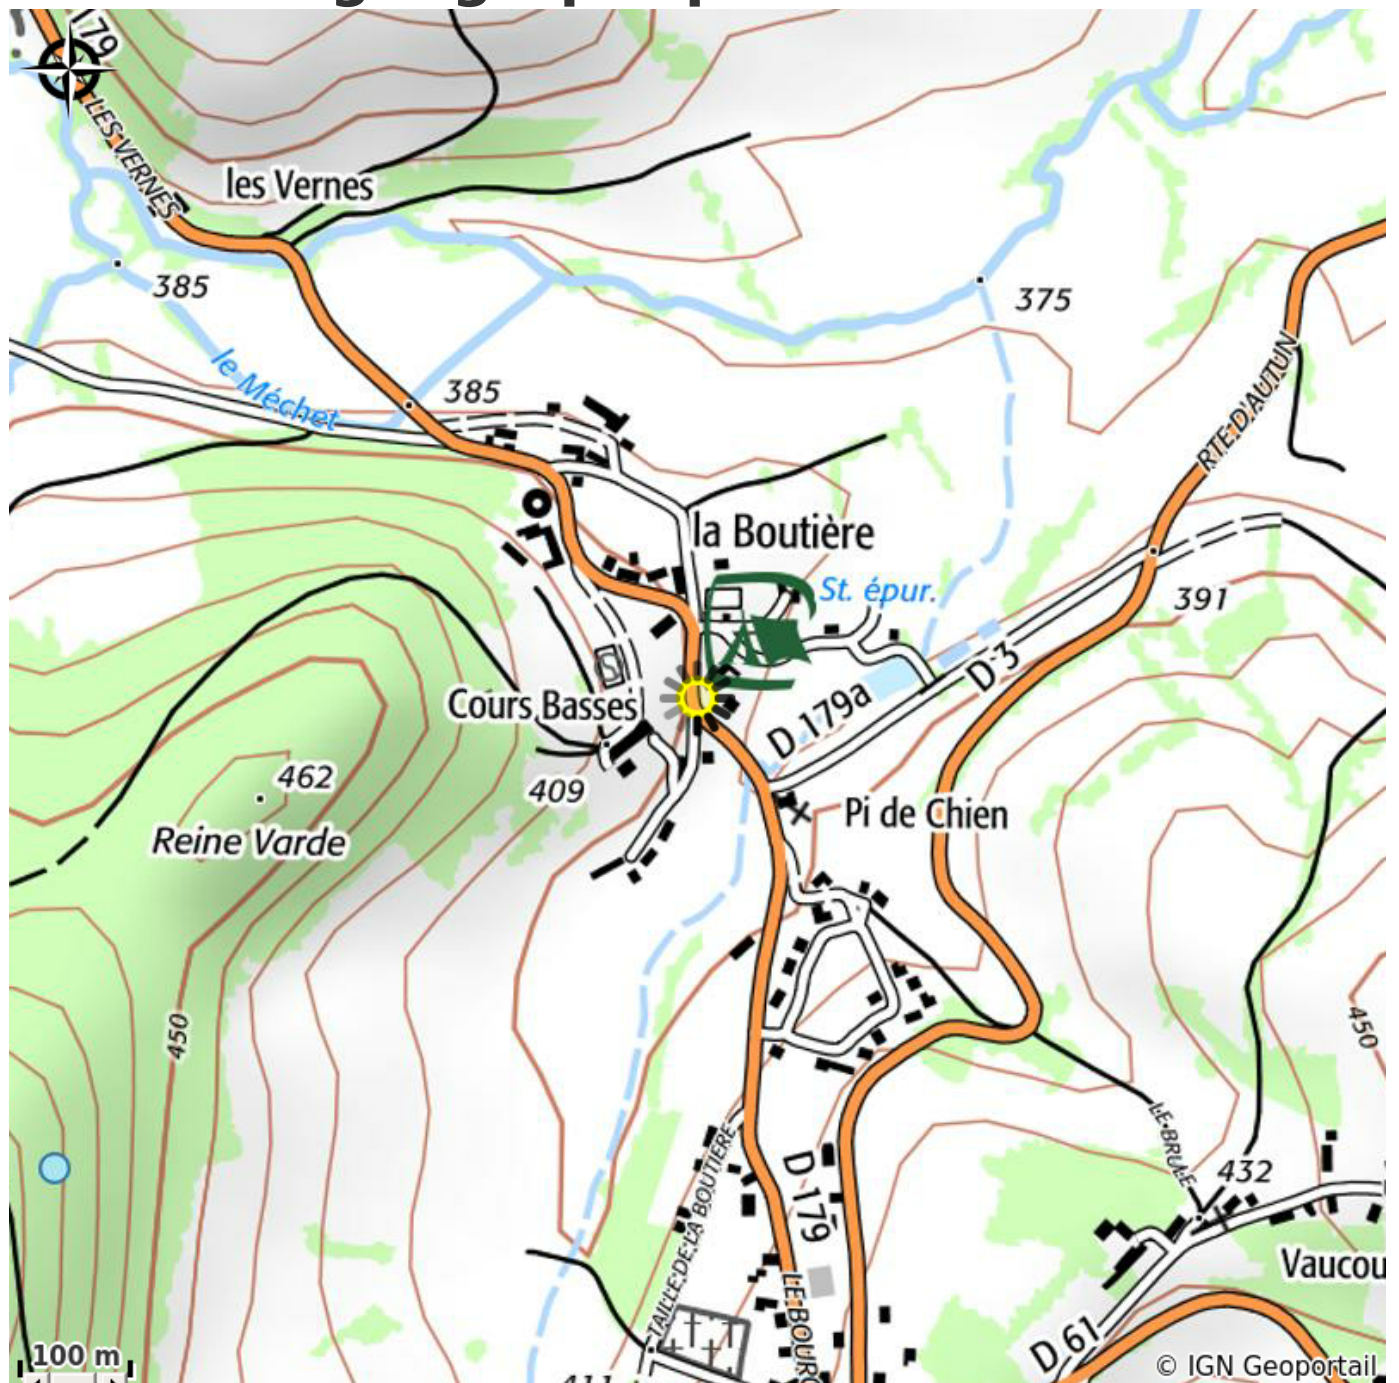

Situation géographique