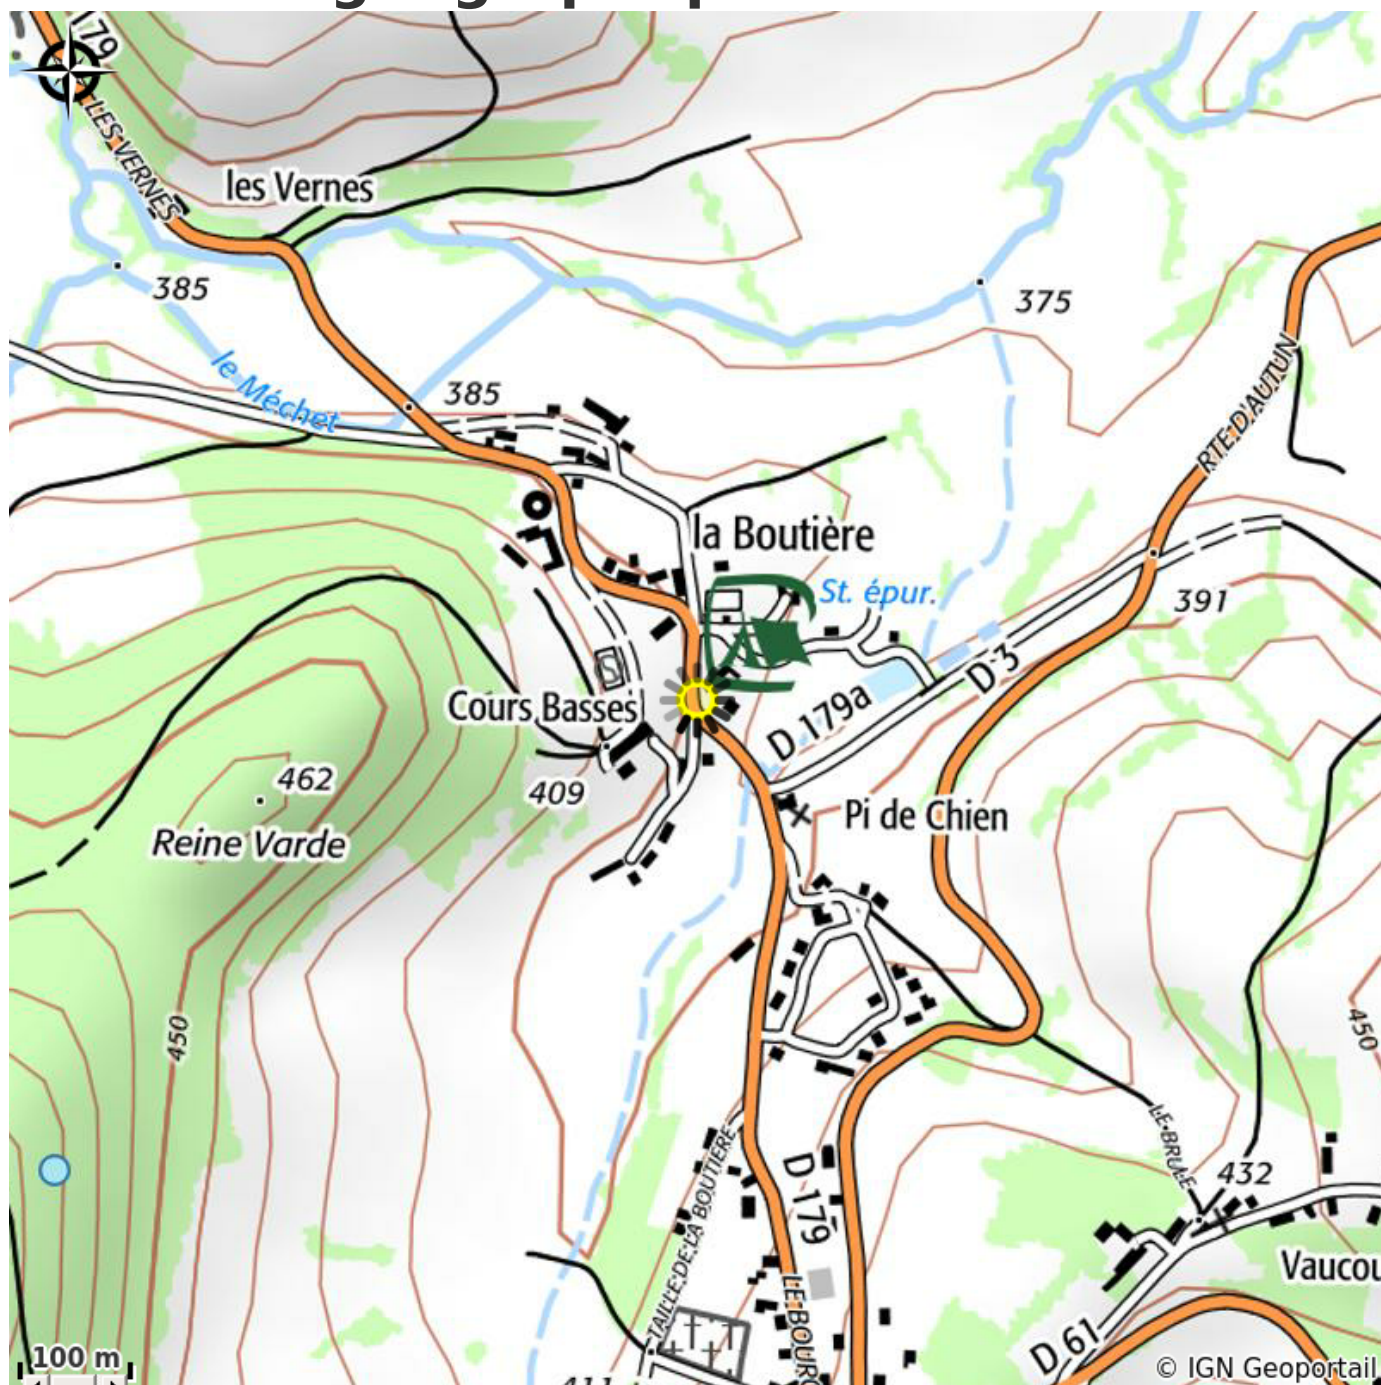

Situation géographique