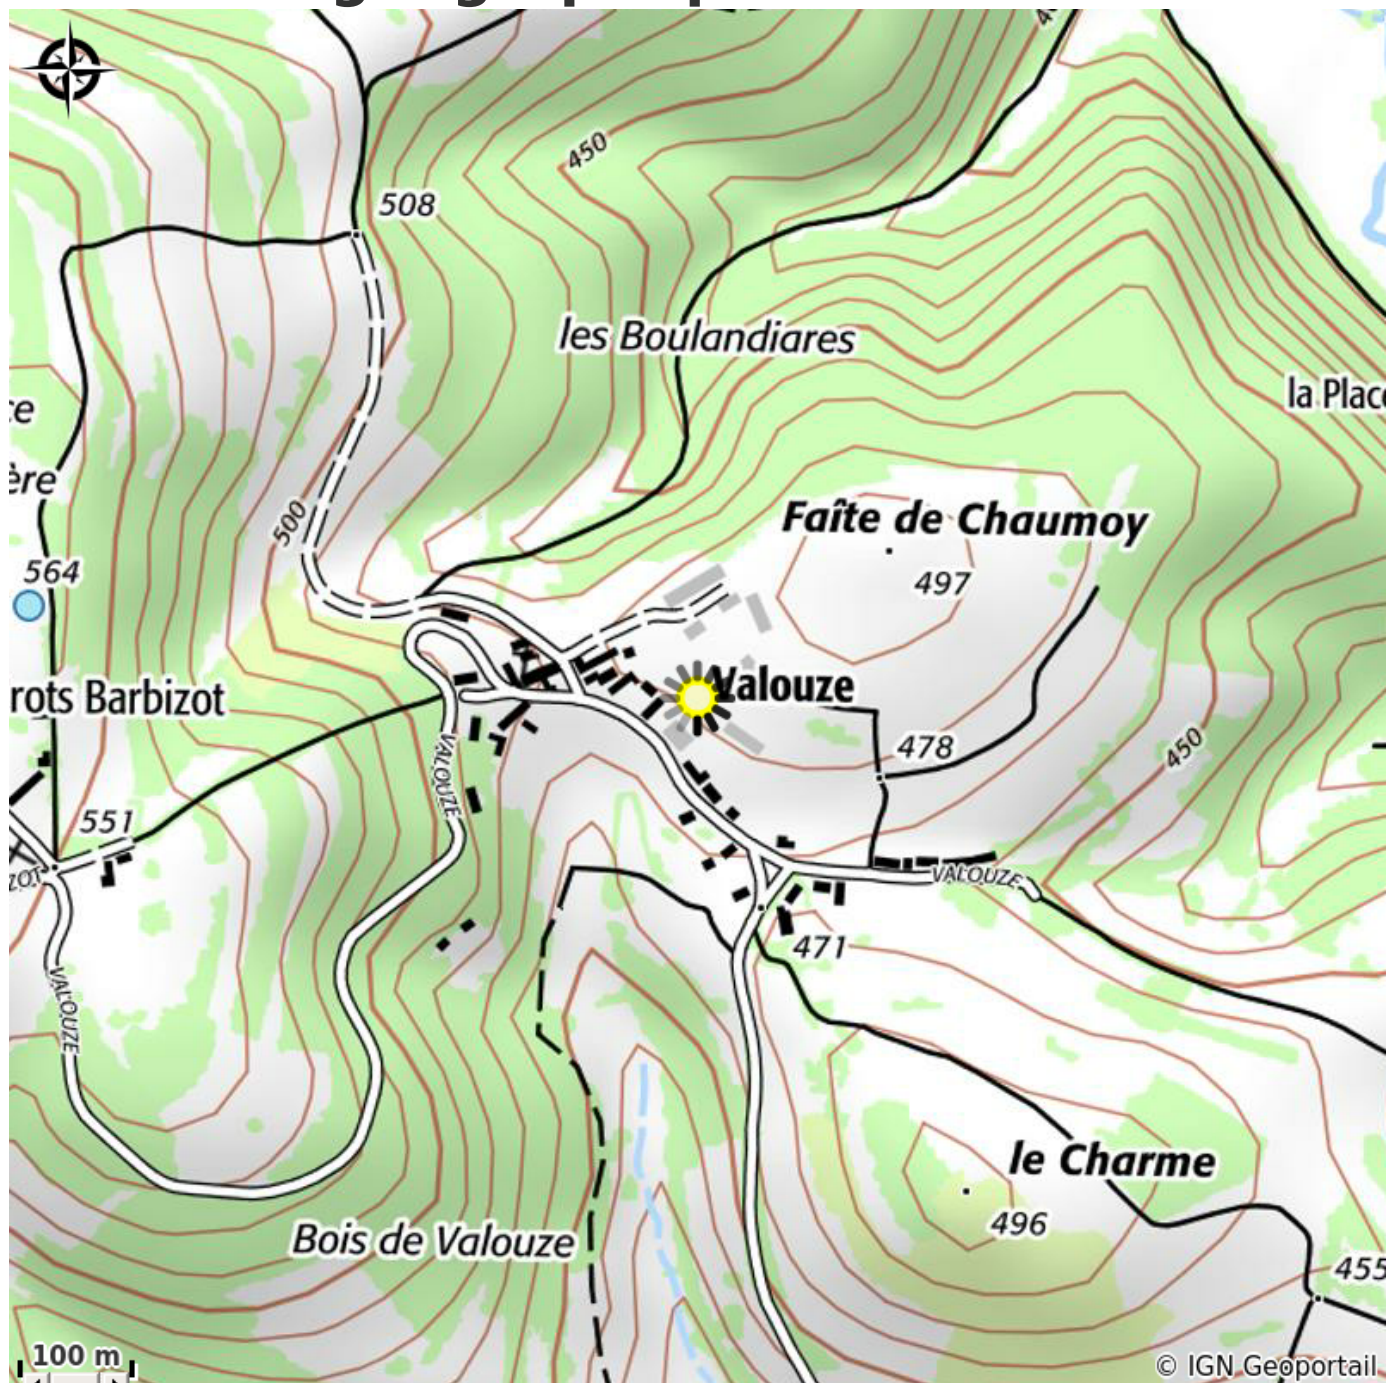

Situation géographique