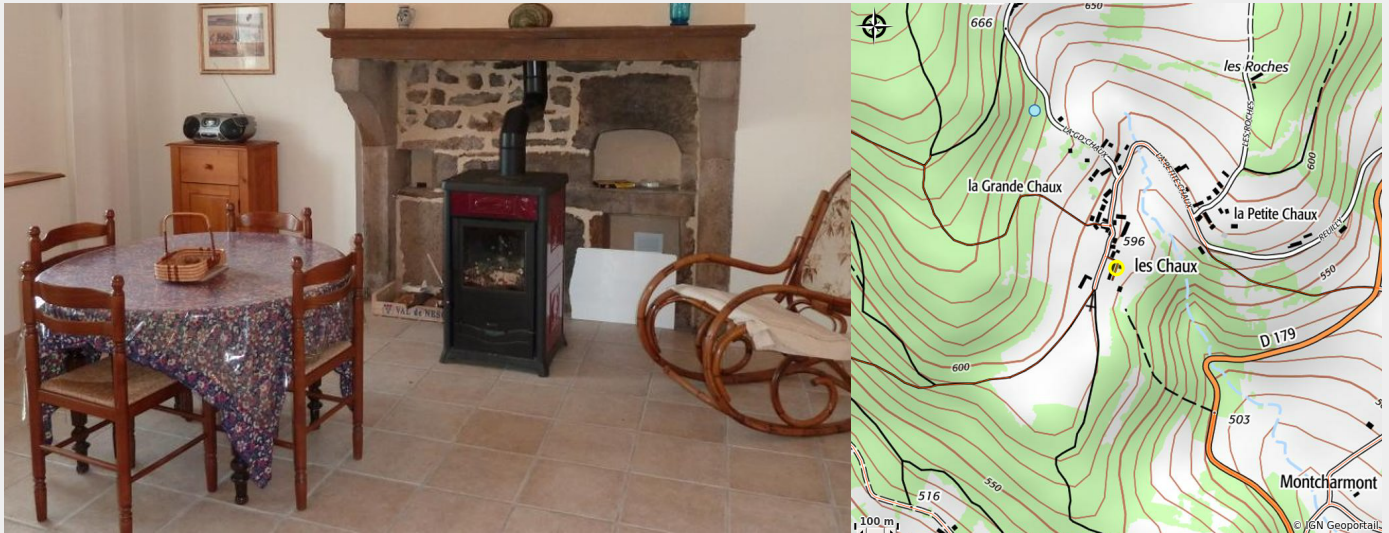

La Morvandelle

CC du Grand Autunois Morvan

Crédit photo : BLEIN Marie-Paule (Gîtes de France / BLEIN Marie-Paule)

Infos pratiques

Catégorie : Hébergement

Type d'usage : Gîte

Description

Maison indépendante au cœur du Parc Naturel Régional du Morvan, entièrement rénovée, confortable et spacieuse. La maison, en pierres apparentes typiques de la région, bénéficie d'un jardin de 200m² avec vue dégagée sur la vallée. Plain-pied: vaste séjour avec cuisine américaine équipée, coin-repas et salon (poêle-cheminée, TV, canapé convertible 2 personnes); 2 chambres (1 lit 140cm, 2 lits superposés), salle d'eau avec douche, WC. Jardin. Terrain non clos. Chauffage électrique.