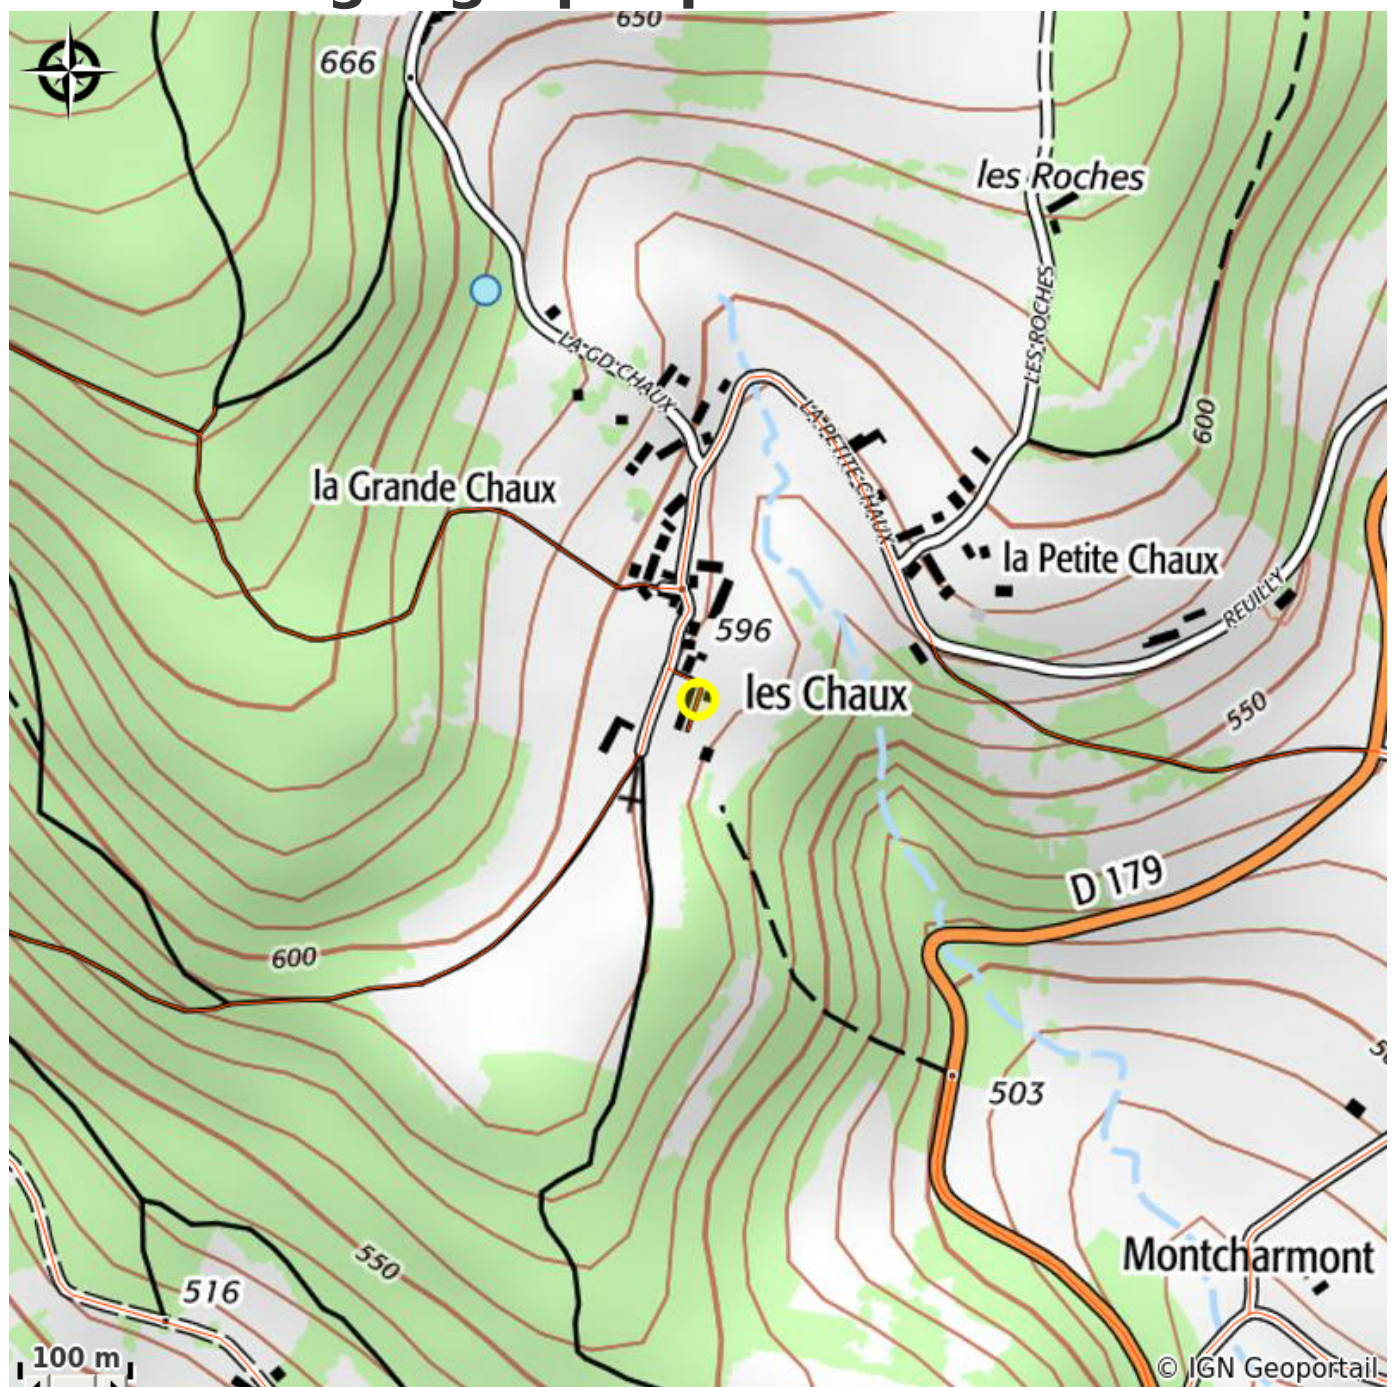

Situation géographique