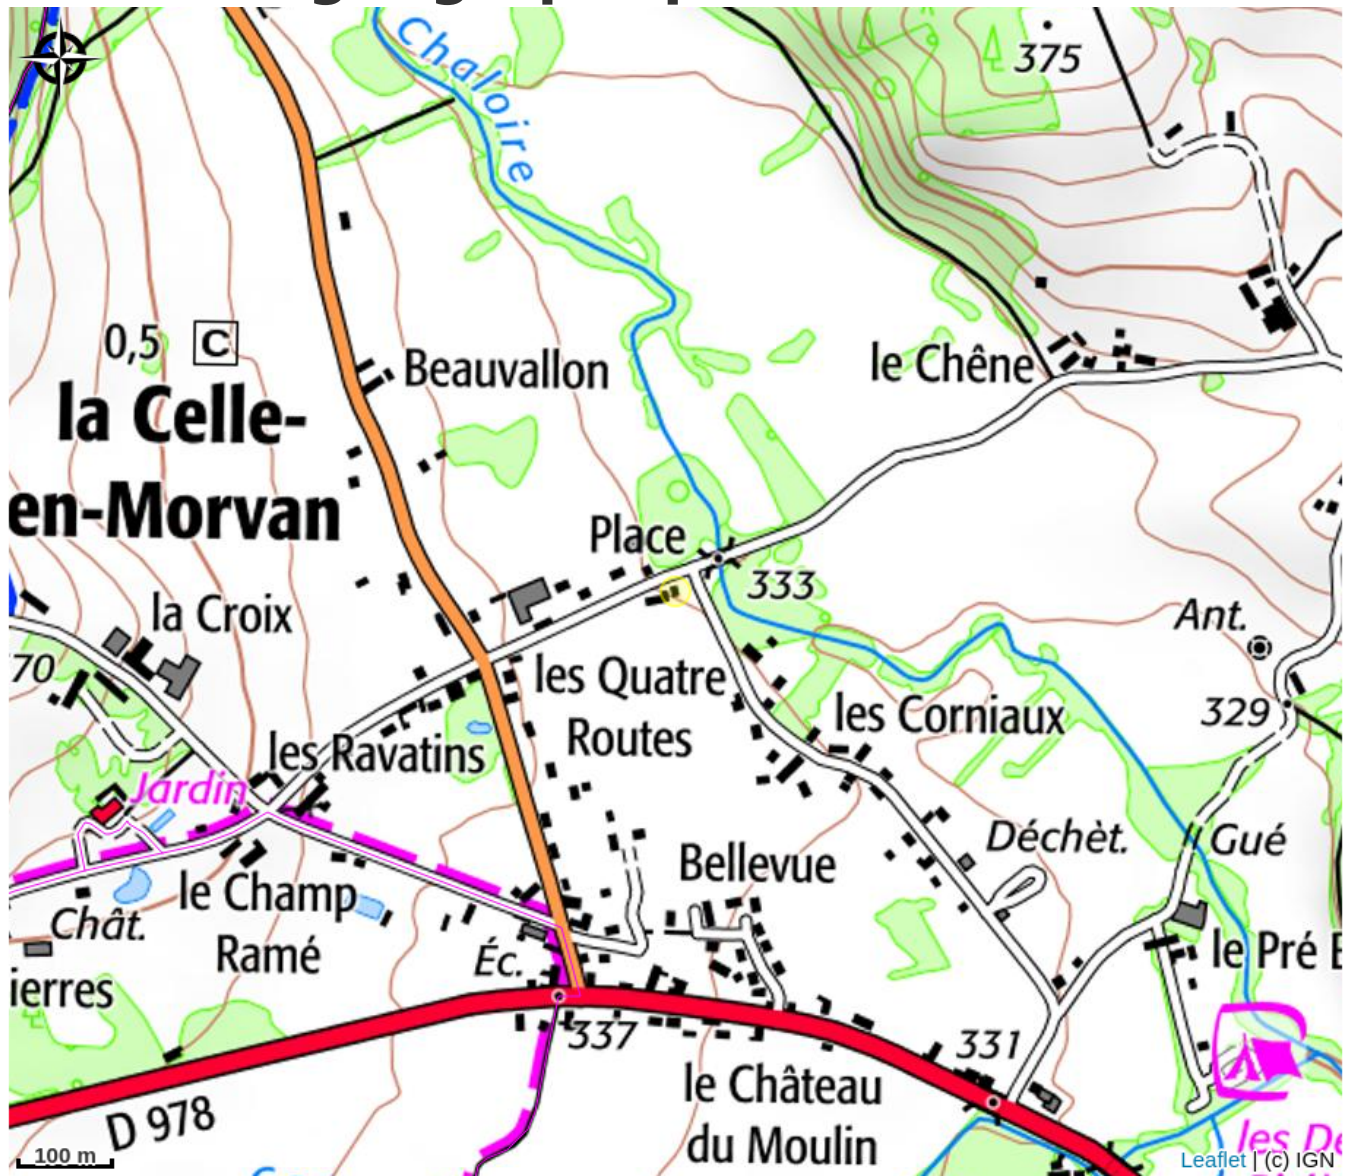

Situation géographique