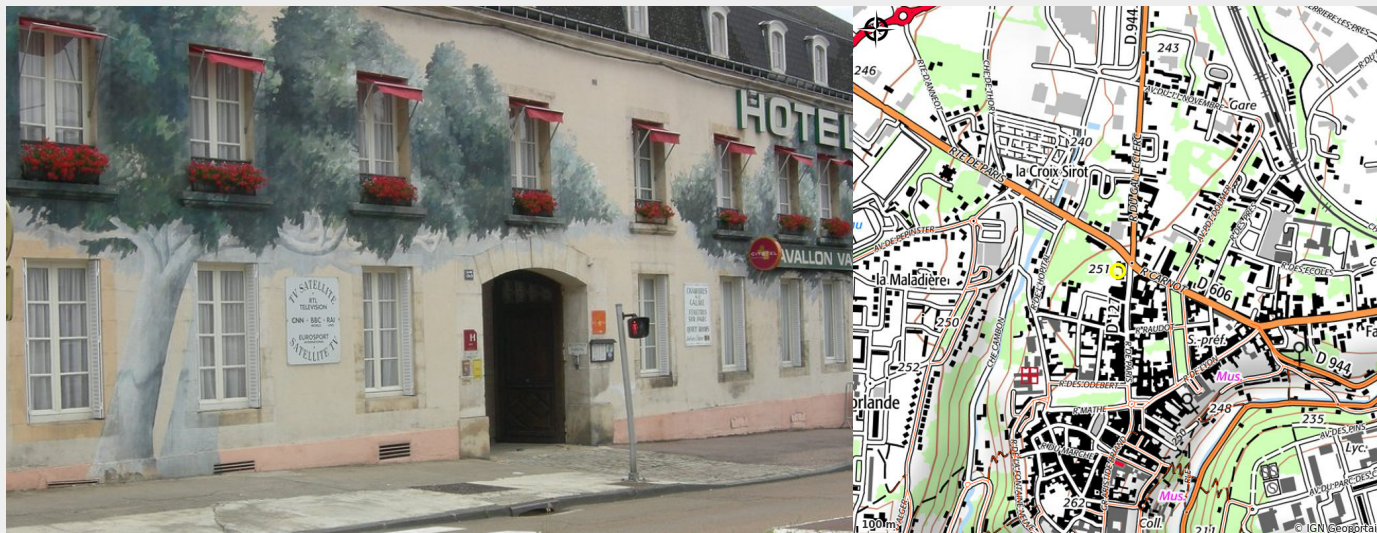

Citotel Avallon Vauban

CC Avallon Vezelay Morvan

Crédit photo : Façade extérieure - Citotel Avallon Vauban (Extérieur)

Infos pratiques

Catégorie : Hébergement

Type d'usage : Hôtel

Description

Vieille demeure bourguignonne, dans un parc en centre ville. Parking sécurisé.