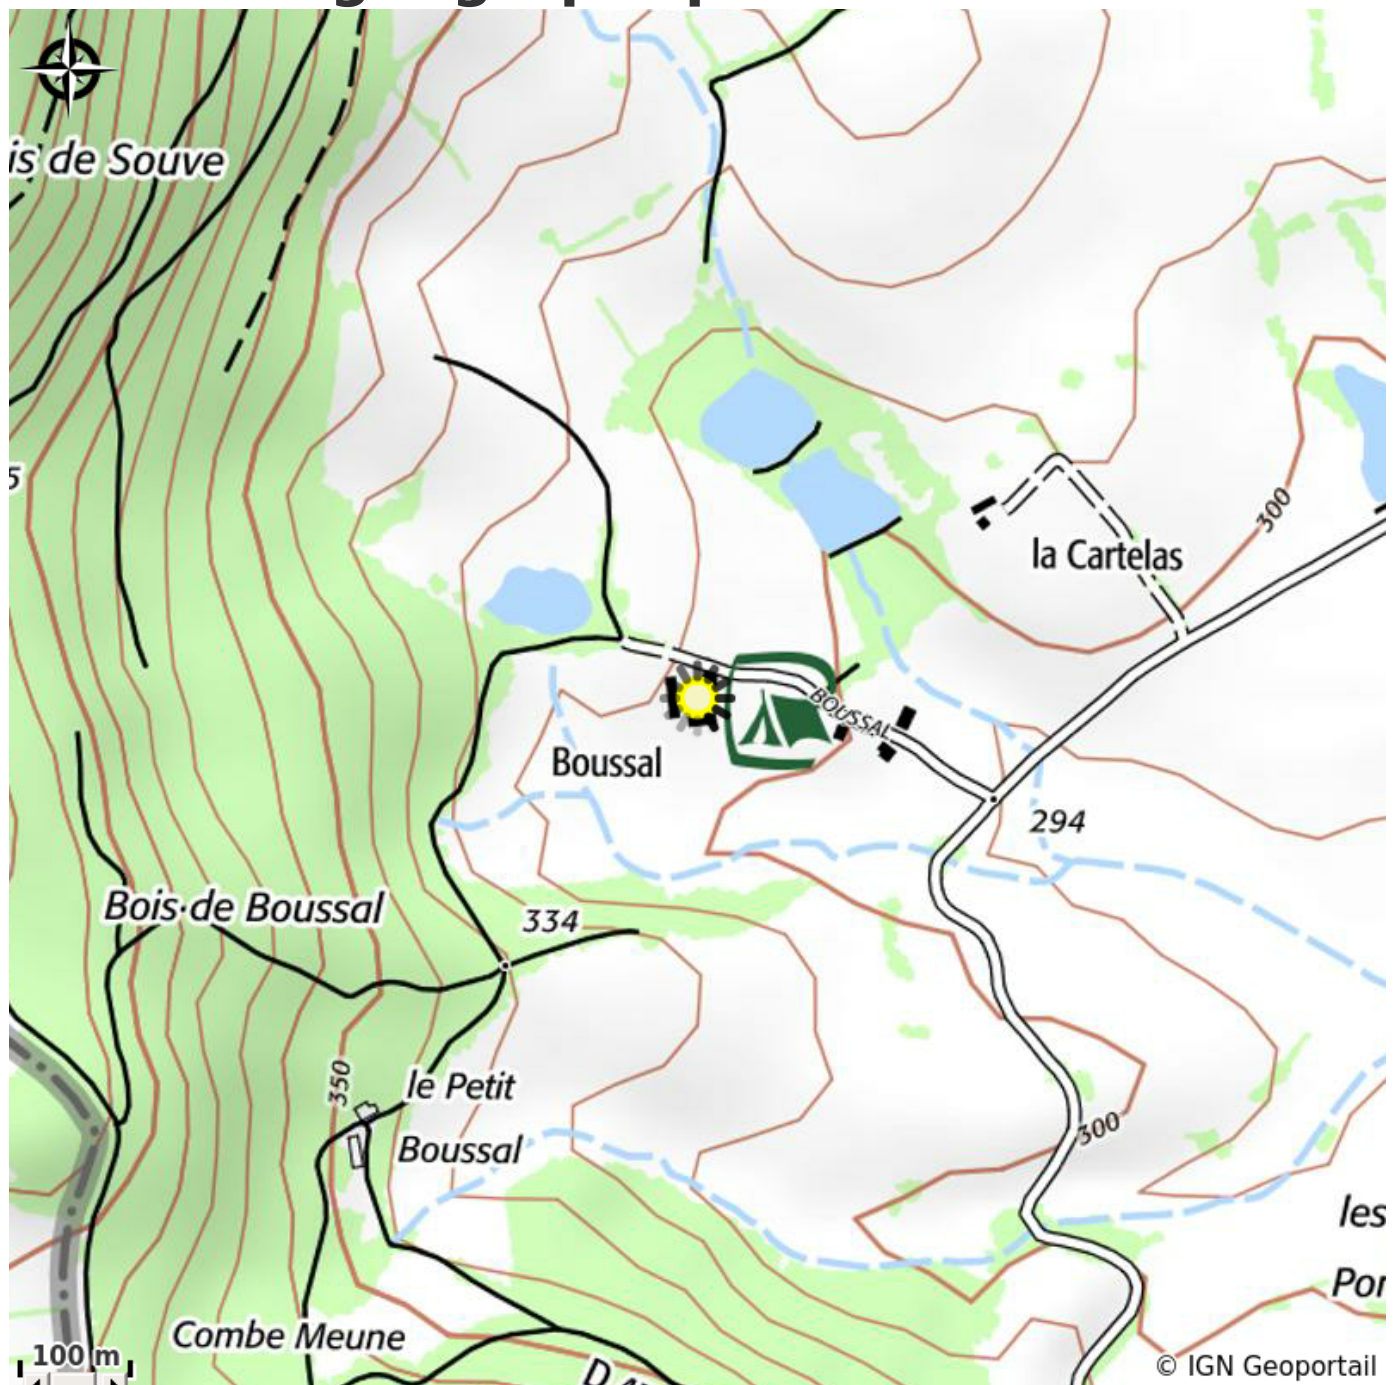

Situation géographique