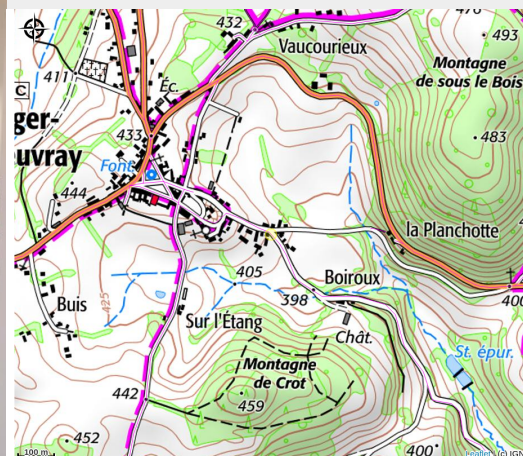

La Mehlodie

CC du Grand Autunois Morvan

Crédit photo : La Mehlodie (Gîtes de France / La Mehlodie)

Infos pratiques

Catégorie : Hébergement

Type d'usage : Gîte

Description

Dans un petit village niché au cœur du Parc Naturel Régional du Morvan, entouré par les bois, le gîte de la Mehlodie, entièrement rénové en 2016, vous séduira par son charme et son confort. A l'extérieur, le jardin clos de 360m² renferme une piscine privative, un coin pelouse avec portique et toboggan, et une terrasse abritée avec barbecue et jeux de fléchettes. A l'intérieur, la décoration se veut douce et feutrée, et les volumes spacieux pour 6 à 8 personnes. Rez-de-chaussée : cuisine équipée (plaques vitrocéramiques, four, réfrigérateur américain, lave-vaisselle, micro-ondes, etc.) avec un cellier attenant (lave-linge, appareils à fondue et raclette, etc.), séjour surélevé (2 marches) avec coin-repas et salon (poêle à bois, TV et lecteur DVD), WC. Au 1er étage : 2 chambres (1 lit 160x200cm / 2 lits 90x190cm), salle de bain avec WC (sèche-cheveux), et dans un dégagement, canapé convertible pour 2 personnes supplémentaires en appoint. Au 2ème étage : 1 chambre (1 lit 140x190cm). Lit bébé et chaise haute. Internet WIFI. Piscine ouverte du 15 mai au 30 septembre.