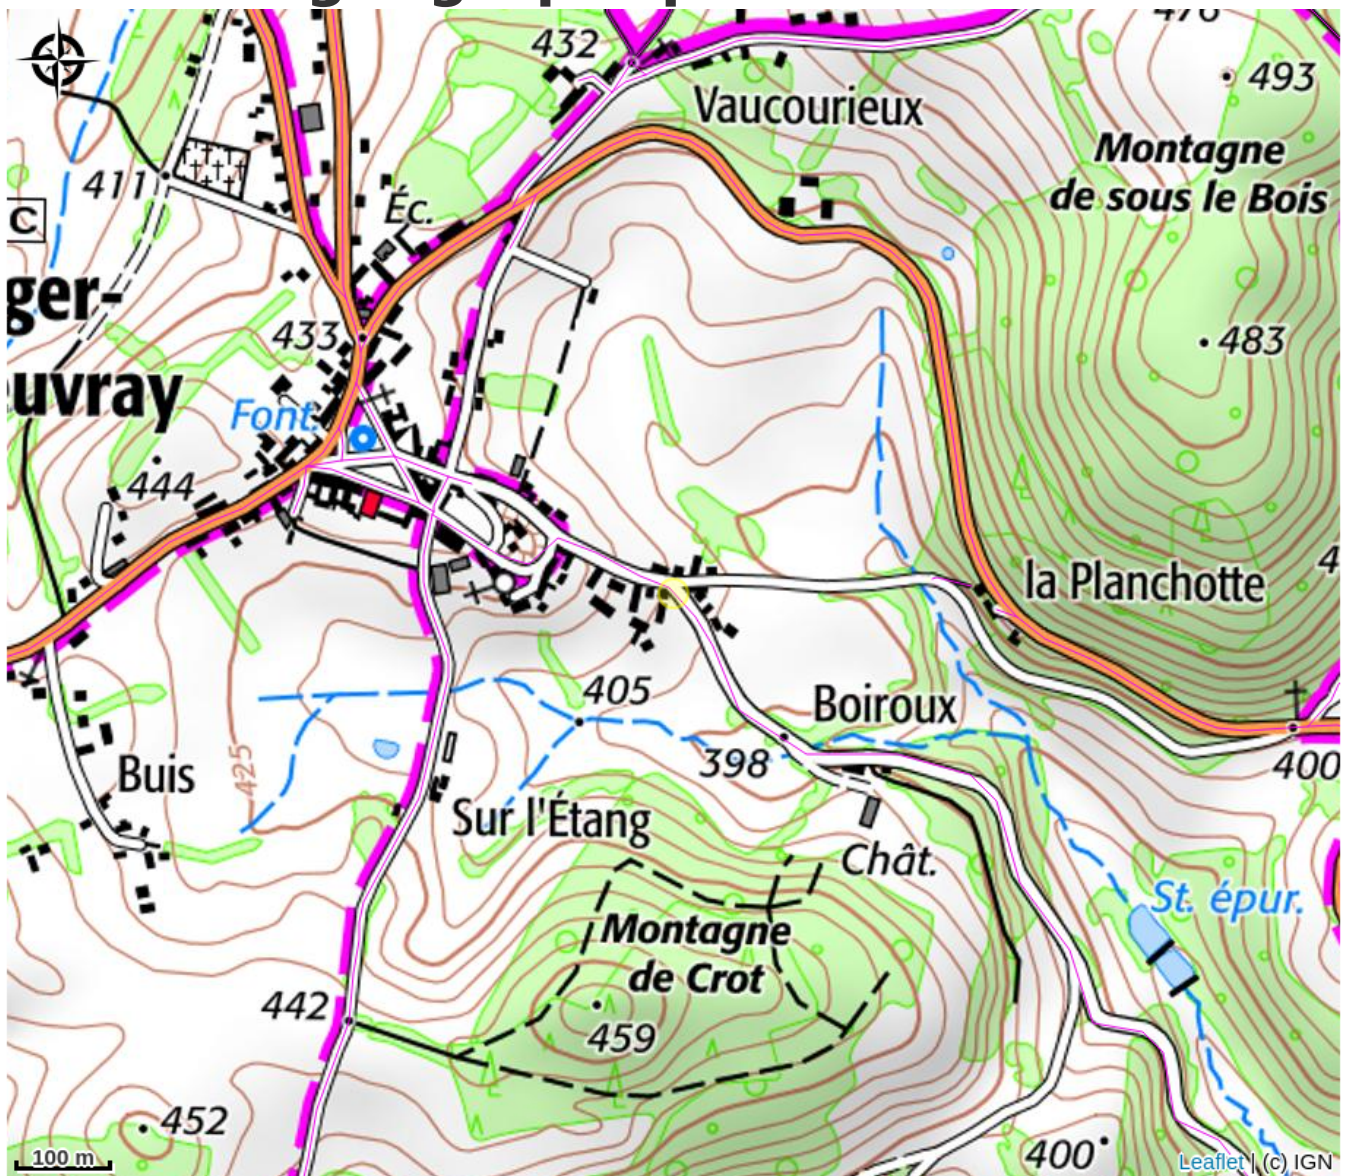

Situation géographique