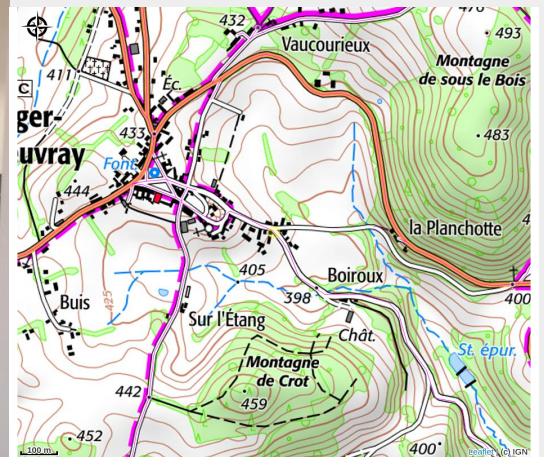

La Mehlodie

CC du Grand Autunois Morvan

Crédit photo : La Mehlodie (Gîtes de France / La Mehlodie)

Infos pratiques

Catégorie : Hébergement

Type d'usage : Gîte

Description

Dans un petit village niché au cœur du Parc Naturel Régional du Morvan, entouré par les bois, le gîte de la Mehlodie, entièrement rénové en 2016, vous séduira par son charme et son confort. A l'extérieur, le jardin clos de 360m² renferme une piscine privative, un coin pelouse avec portique et toboggan, et une terrasse abritée avec barbecue et jeux de fléchettes. A l'intérieur, la décoration se veut douce et feutrée, et les volumes spacieux pour 6 à 8 personnes. Rez-de-chaussée : cuisine équipée (plaques vitrocéramiques, four, réfrigérateur américain, lave-vaisselle, micro-ondes, etc.) avec un cellier attenant (lave-linge, appareils à fondue et raclette, etc.), séjour surélevé (2 marches) avec coin-repas et salon (poêle à bois, TV et lecteur DVD), WC. Au 1er étage : 2 chambres (1 lit 160x200cm / 2 lits 90x190cm), salle de bain avec WC (sèche-cheveux), et dans un dégagement, canapé convertible pour 2 personnes supplémentaires en appoint. Au 2ème étage : 1 chambre (1 lit 140x190cm). Lit bébé et chaise haute. Internet WIFI. Piscine ouverte du 15 mai au 30 septembre.