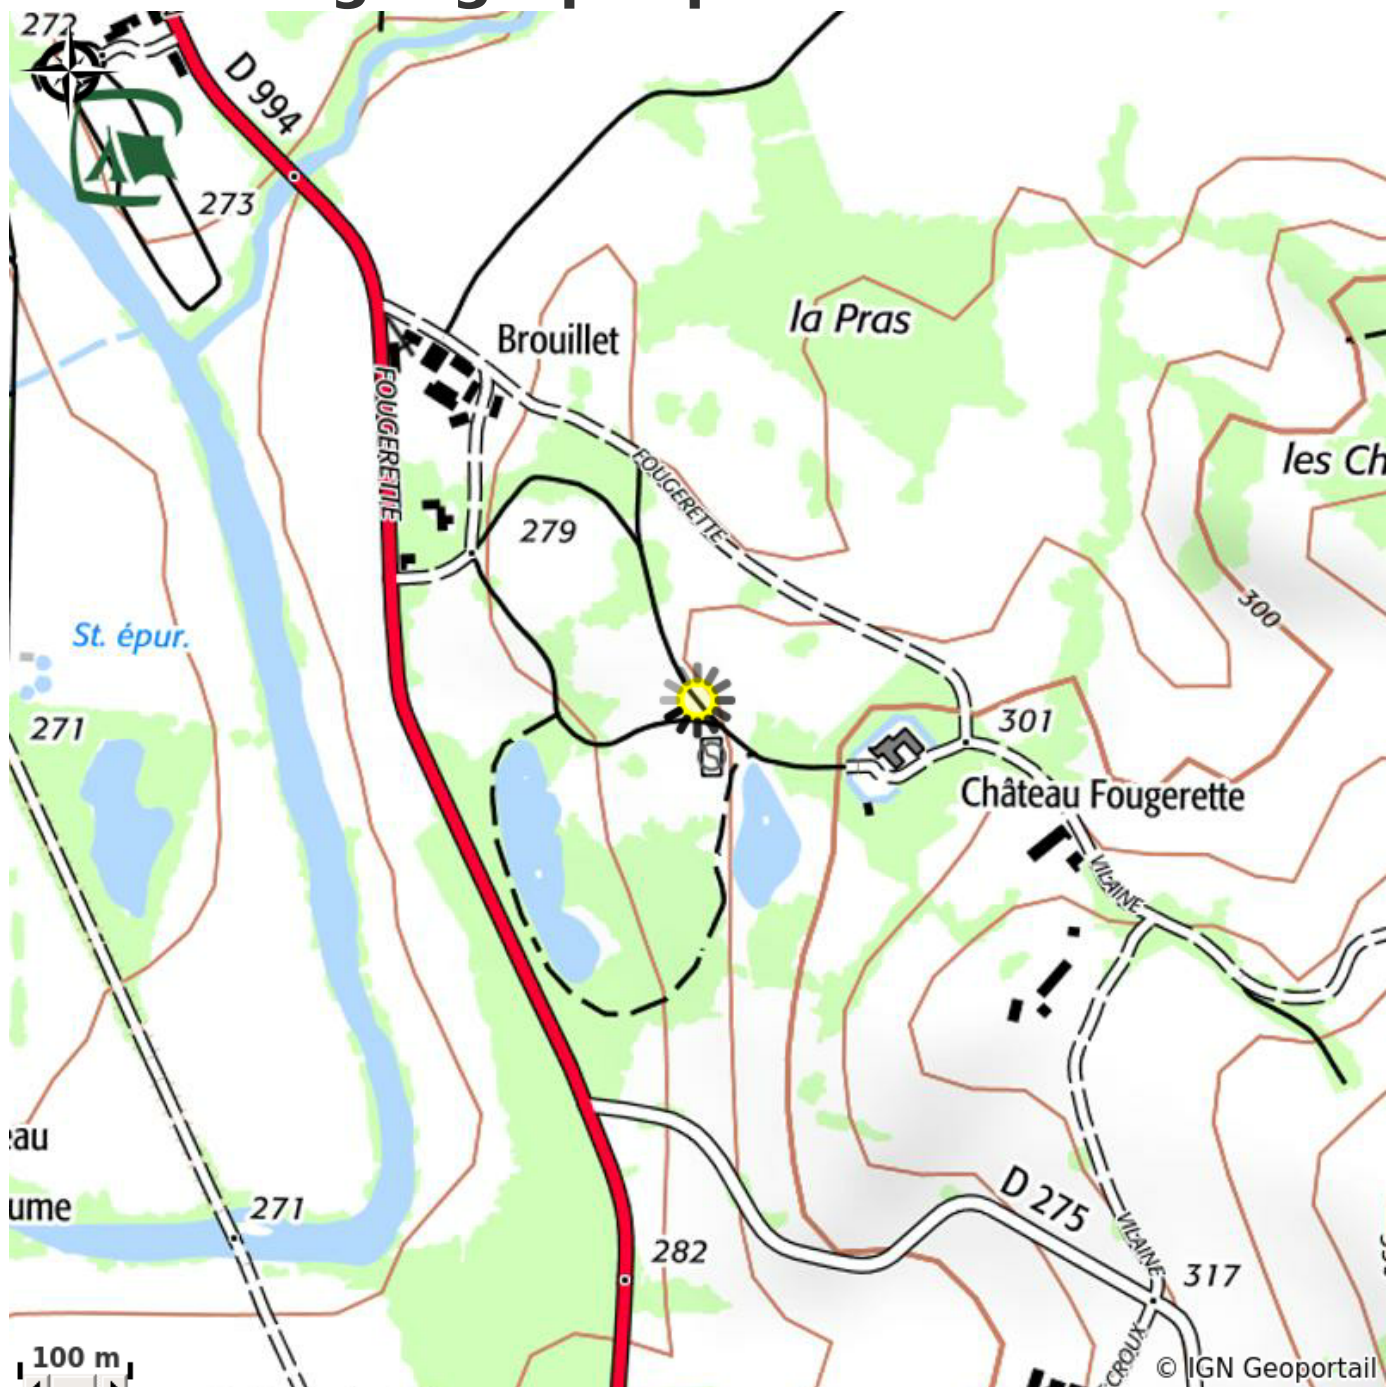

Meublé "Salomon Suzanne"

CC du Grand Autunois Morvan

Infos pratiques

Catégorie : Hébergement

Type d'usage : Gîte

Situation géographique

Toutes les infos pratiques

Contact

Fougerette
71190 ETANG-SUR-ARROUX
salomon-christian@orange.fr