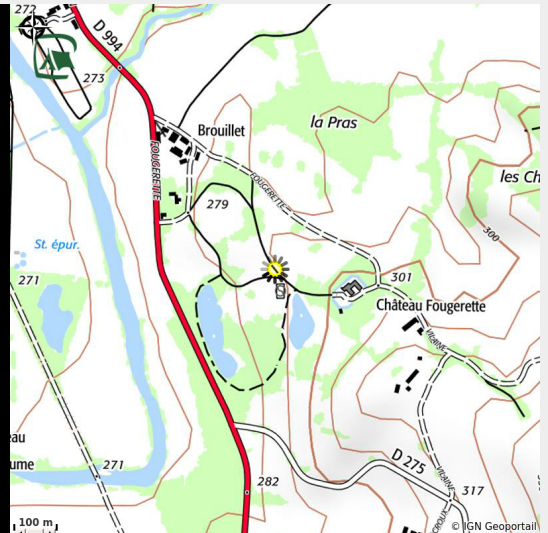

Meublé "Salomon Suzanne"

CC du Grand Autunois Morvan

Infos pratiques

Catégorie : Hébergement

Type d'usage : Gîte

Situation géographique

Toutes les infos pratiques

Contact