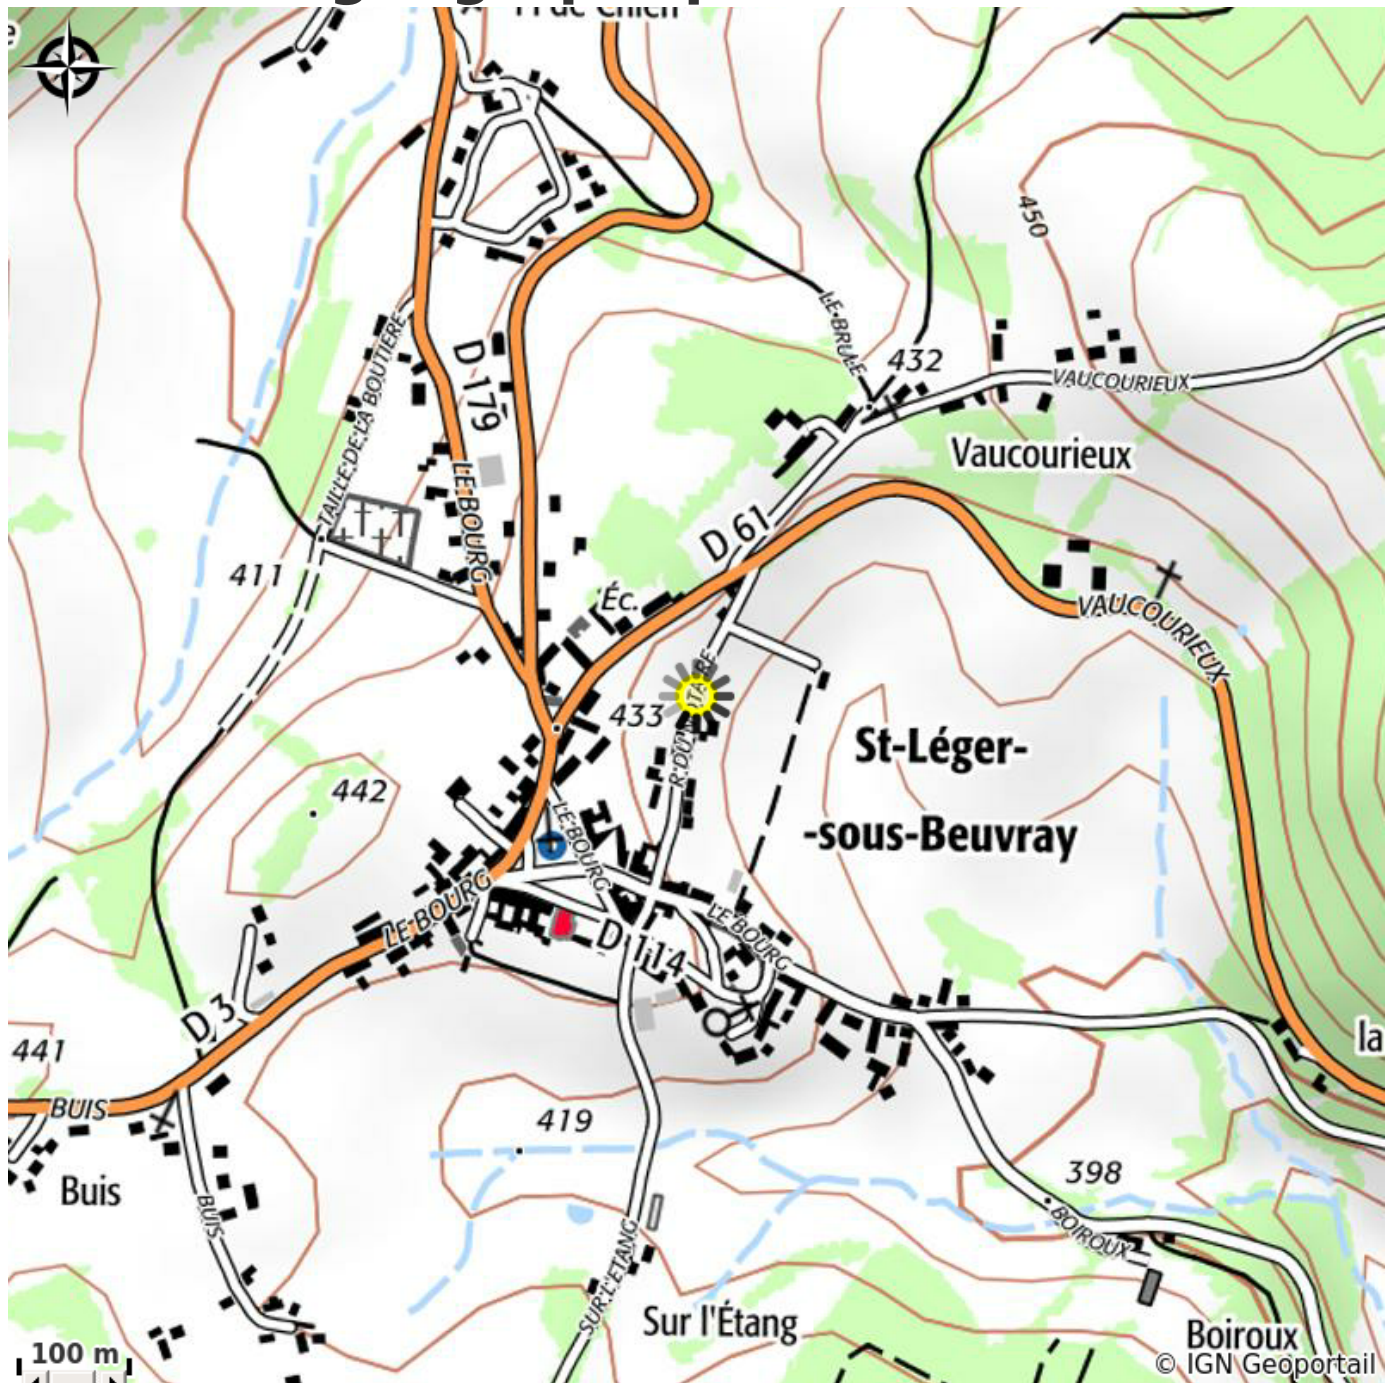

Meublé "Joost Vernhout"

CC du Grand Autunois Morvan

No photo

Infos pratiques

Catégorie : Hébergement

Type d'usage : Gîte

Description

Maison de vacances à la campagne

Situation géographique

Toutes les infos pratiques

Contact

Le bourg
71990 SAINT-LEGER-SOUS-BEUVRAY
info@lapetitebourgogne.com