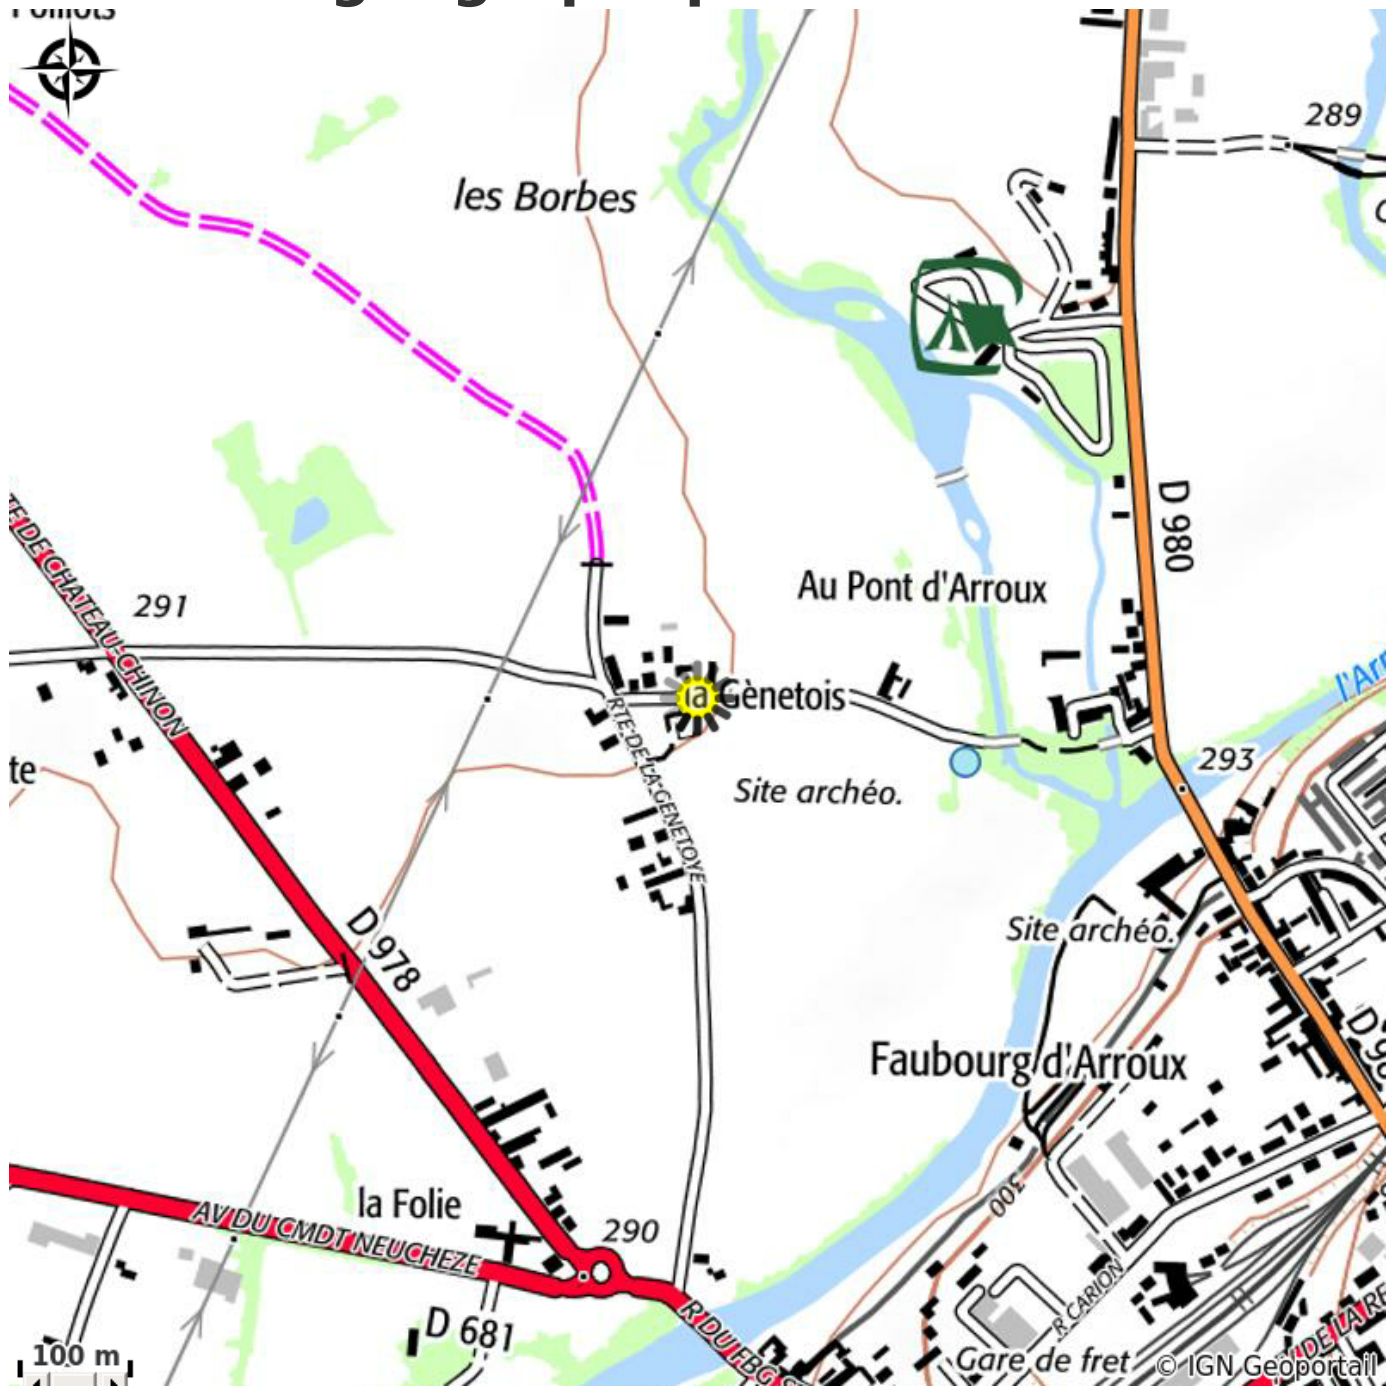

# Description

Aux portes du Morvan, dans la cité Gallo-romaine d'Autun, je vous accueille avec plaisir et en toute simplicité. Mon gîte se trouve au pied du site historique du Temple de Janus, dans un espace reposant et bucolique. Profitez des 5 000 m<sup>2</sup> de jardin et de la piste cyclable qui passe juste devant le gîte.

# Situation géographique