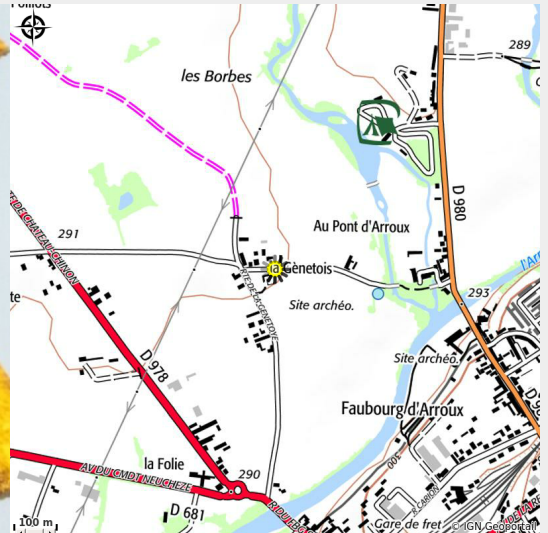

# Gîte Janus

CC du Grand Autunois Morvan

Crédit photo : Gîte-Janus-Autun-Mme-Pacaud (2) (Pacaud)

# Description

Aux portes du Morvan, dans la cité Gallo-romaine d'Autun, je vous accueille avec plaisir et en toute simplicité. Mon gîte se trouve au pied du site historique du Temple de Janus, dans un espace reposant et bucolique. Profitez des 5 000 m<sup>2</sup> de jardin et de la piste cyclable qui passe juste devant le gîte.

# Situation géographique