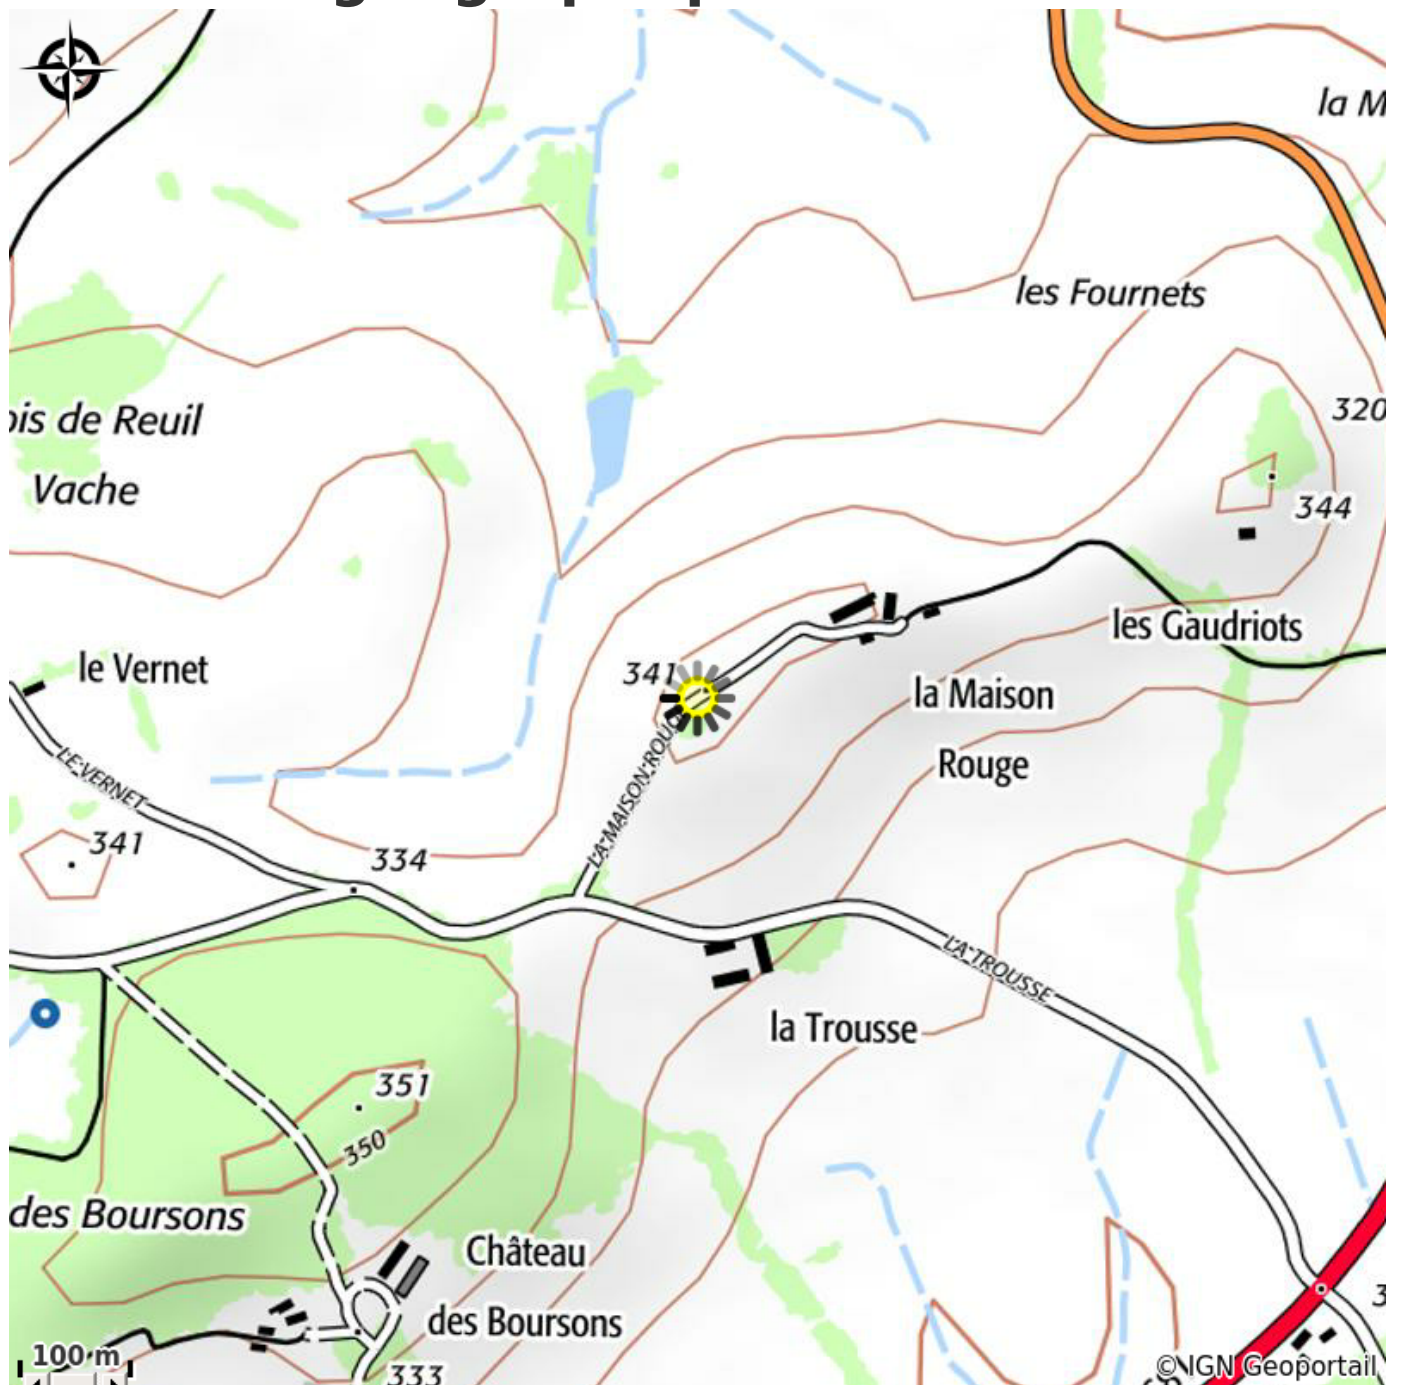

# Description

Située dans un ancien corps de ferme, cette maison individuelle spacieuse, avec des espaces de vie très bien équipés, vous attend dans un cadre calme avec une vue dégagée sur le Morvan. Capacité 7 à 11 personnes grâce à 4 couchages d'appoint.

# Situation géographique