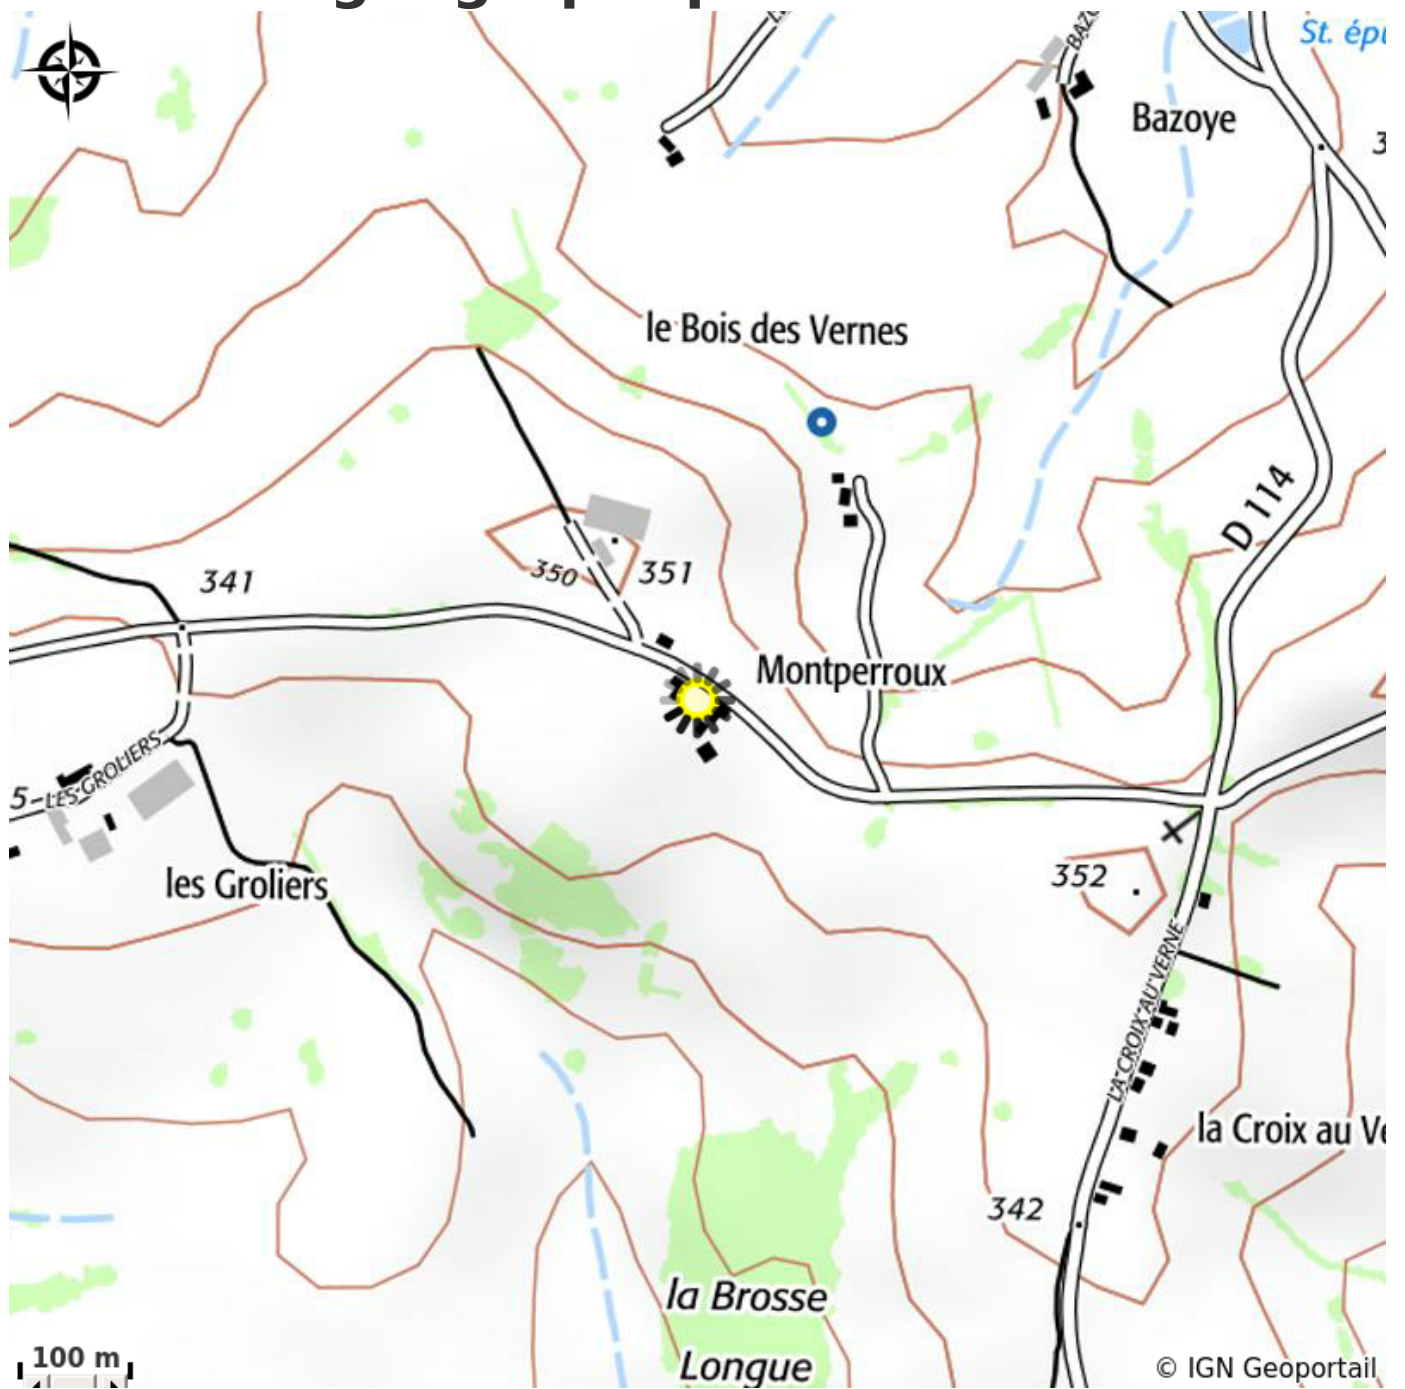

Situation géographique