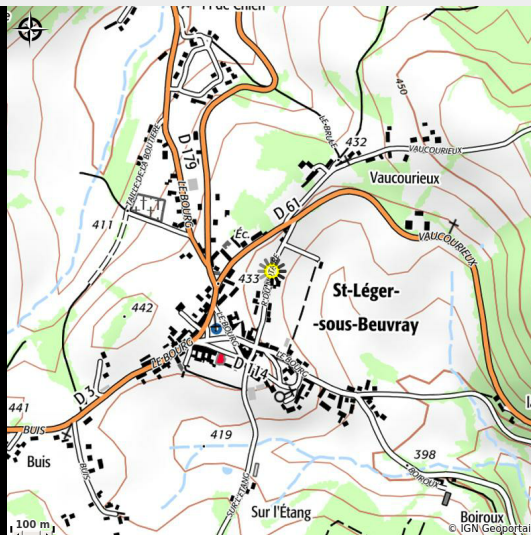

Gîte L'Air en Morvan

CC du Grand Autunois Morvan

No photo

Infos pratiques

Catégorie : Hébergement

Type d'usage : Gîte

Description

Maison de vacances dans un petit bourg de village du Morvan.