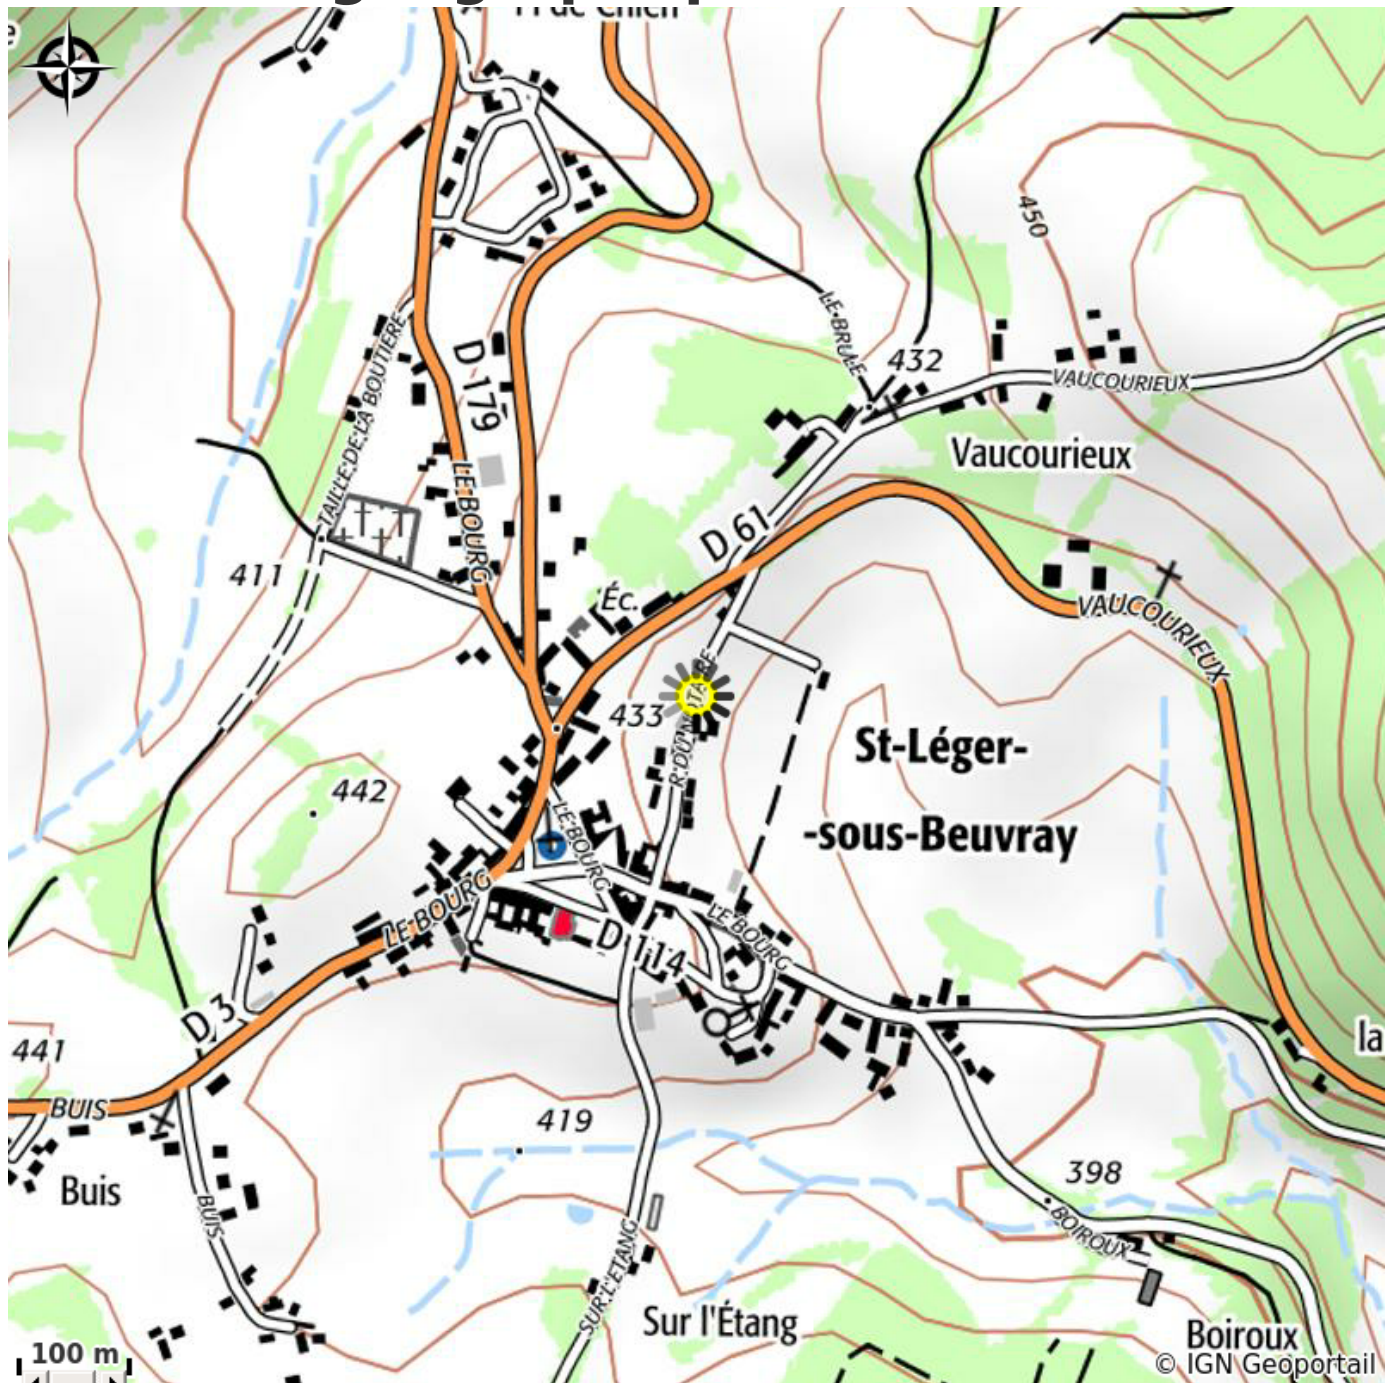

Situation géographique