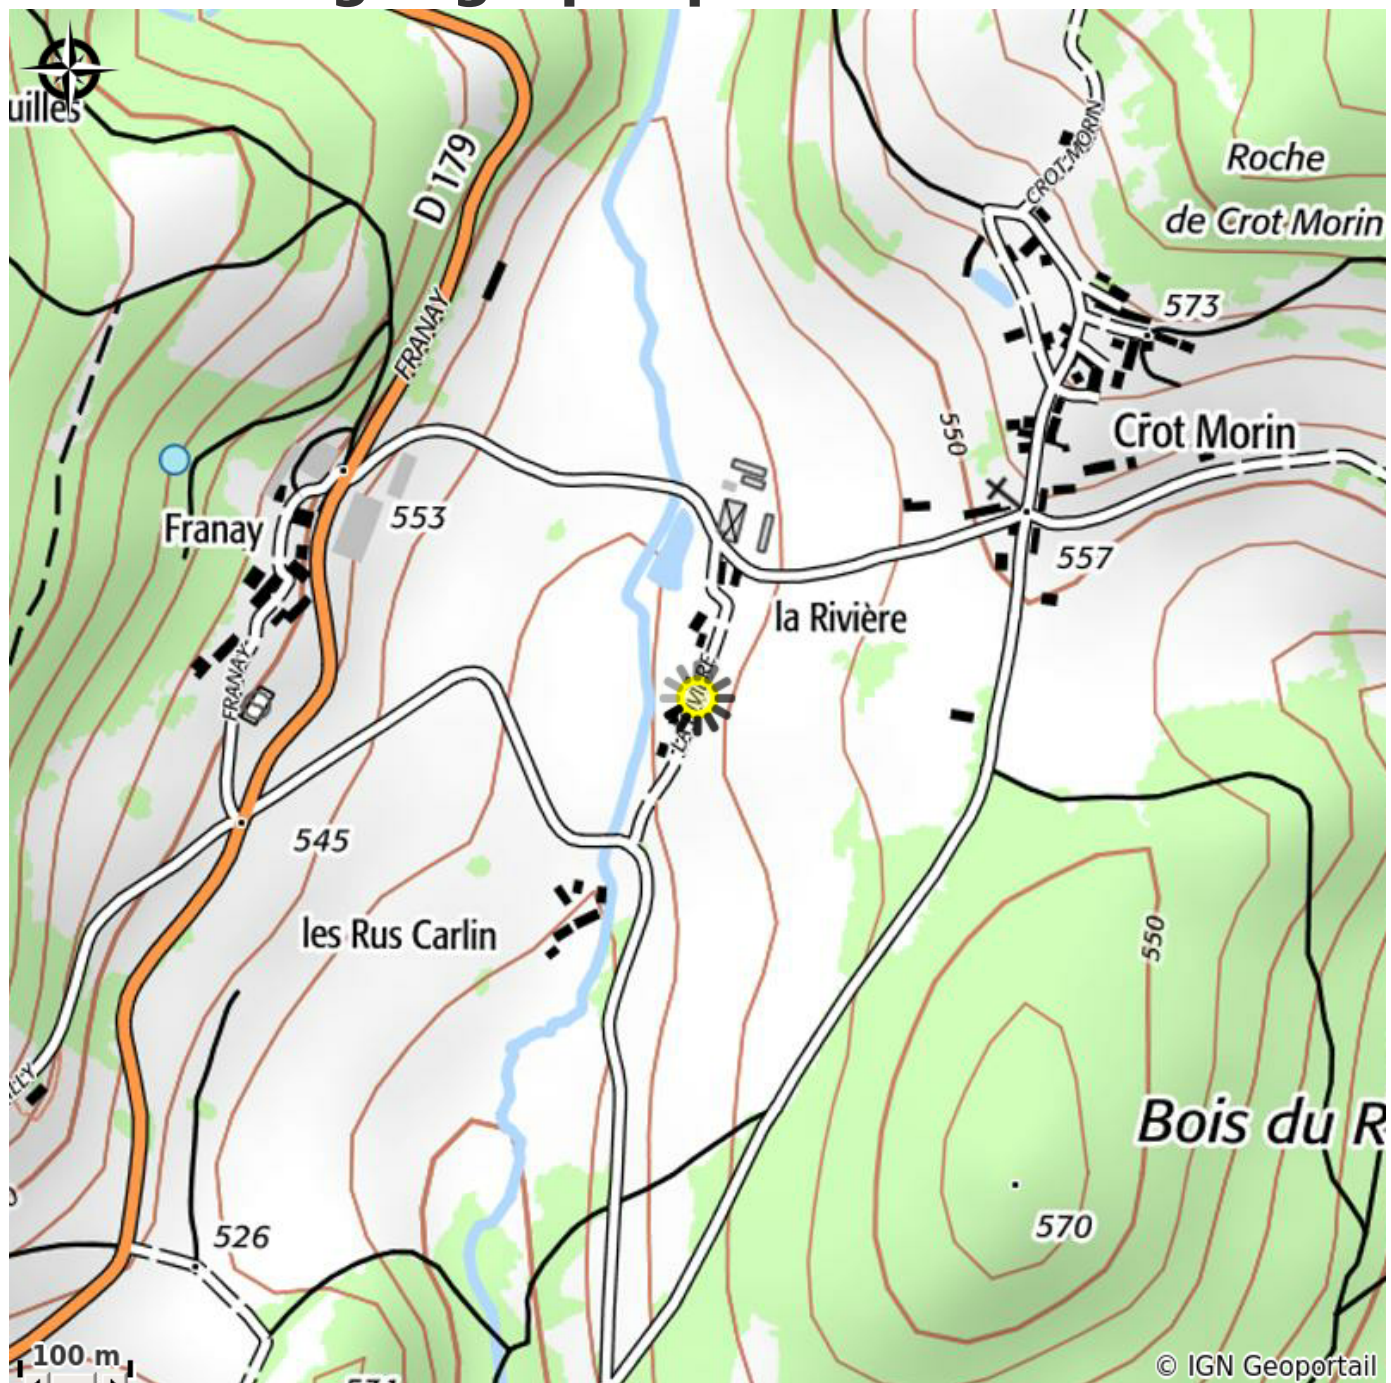

# Description

Relooké intégralement cet hiver 2021, à base de matériaux naturels et de récupération il est équipé d'une douche et d'un lavabo, ainsi que d'un wc séparé. Le cabane myrtille est située à proximité de la salle de restauration et près de l'aire de jeu. Il est composé d'une pièce unique comprenant une cuisine aménagée, un lit double et un lit simple en mezzanine. Possibilité d'avoir des repas servis, élaborés à base de produits frais, les recettes sont locales; mais aussi repas végétarien et même découverte de repas crudivores. Reconnexion avec la nature dans un cocon romantique. Un parking privatif est à proximité ainsi qu'un barbecue en dur.

# Situation géographique