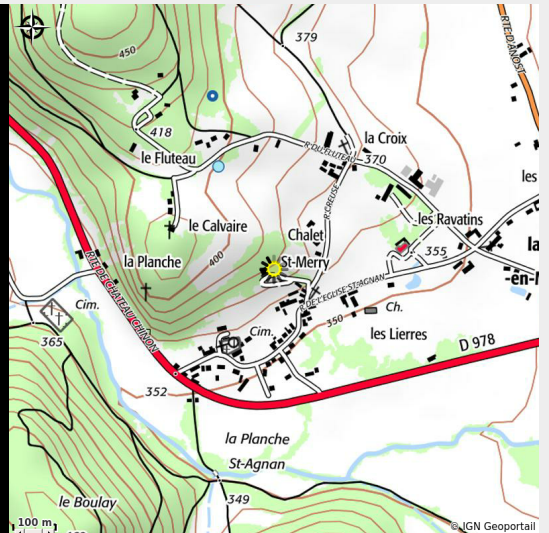

Meublé "Le Mas Saint-Merry"

CC du Grand Autunois Morvan

Infos pratiques

Catégorie : Hébergement

Type d'usage : Gîte

Description

Meublé situé à 12 km d'Autun.

Situation géographique