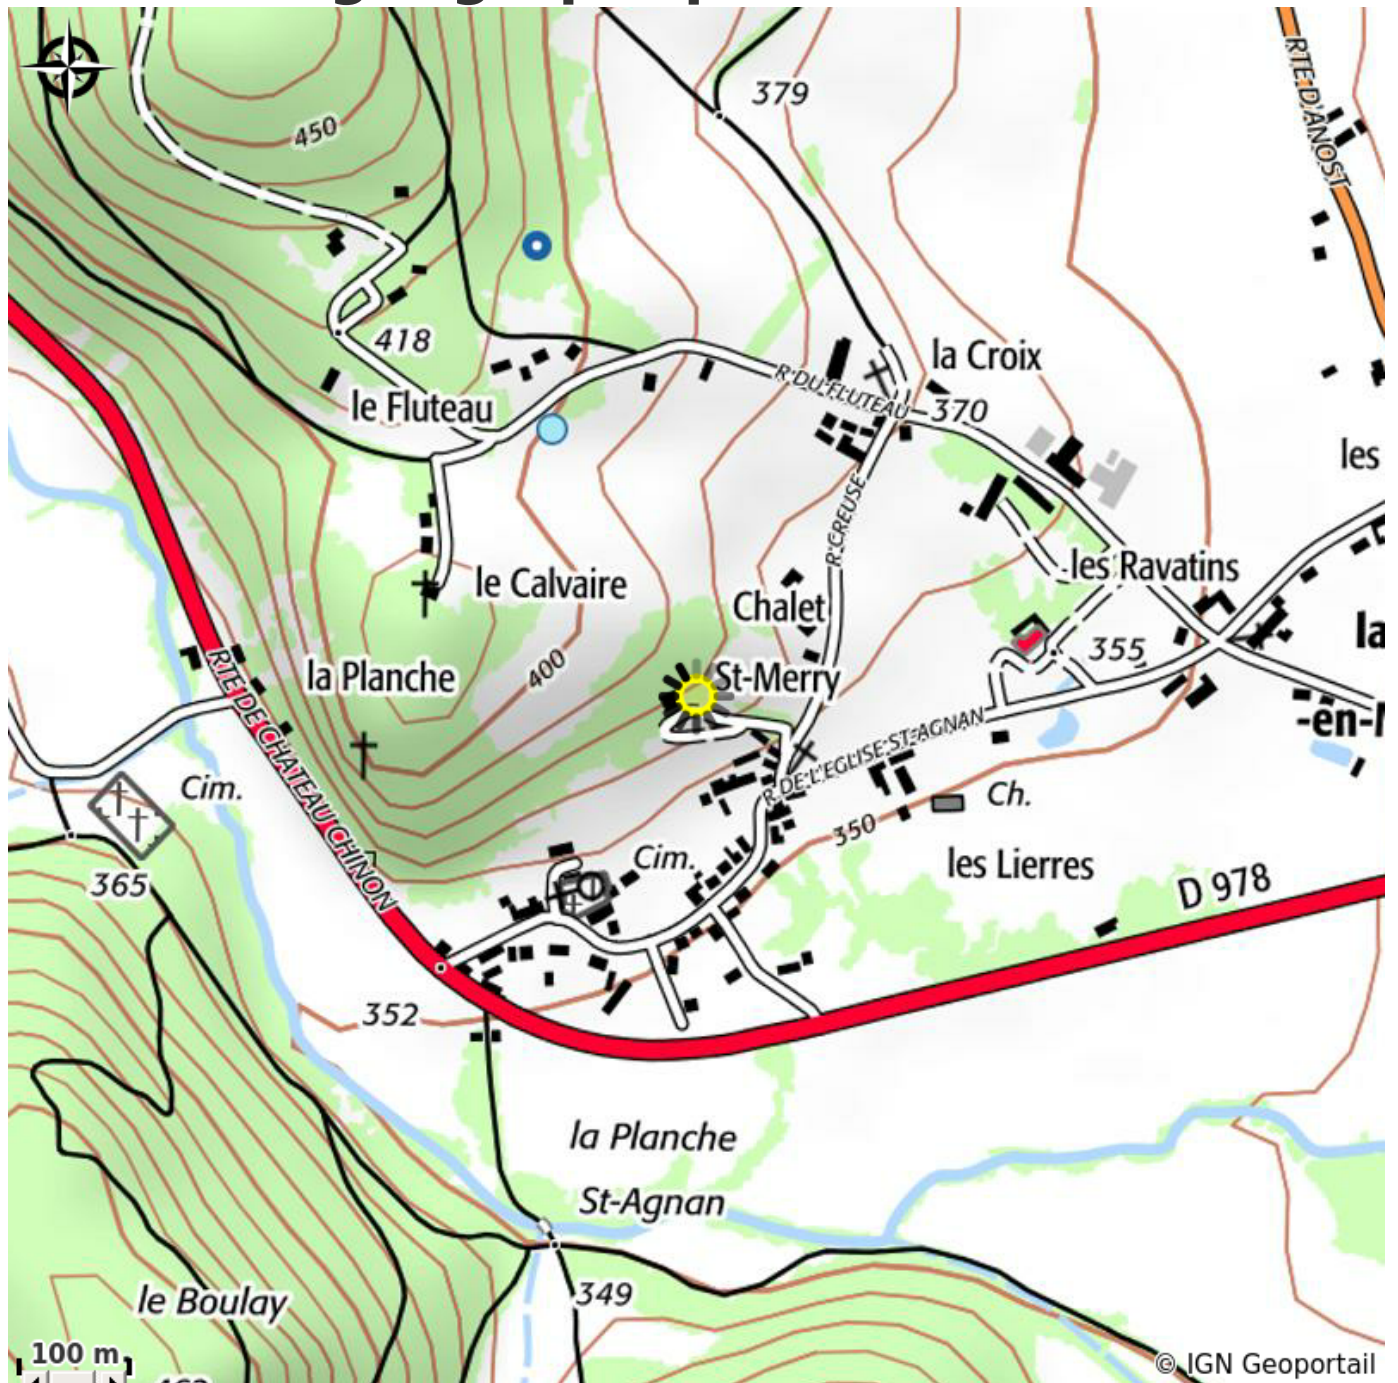

Meublé "Le Mas Saint-Merry"

CC du Grand Autunois Morvan

Infos pratiques

Catégorie : Hébergement

Type d'usage : Gîte

Description

Meublé situé à 12 km d'Autun.

Situation géographique