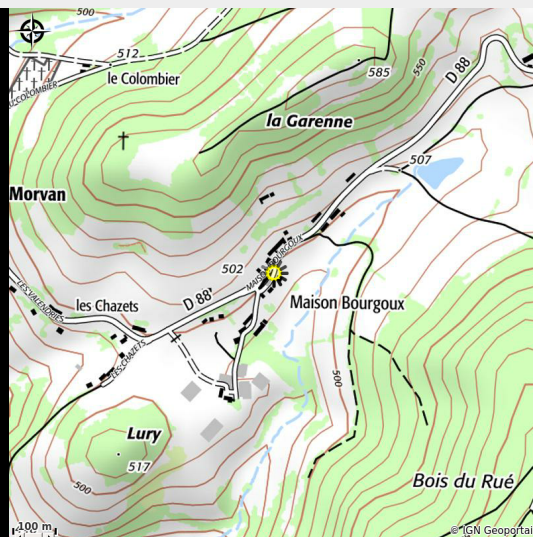

Chalets de Cussy

CC du Grand Autunois Morvan

No photo

Infos pratiques

Catégorie : Hébergement

Type d'usage : Gîte

Description

Petites maisons en bois à 20 km d'Autun.