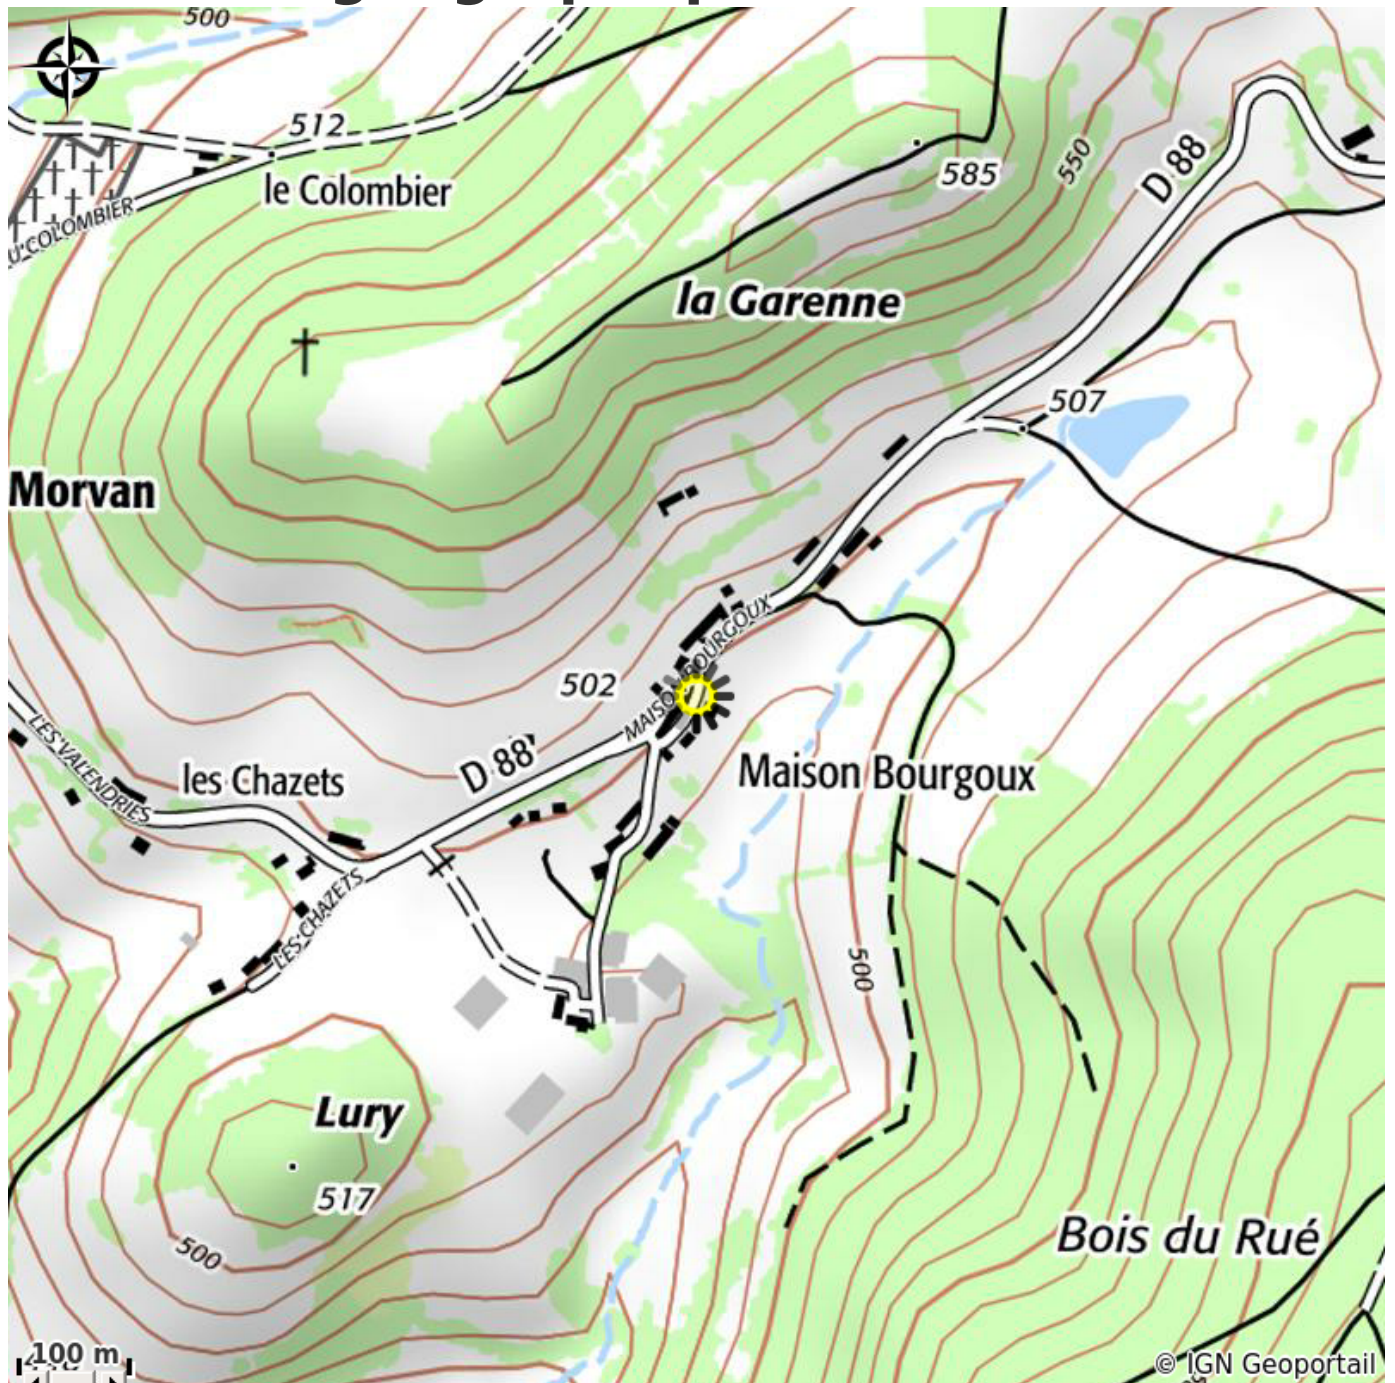

Situation géographique