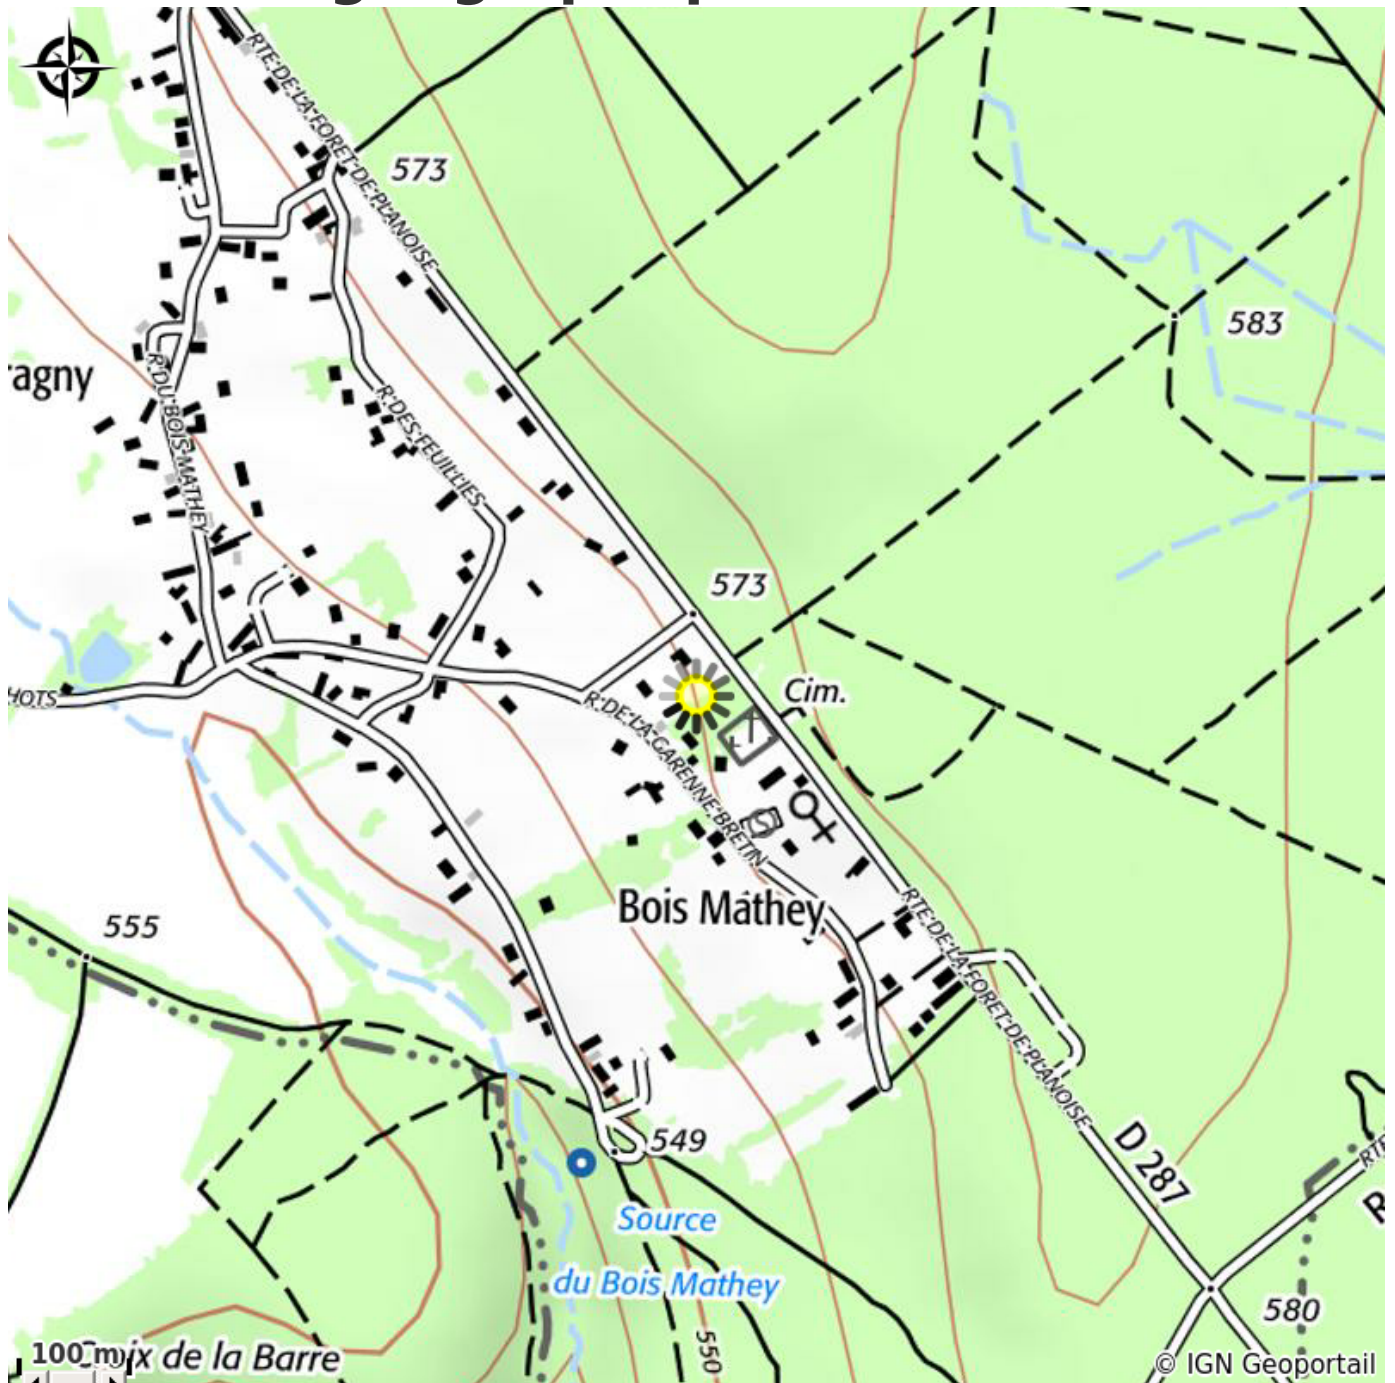

Situation géographique