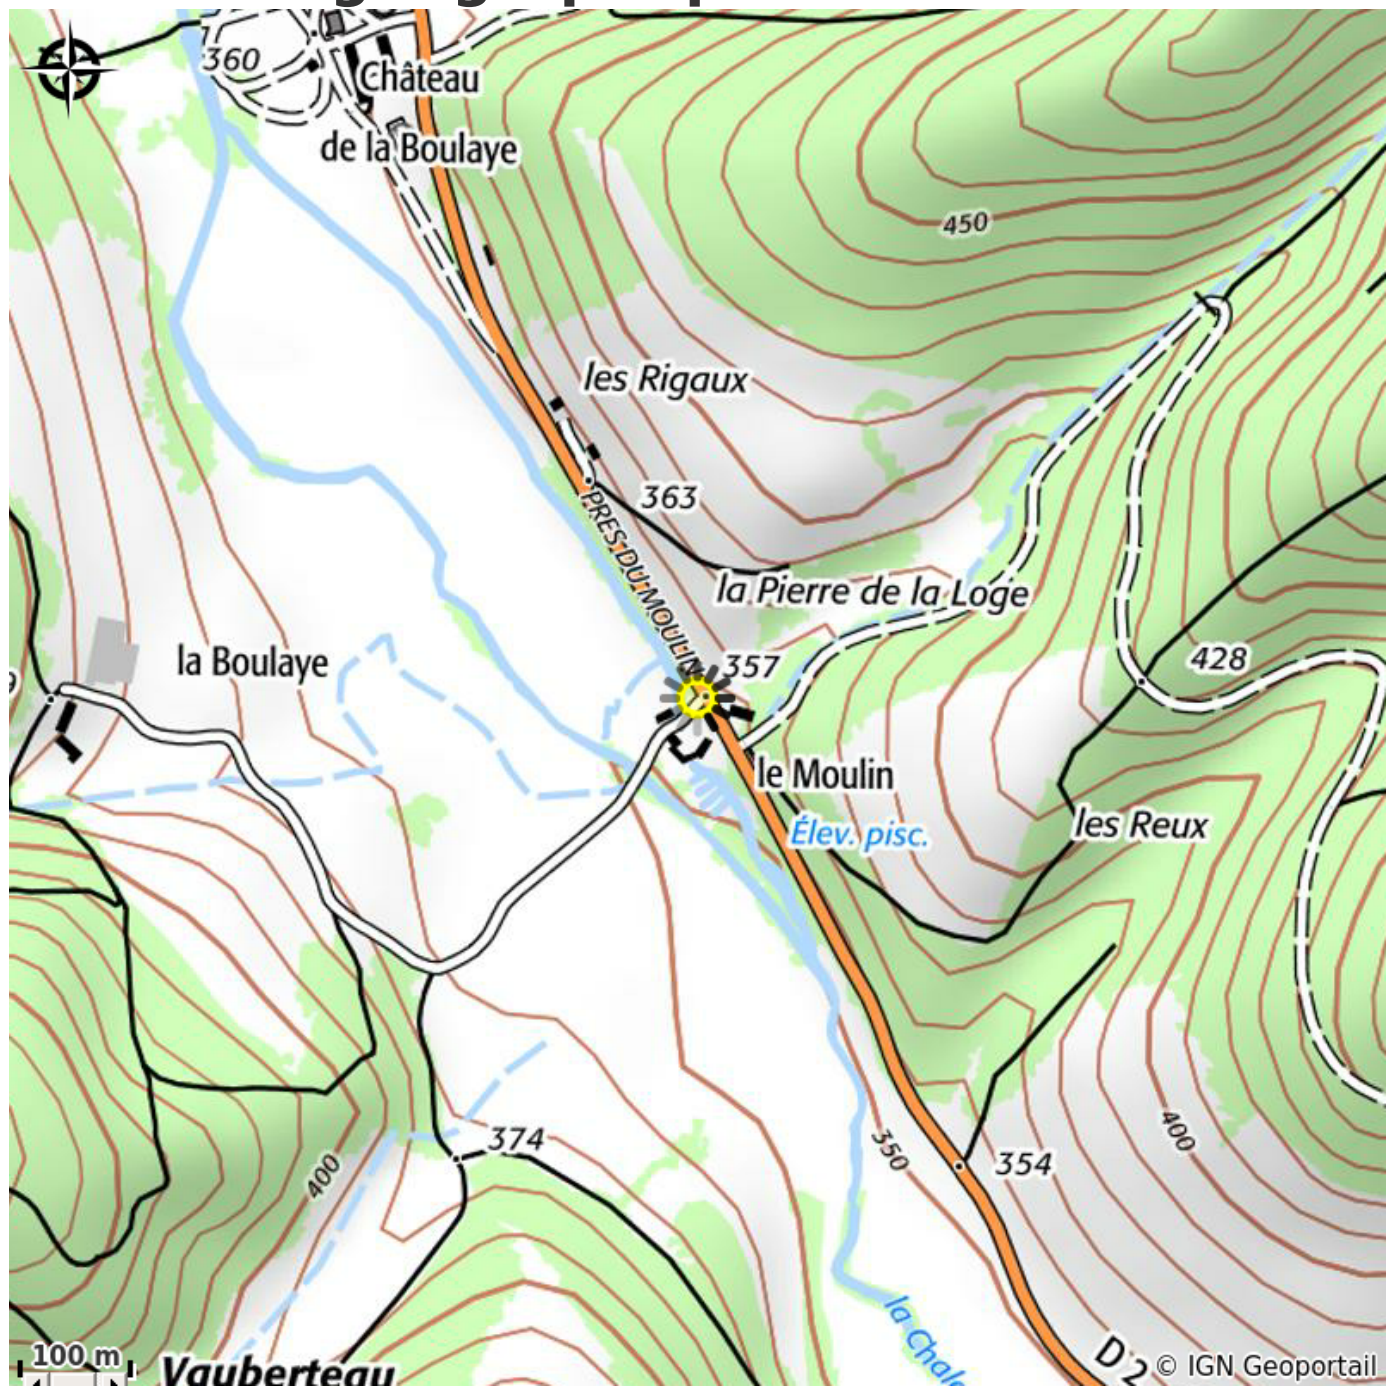

# Description

Gite en plein cœur du Morvan, idéal pour randonneurs pédestres, équestres, en vélo... proche de tous commerces au minimum à 8 km et maximum à 18 km.

# Situation géographique