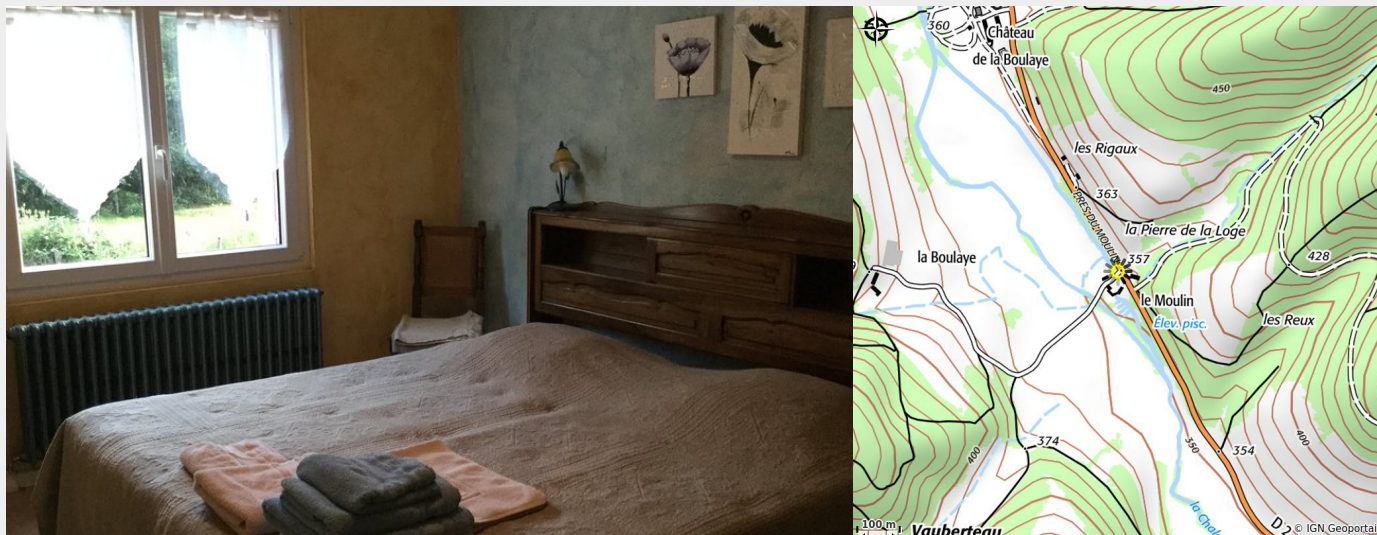

HUIN Isabelle

CC du Grand Autunois Morvan

Crédit photo : Chambre (Huin Isabelle)

Infos pratiques

Catégorie : Hébergement

Type d'usage : Gîte