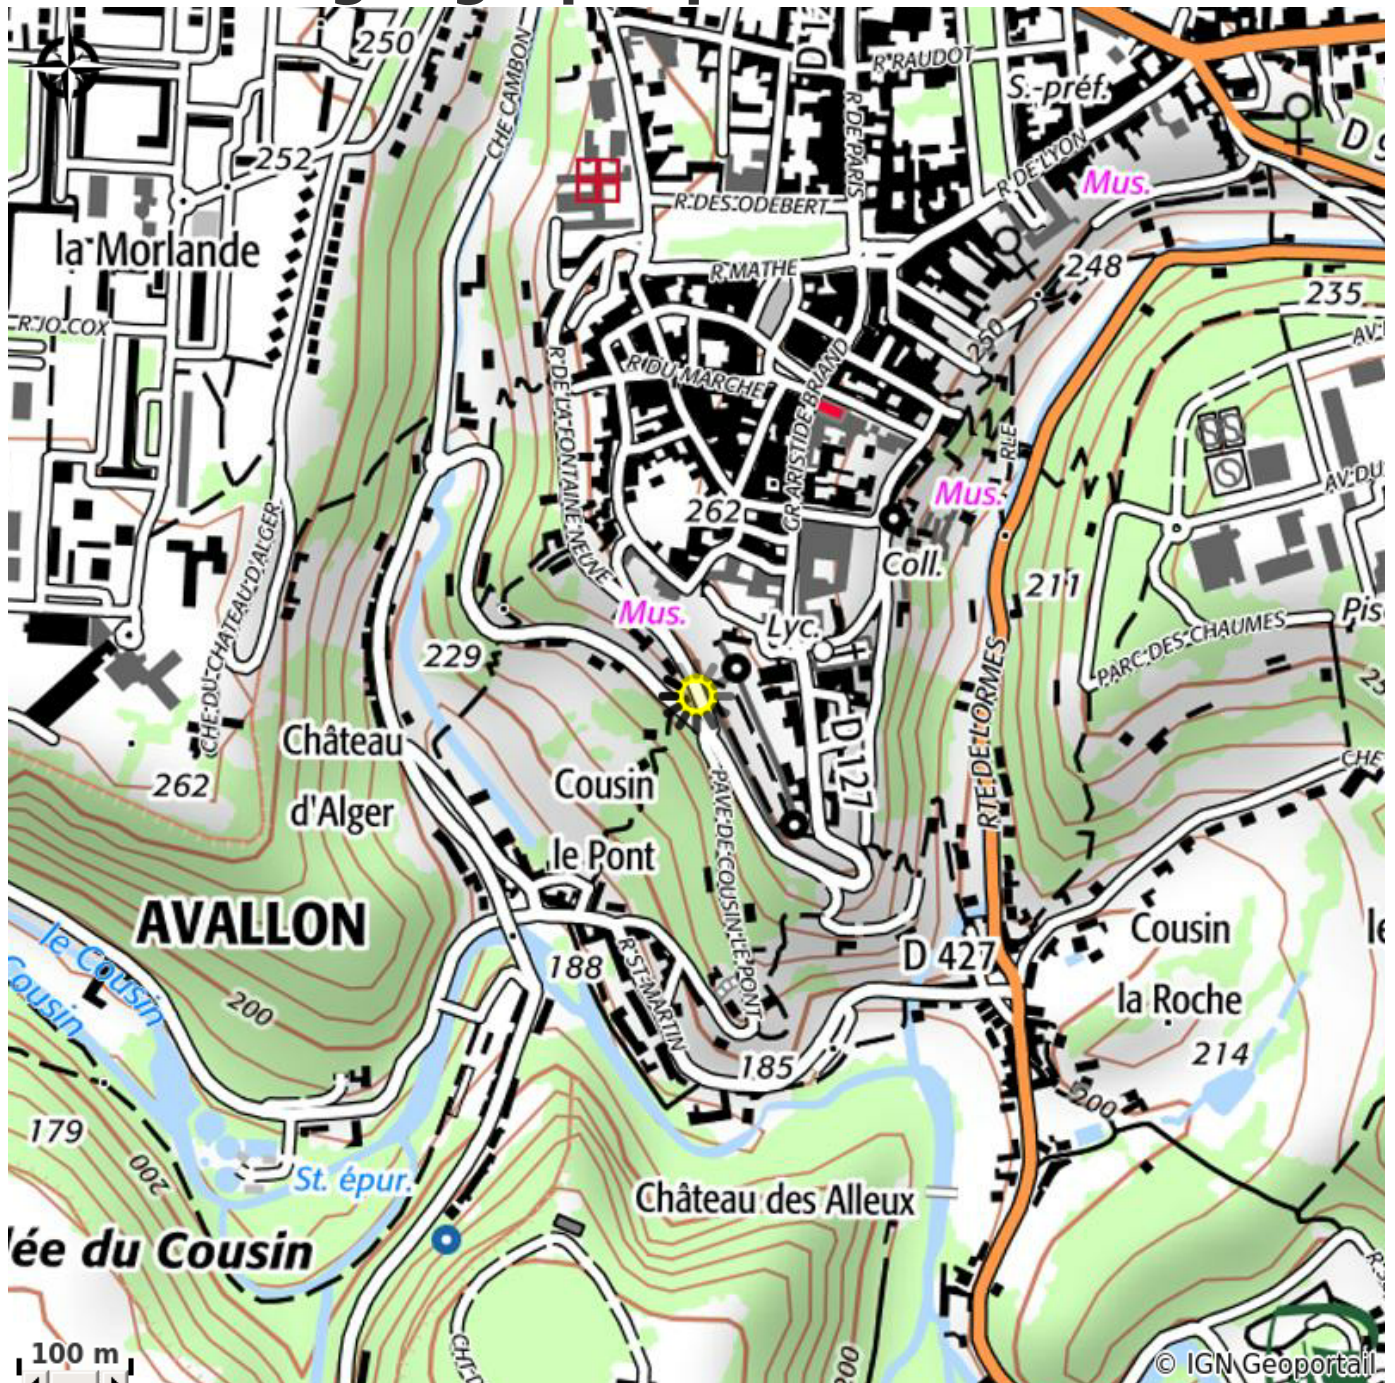

Situation géographique