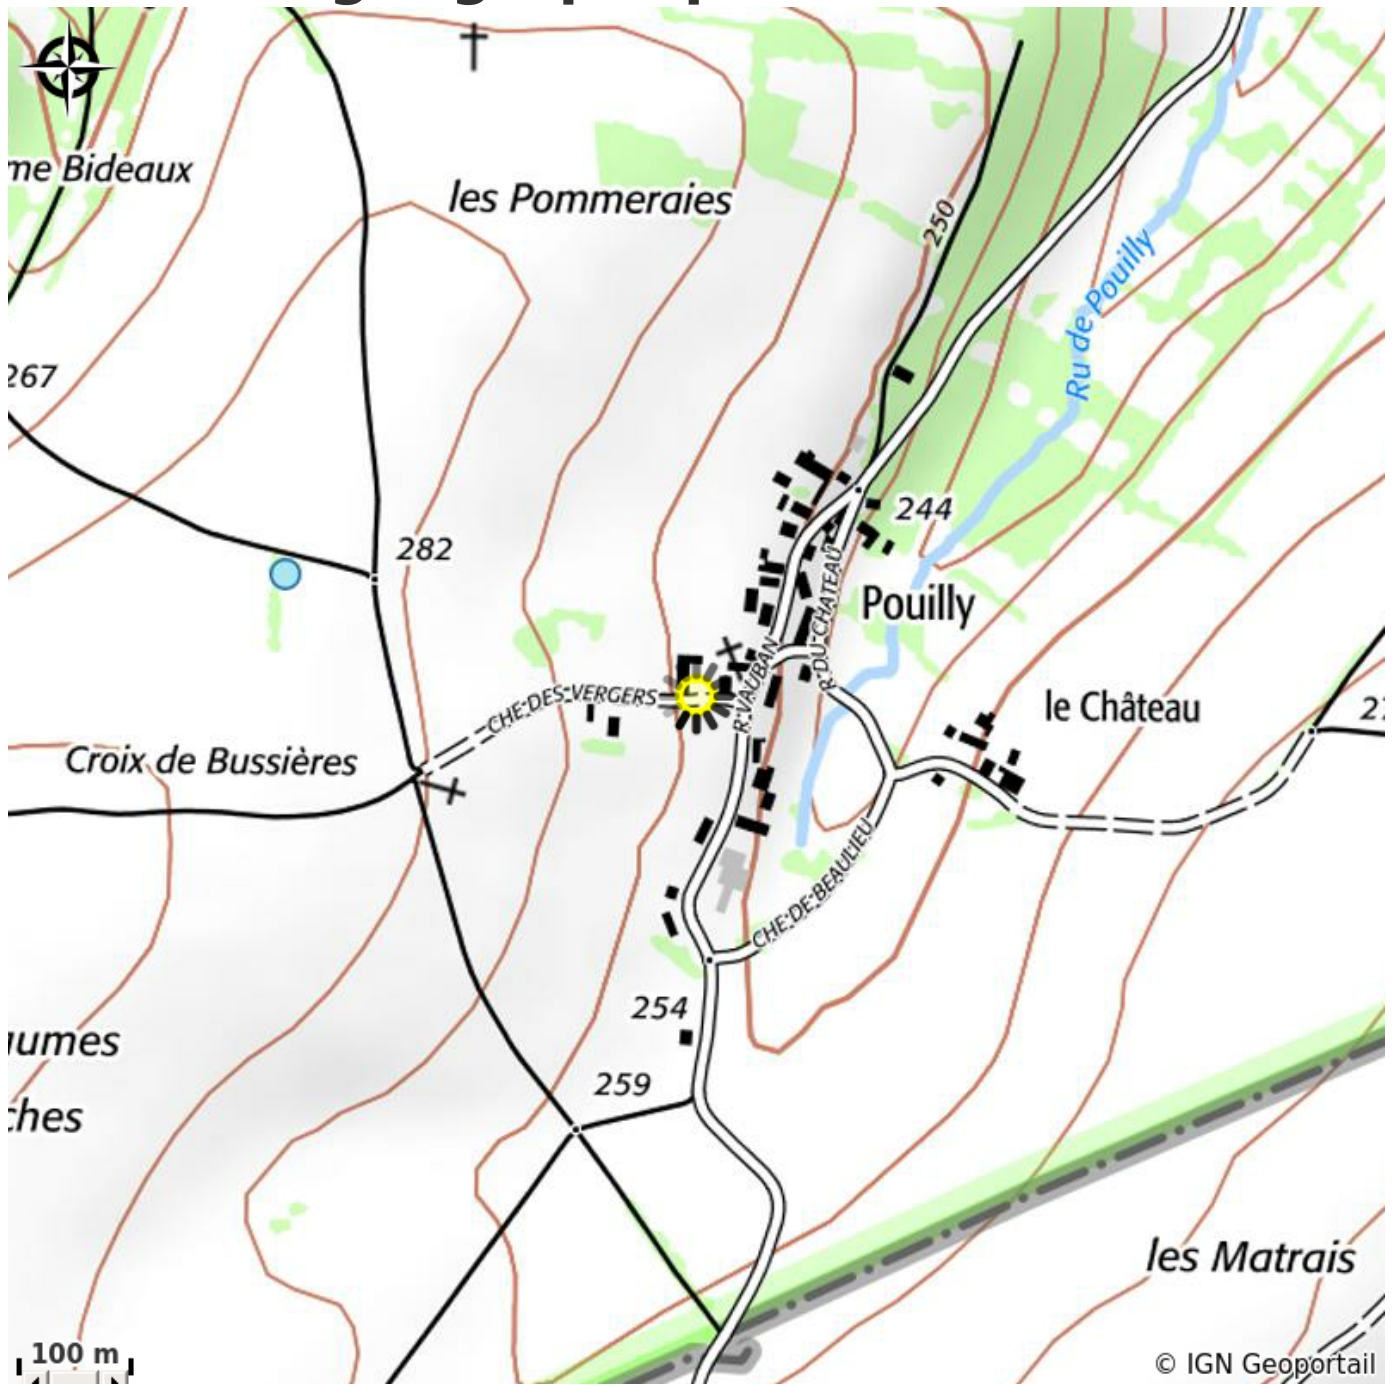

Situation géographique