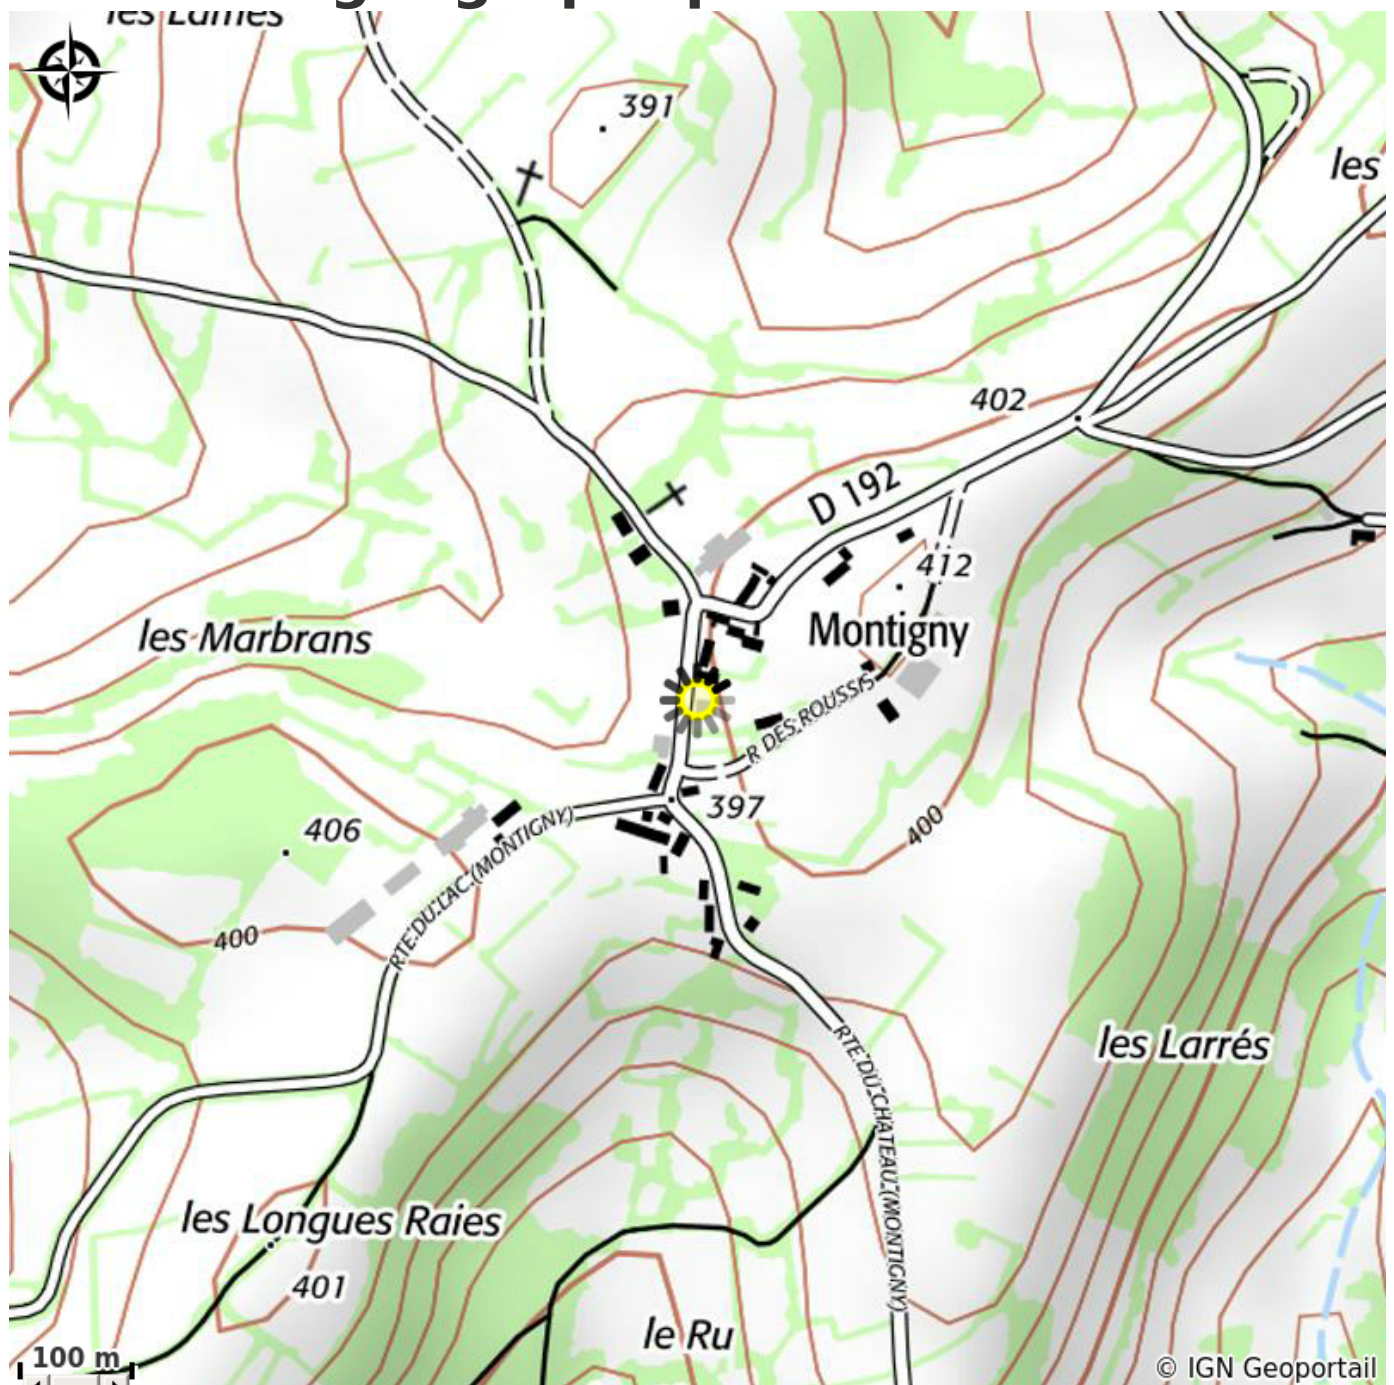

Situation géographique