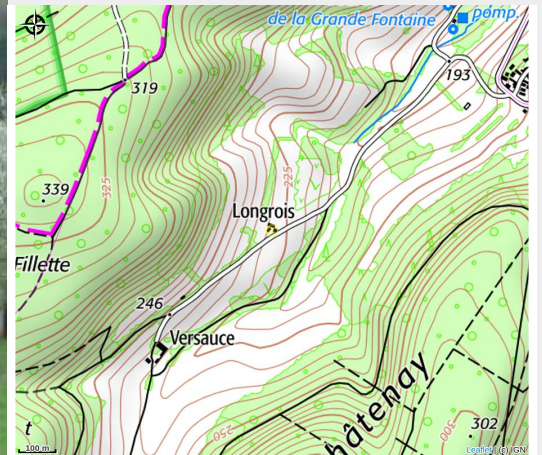

# Gîte de Longrois

CC Avallon Vezelay Morvan

Crédit photo : vue d'ensemble (Gîte de Longrois)

# Description

Situé à 3 kms de Vezelay, le gîte de Longrois fait partie d'une très belle propriété de caractère. Une ancienne ferme isolée et rénovée avec goût attenante à la maison des propriétaires, cette maisonnette totalement indépendante vous charmera par son calme, son confort et son environnement verdoyant. Idéalement située dans une voie sans issue, son emplacement est idéal pour les personnes recherchant le repos. Vous n'y entendrez que les oiseaux. Le rez de chaussée est constitué d'une belle pièce à vivre comprenant une cuisine entièrement équipée ouvrant sur un séjour-salon. L'ensemble doté d'une décoration typique et soignée. On y trouve également une salle d'eau. A l'étage une chambre mansardée avec vue sur la basilique dans son écrin de verdure. Orientée ouest, la terrasse privée s'expose à de très jolies perspectives sur le jardin ombragé tout en assurant une parfaite discrétion avec la maison des propriétaires. Gîte classé 2 étoiles et labellisé étape- loisirs rando, vélo et moto par Yonne tourisme.

# Situation géographique