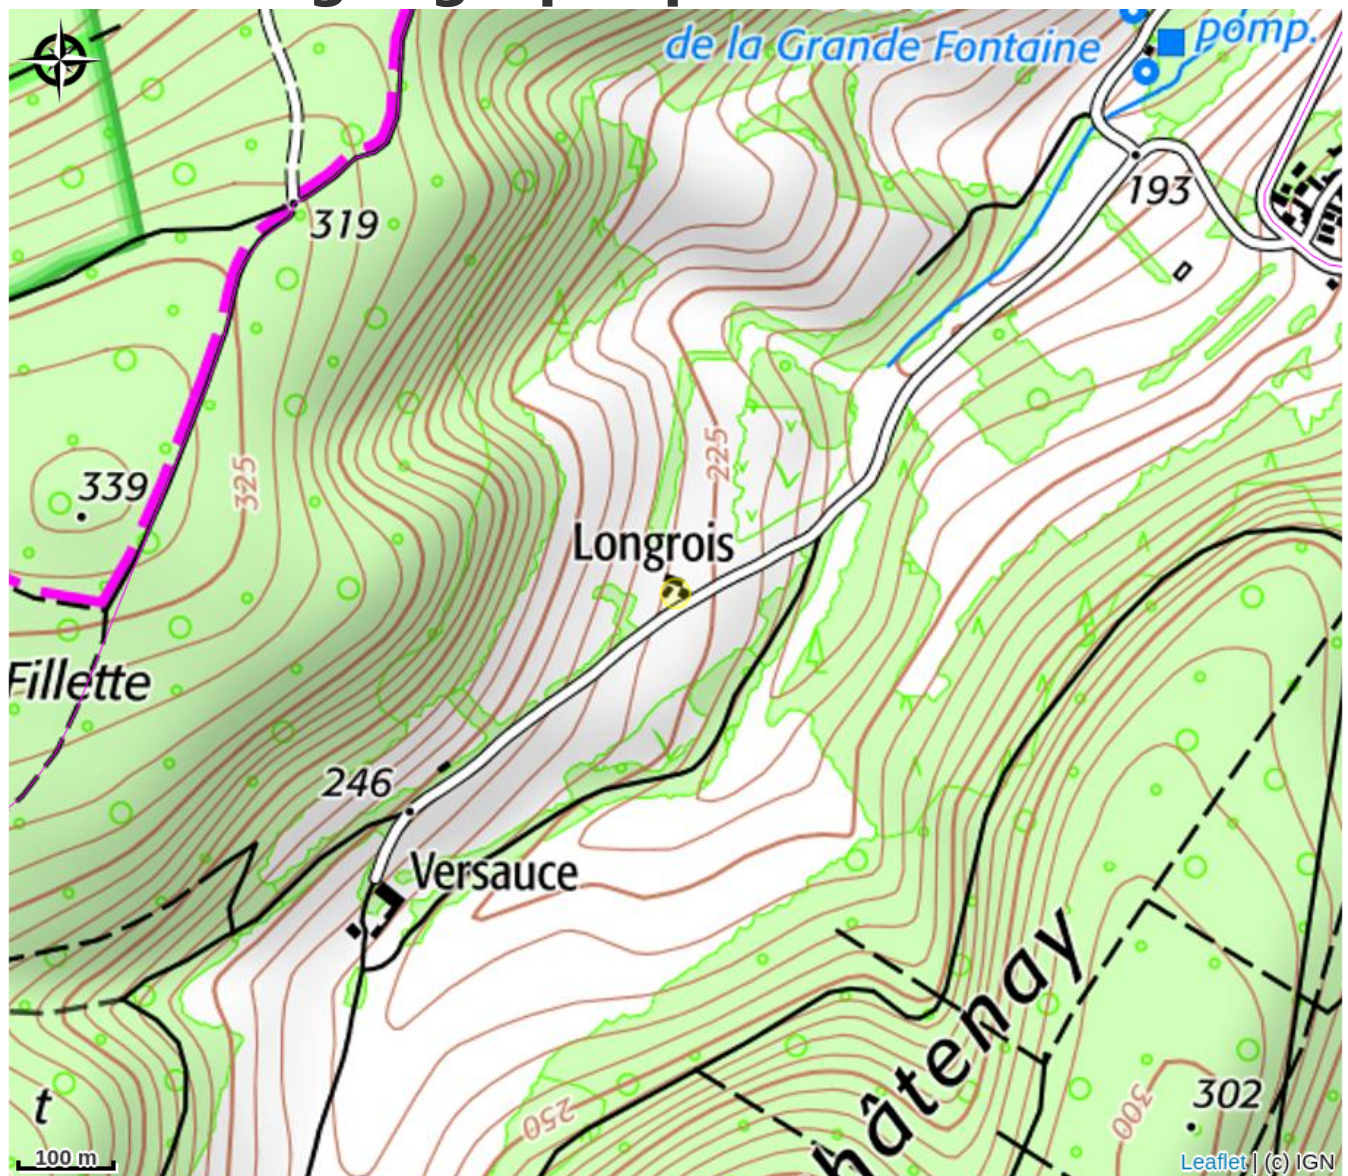

# Gîte de Longrois

CC Avallon Vezelay Morvan

Crédit photo : vue d'ensemble (Gîte de Longrois)

# Description

Situé à 3 kms de Vezelay, le gîte de Longrois fait partie d'une très belle propriété de caractère. Une ancienne ferme isolée et rénovée avec goût attenante à la maison des propriétaires, cette maisonnette totalement indépendante vous charmera par son calme, son confort et son environnement verdoyant. Idéalement située dans une voie sans issue, son emplacement est idéal pour les personnes recherchant le repos. Vous n'y entendrez que les oiseaux. Le rez de chaussée est constitué d'une belle pièce à vivre comprenant une cuisine entièrement équipée ouvrant sur un séjour-salon. L'ensemble doté d'une décoration typique et soignée. On y trouve également une salle d'eau. A l'étage une chambre mansardée avec vue sur la basilique dans son écrin de verdure. Orientée ouest, la terrasse privée s'expose à de très jolies perspectives sur le jardin ombragé tout en assurant une parfaite discrétion avec la maison des propriétaires. Gîte classé 2 étoiles et labellisé étape- loisirs rando, vélo et moto par Yonne tourisme.

# Situation géographique