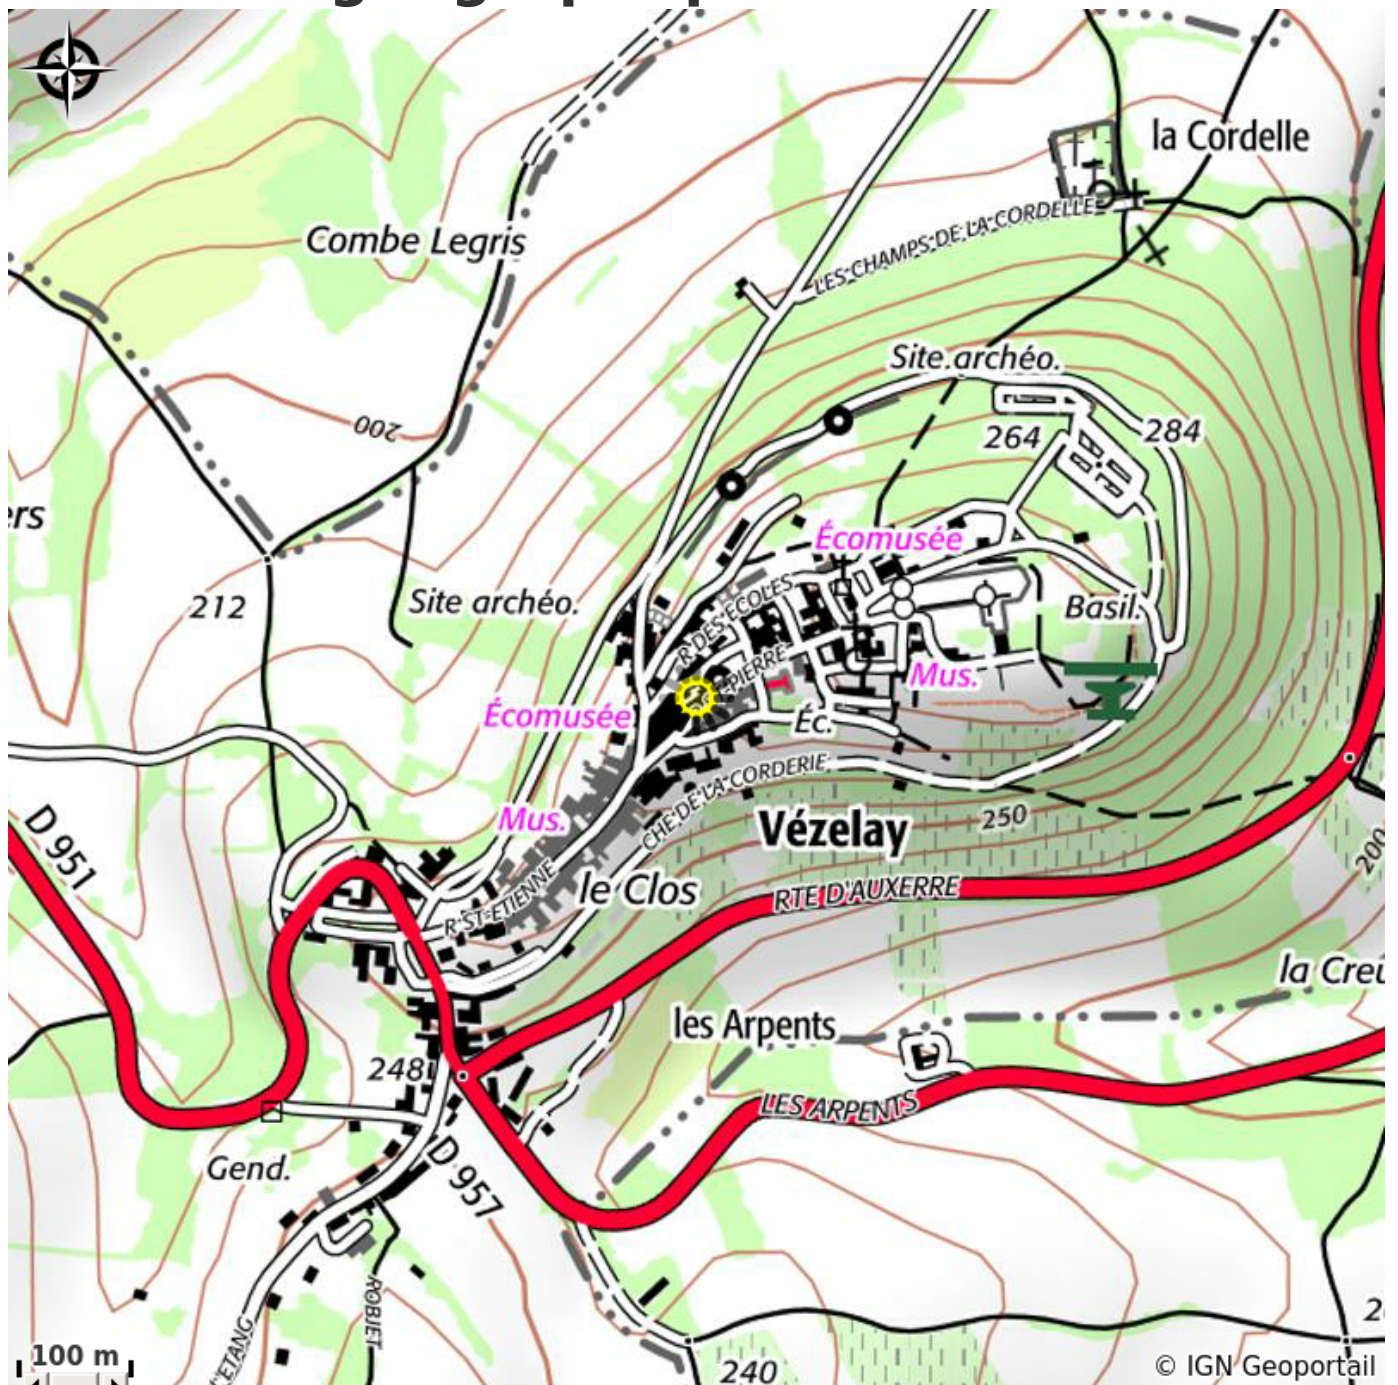

Gîte de l'Horloge

CC Avallon Vezelay Morvan

Crédit photo : Gîte de l'horloge - chambre (aubergelacoquille)

Infos pratiques

Catégorie : Hébergement

Type d'usage : Gîte

Description

Bienvenue dans notre gîte tout équipé pour 2 personnes au cœur du village de Vézelay, à 150 m de la basilique. Située dans une maison individuelle avec entrée sur petite cour intérieure. Au RDC, petite cuisine équipée, salle d'eau avec WC, séjour. Au 1er étage, 2 lits simples avec literie de qualité. Location à la semaine ou weekend. Fourniture de draps et serviettes inclus. Tarif: 50€ la nuitée.

Situation géographique

Toutes les infos pratiques

Contact

5, rue de l'Horloge
89450 VEZELAY
Tel: 09 86 11 68 17
adpv@neuf.fr