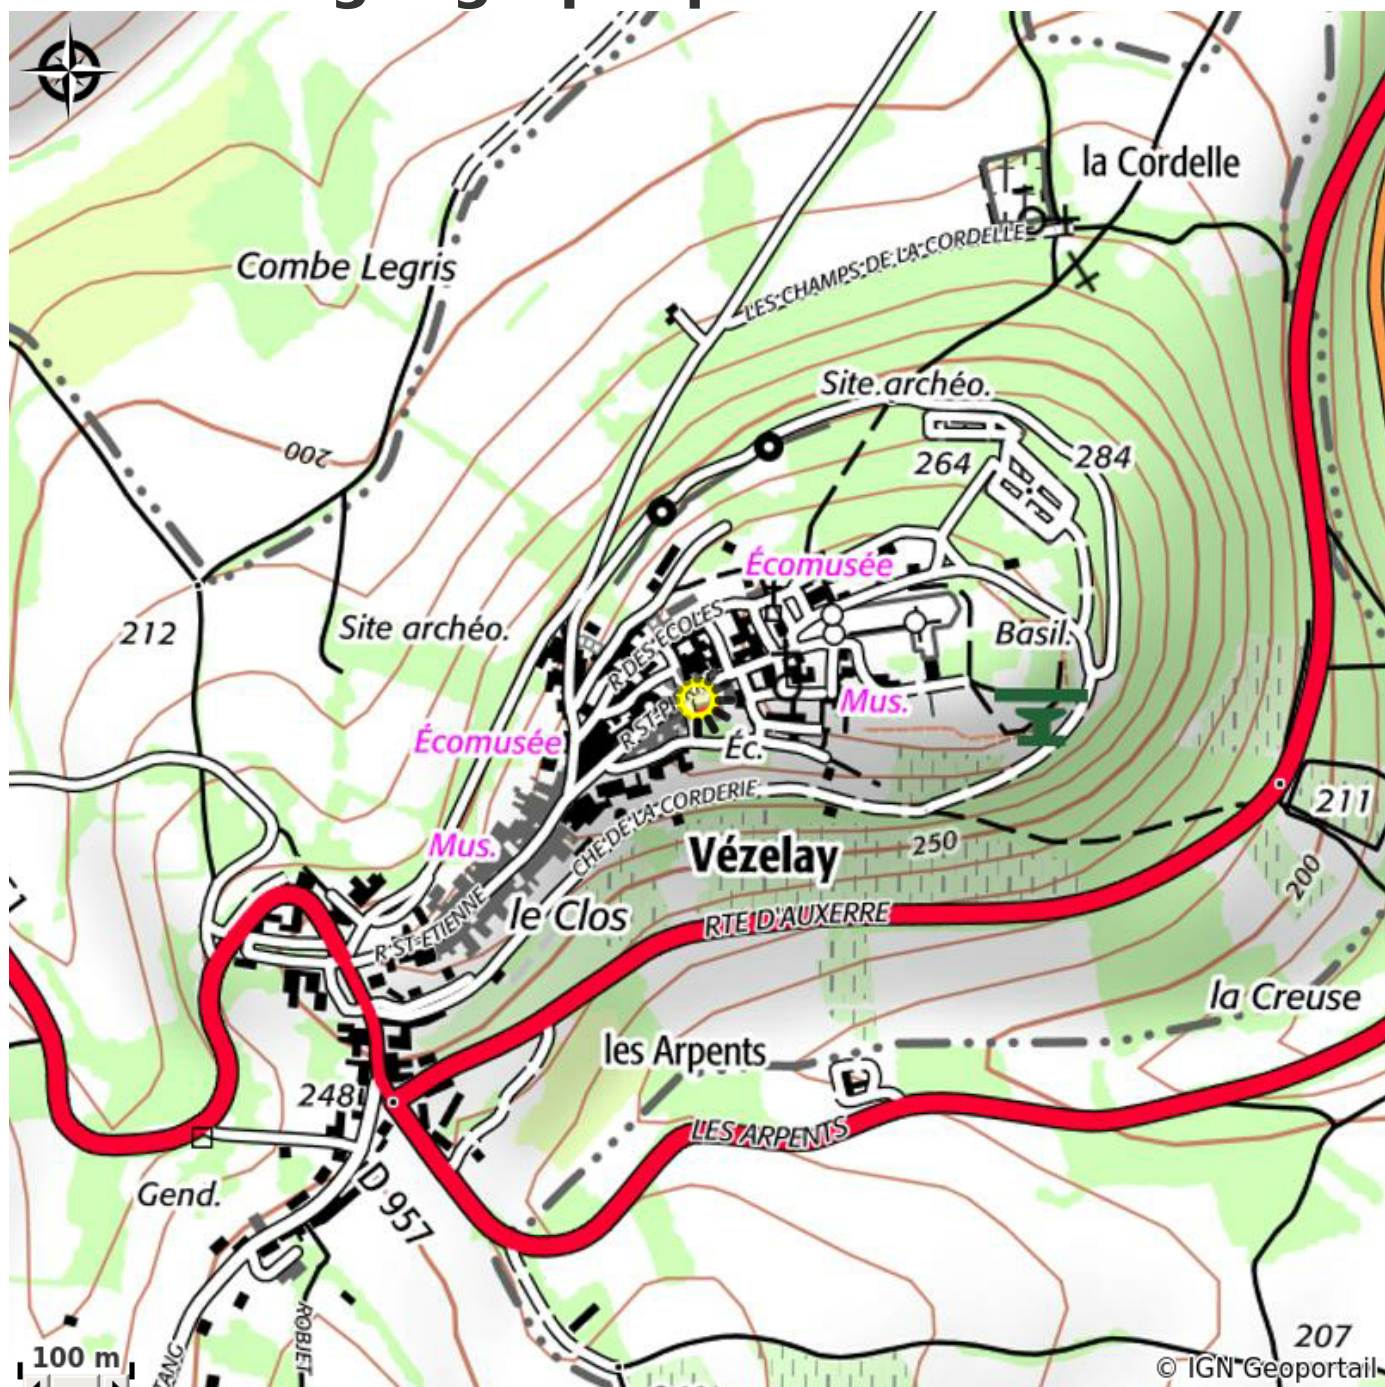

Gîte du Petit Chemin Montant

CC Avallon Vezelay Morvan

Crédit photo : Cheminée (Marie-Noëlle Mora)

Infos pratiques

Catégorie : Hébergement

Type d'usage : Gîte

Description

Gîte de plein pied très calme situé au pied de la colline de Vézelay. Commerces à proximité. Possibilité de garer son véhicule devant le gîte. Belle vue sur la Basilique.

Situation géographique

Toutes les infos pratiques

Contact

23 route de l'étang

89450 VEZELAY

Mobile: 06 98 13 34 90

chemin24.mora@gmail.com