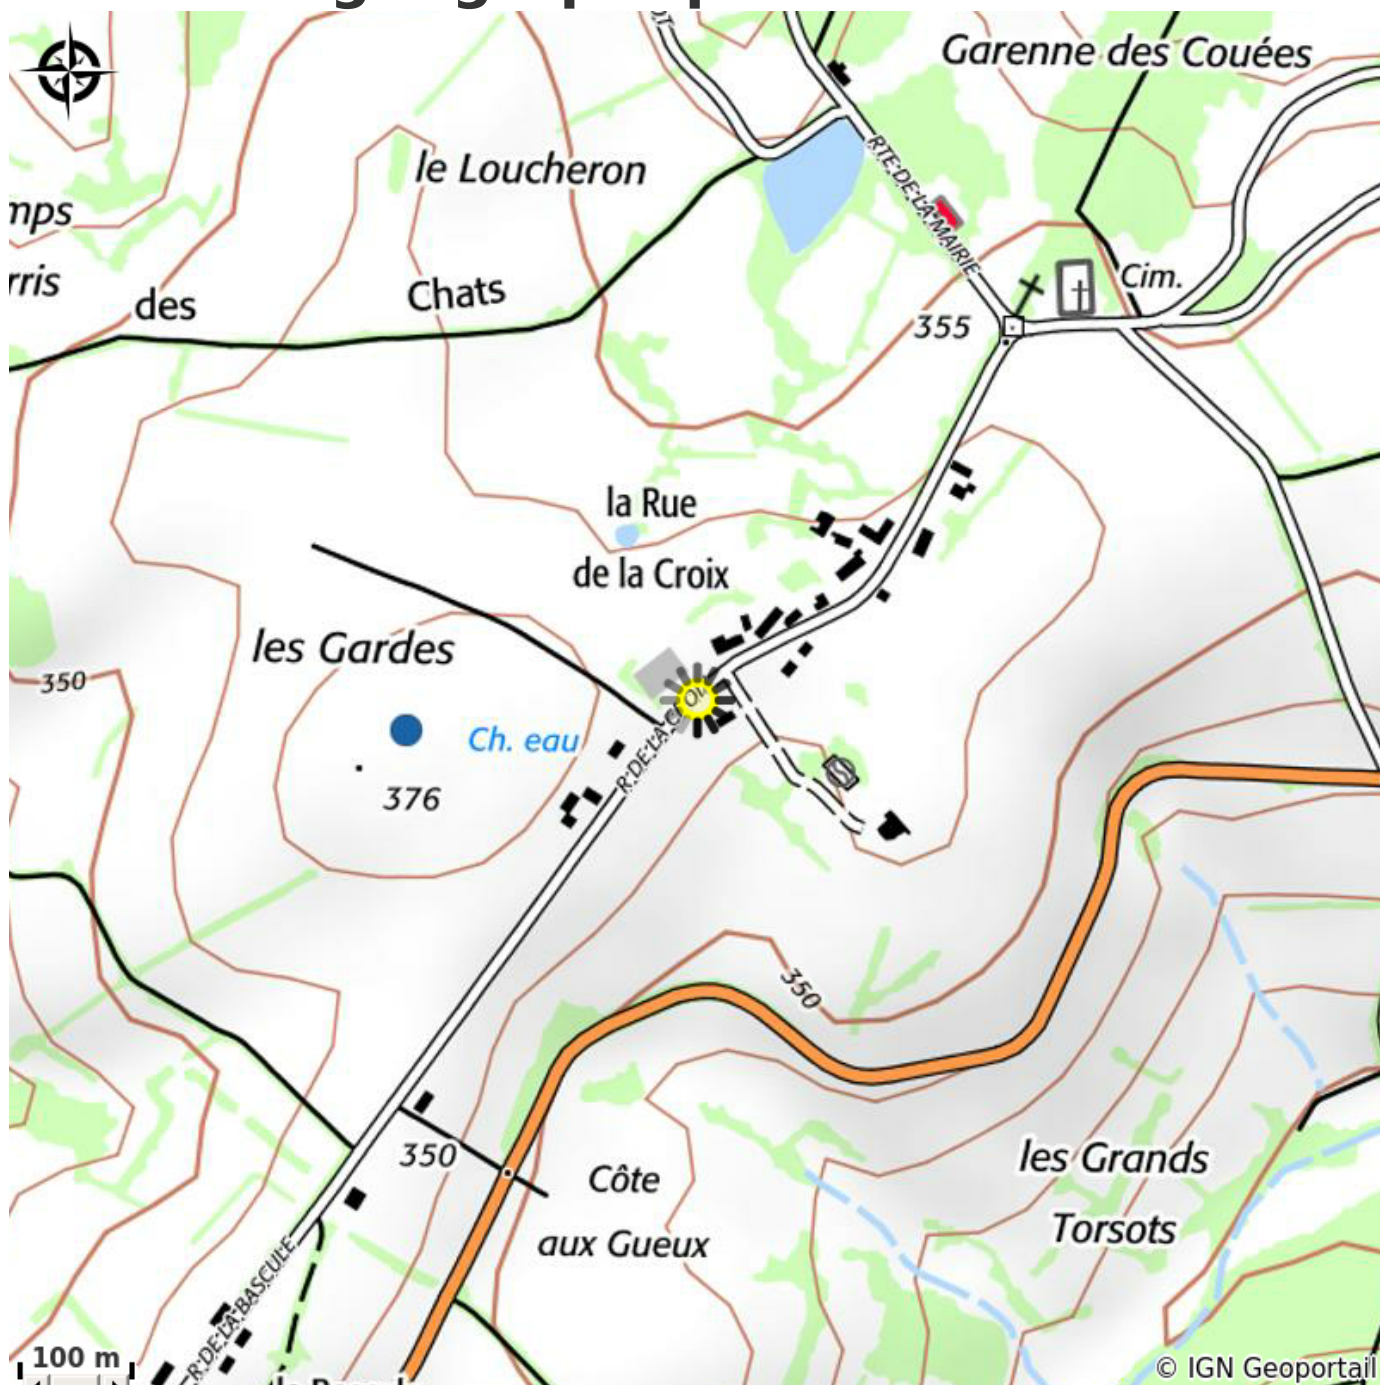

Gîte Rendez vous en Morvan

CC Avallon Vezelay Morvan

Infos pratiques

Catégorie : Hébergement

Type d'usage : Gîte

Situation géographique

Toutes les infos pratiques

Contact