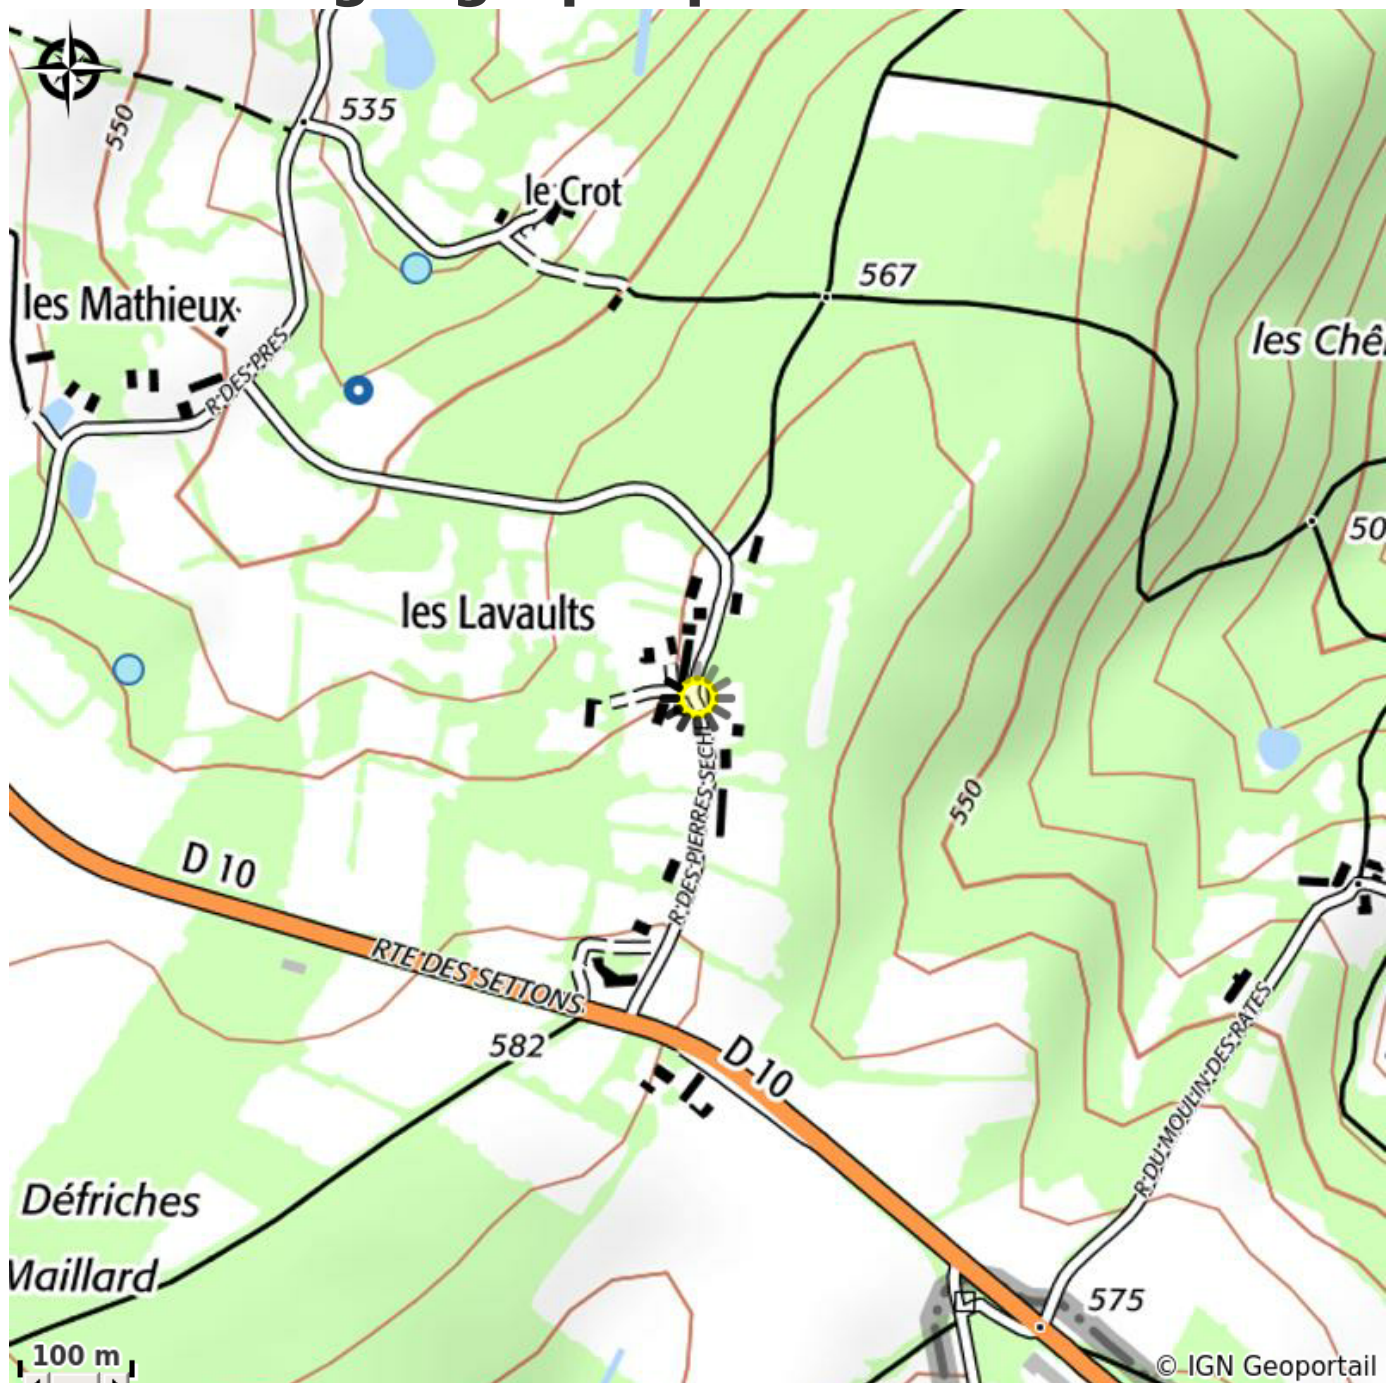

# Description

A quelques kilomètres de Quarré-les-Tombes et des chemins de randonnée, dans un hameau paisible et typique grâce à ses murs de pierres sèches, grange rénovée façon chalet avec des matériaux écologiques.

# Situation géographique