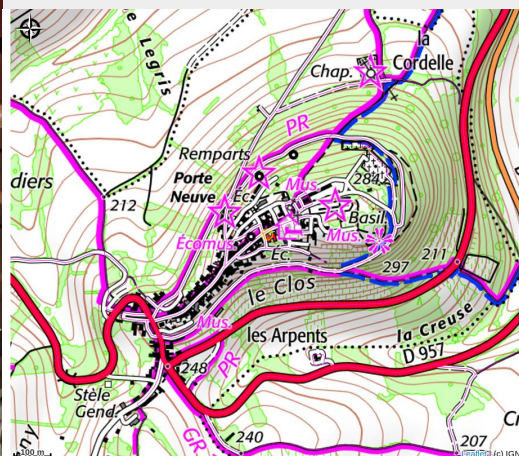

Gite Musirosa

CC Avallon Vezelay Morvan

Crédit photo : Gite Musirosa (HR)

Infos pratiques

Catégorie : Hébergement

Type d'usage : Gîte

Description

Maison située en plein cœur de Vézelay à 150 m de la basilique dans une ruelle piétonne très calme proche des commerces et des musées. Séjour reposant et inspiré dans une maison historique du XVIIe siècle. Draps et linge de toilette fournis.