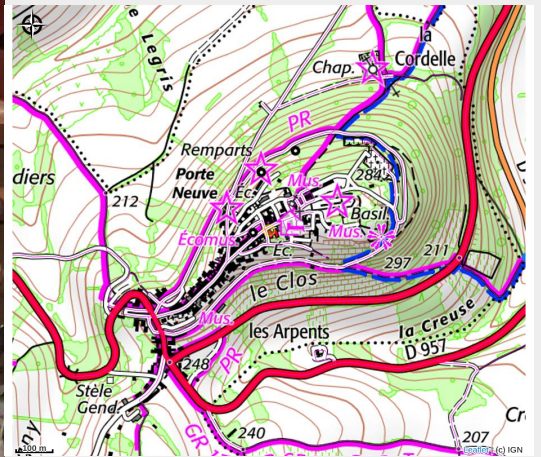

Gîte Musirosa

CC Avallon Vezelay Morvan

Crédit photo : Gîte Musirosa (HR)

Infos pratiques

Catégorie : Hébergement

Type d'usage : Gîte

Description

Maison située en plein cœur de Vézelay à 150 m de la basilique dans une ruelle piétonne très calme proche des commerces et des musées. Séjour reposant et inspiré dans une maison historique du XVIIe siècle. Draps et linge de toilette fournis.