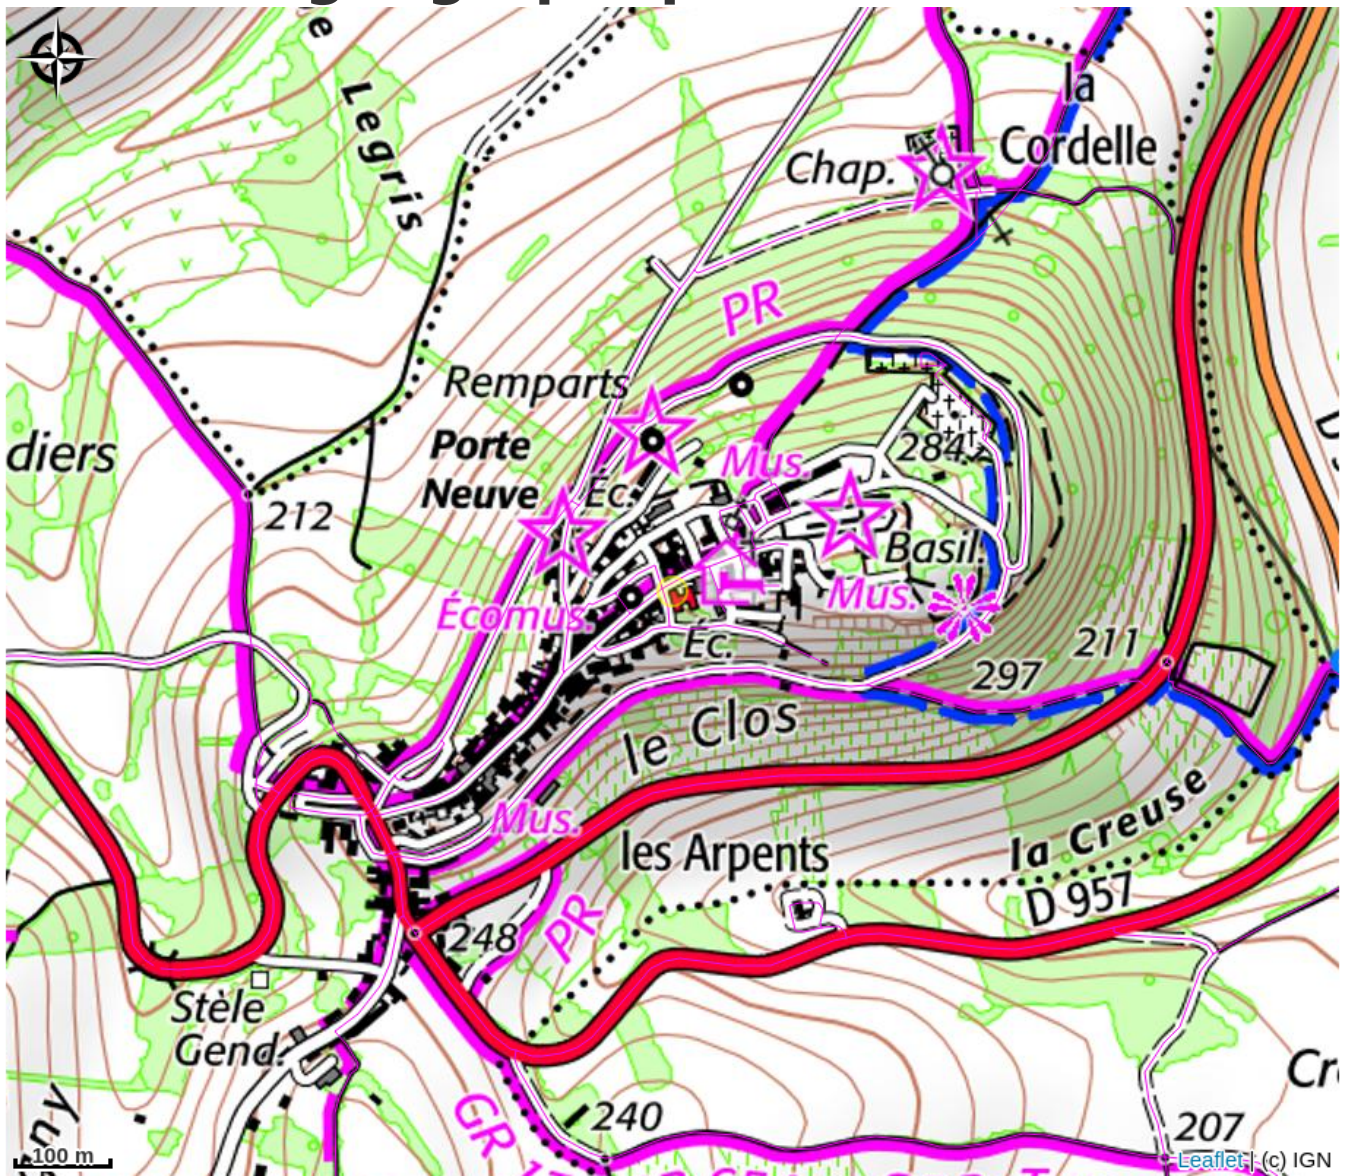

Gîte Musirosa

CC Avallon Vezelay Morvan

Crédit photo : Gîte Musirosa (HR)

Infos pratiques

Catégorie : Hébergement

Type d'usage : Gîte

Description

Maison située en plein cœur de Vézelay à 150 m de la basilique dans une ruelle piétonne très calme proche des commerces et des musées. Séjour reposant et inspiré dans une maison historique du XVIIe siècle. Draps et linge de toilette fournis.

Situation géographique

Toutes les infos pratiques

Contact

6, rue de l'Horloge

89450 VEZELAY

Mobile: 07 87 77 33 67

raton.herve@orange.fr

<http://herveraton.wix.com/gitedevezelay>