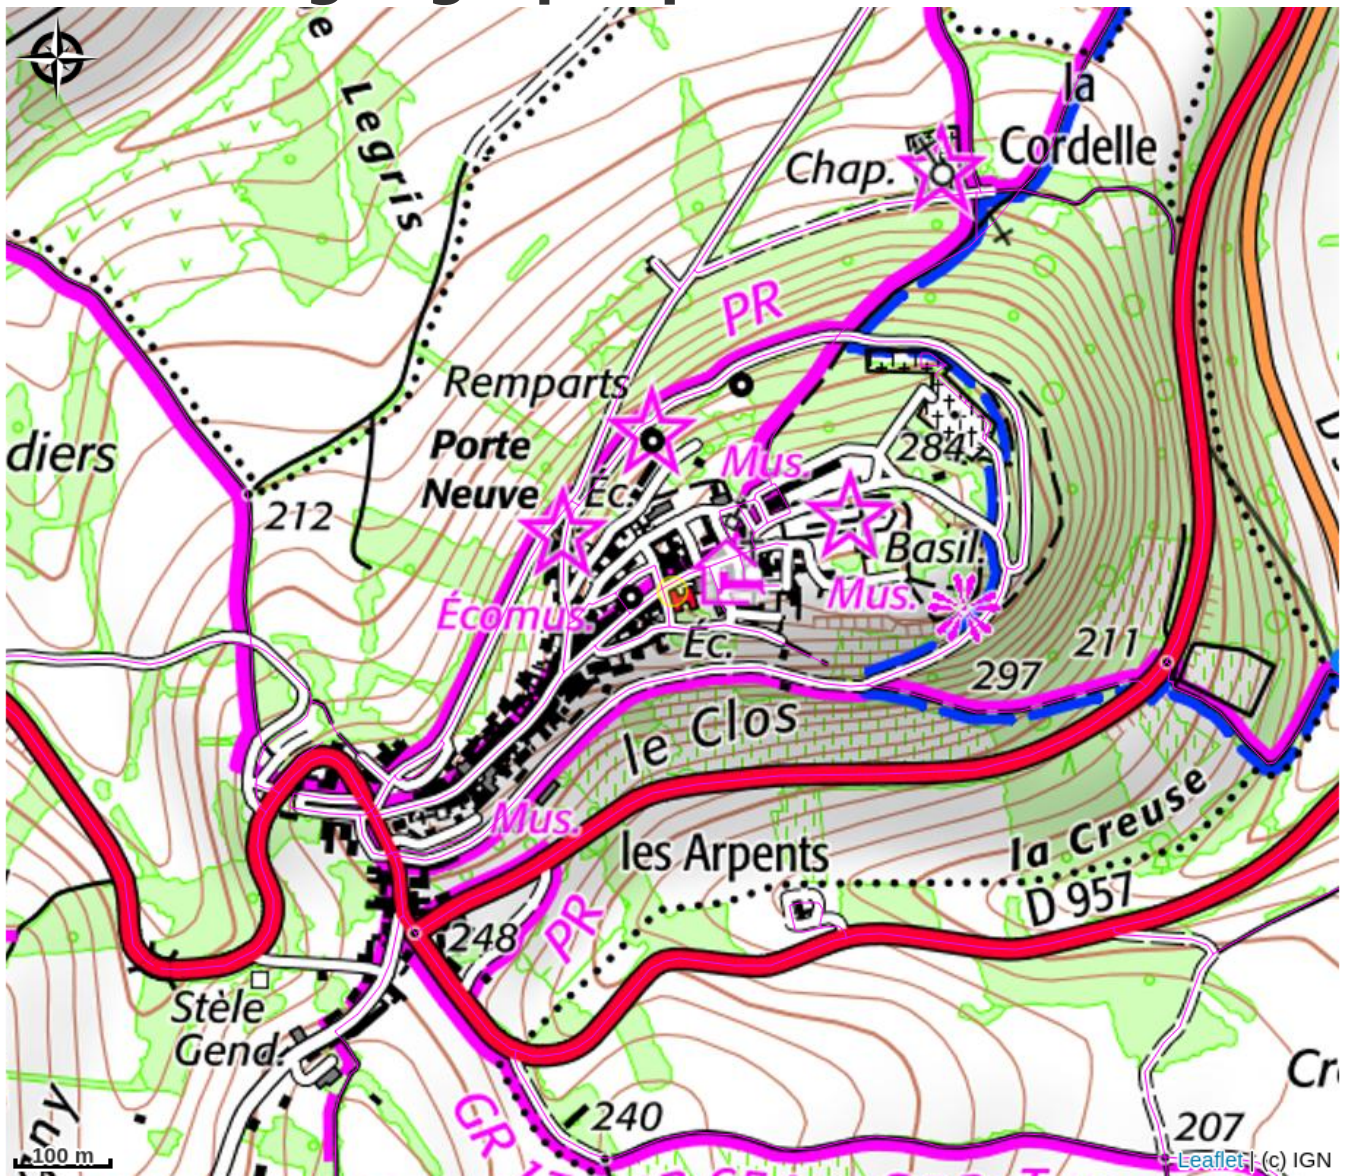

Gite Musirosa

CC Avallon Vezelay Morvan

Crédit photo : Gite Musirosa (HR)

Infos pratiques

Catégorie : Hébergement

Type d'usage : Gîte

Description

Maison située en plein cœur de Vézelay à 150 m de la basilique dans une ruelle piétonne très calme proche des commerces et des musées. Séjour reposant et inspiré dans une maison historique du XVIIe siècle. Draps et linge de toilette fournis.

Situation géographique

Toutes les infos pratiques

Contact

6, rue de l'Horloge

89450 VEZELAY

Mobile: 07 87 77 33 67

raton.herve@orange.fr

<http://herveraton.wix.com/gitedevezelay>