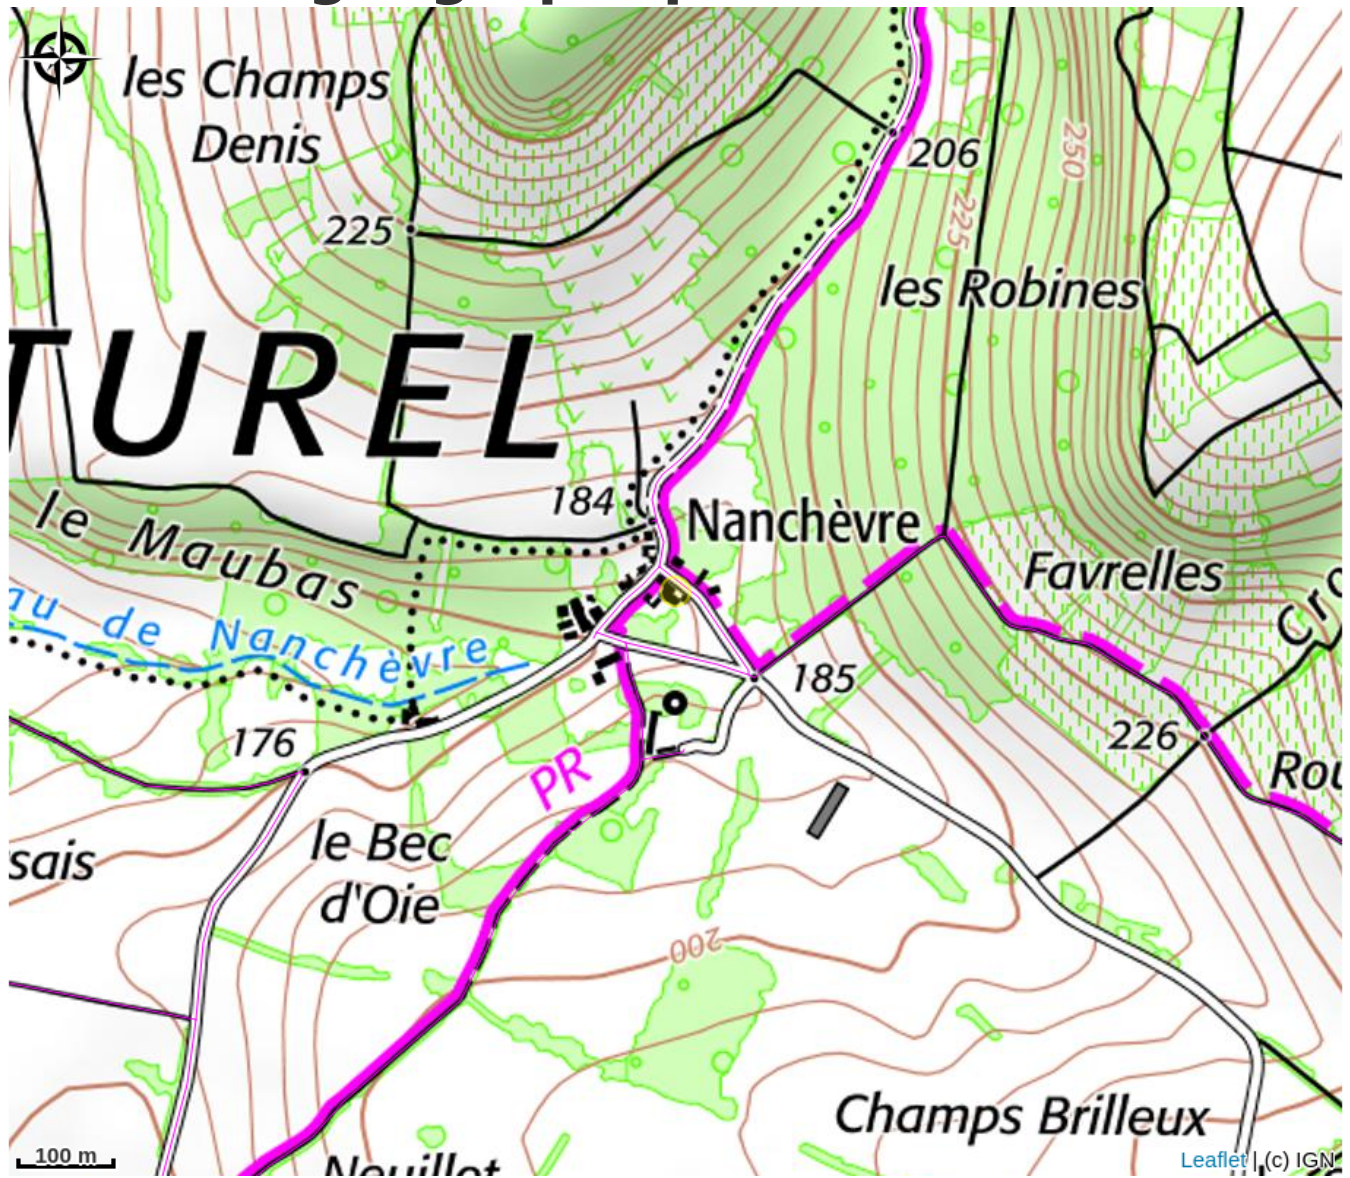

Situation géographique