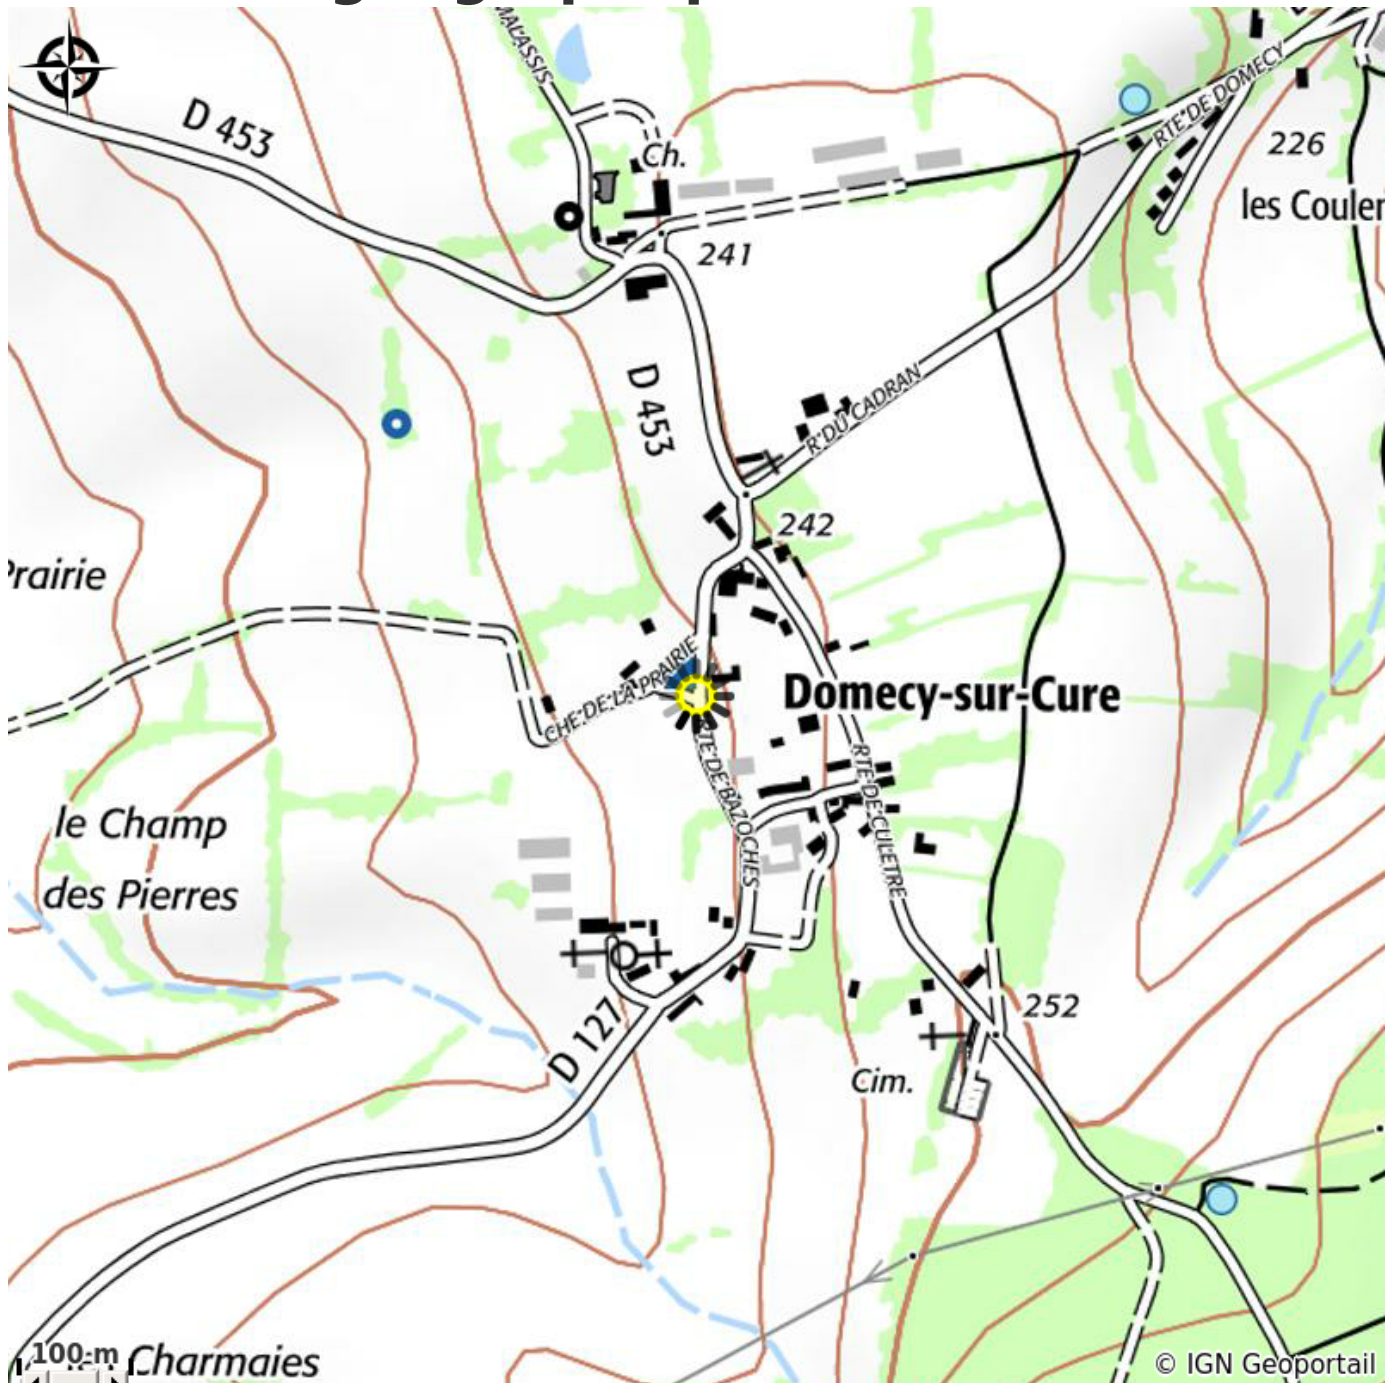

Meublé de Domecy sur Cure

CC Avallon Vezelay Morvan

Infos pratiques

Catégorie : Hébergement

Type d'usage : Gîte

Situation géographique

Toutes les infos pratiques

Contact