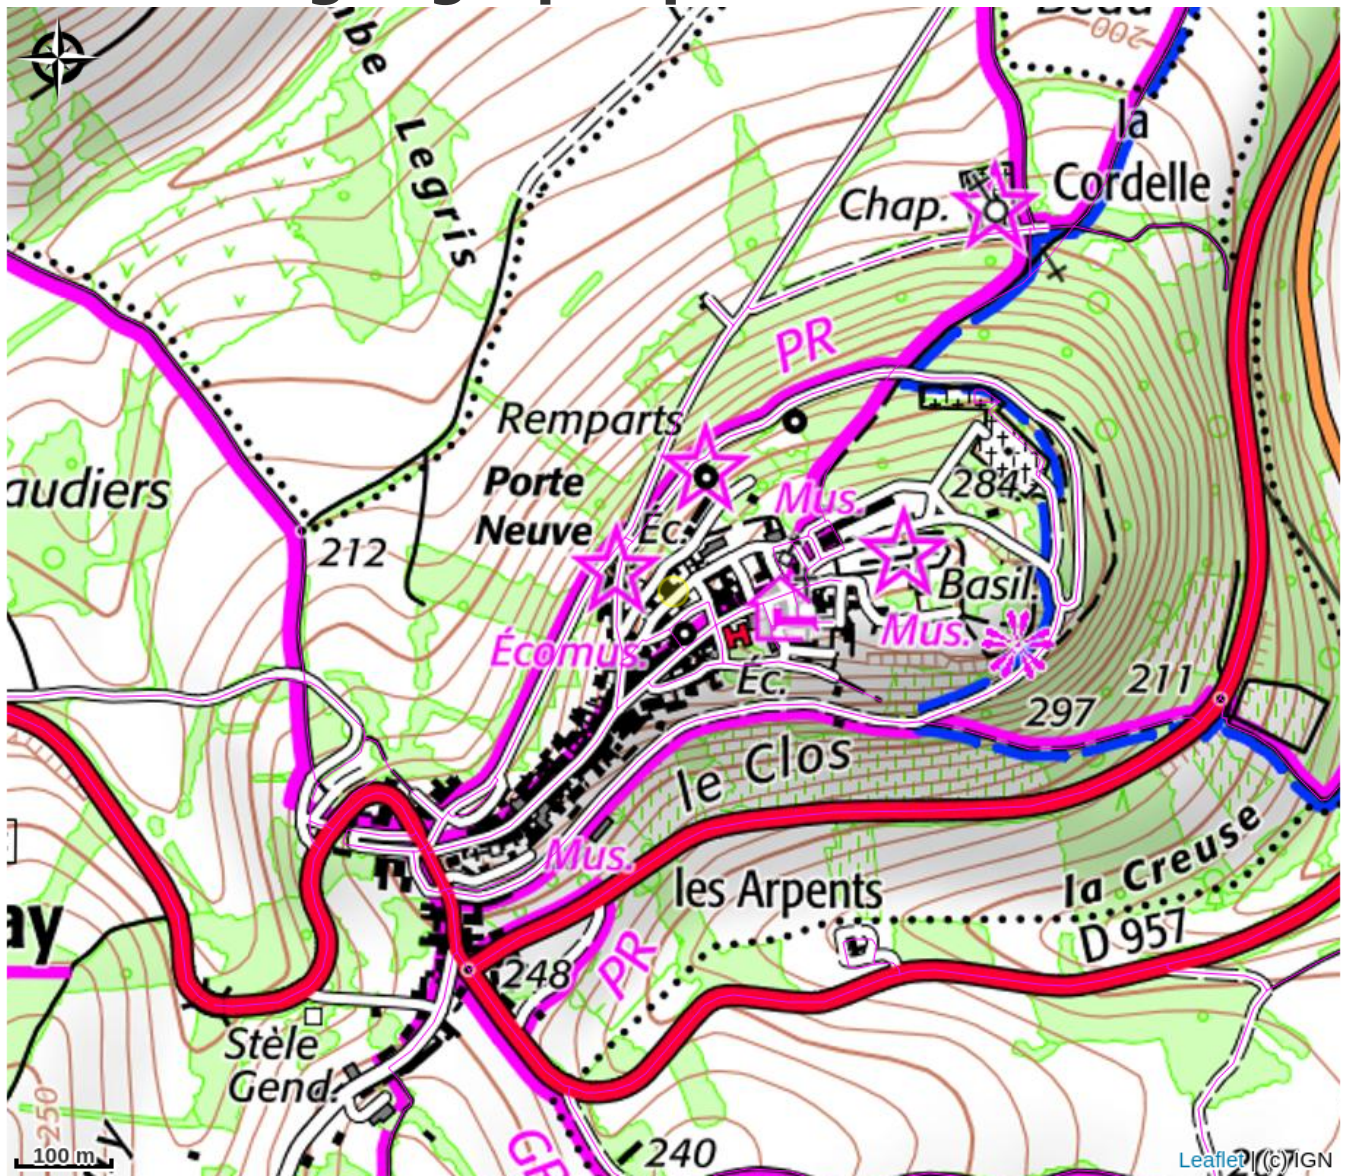

## Infos pratiques

Catégorie : Hébergement

Type d'usage : Gîte

# Description

Petite maison confortable située en plein coeur de Vézelay, à 120 m de la basilique Sainte-Marie Madeleine comprenant un séjour, cuisine, une grande chambre à l'étage-studio-bureau et salle de bain.

# Situation géographique