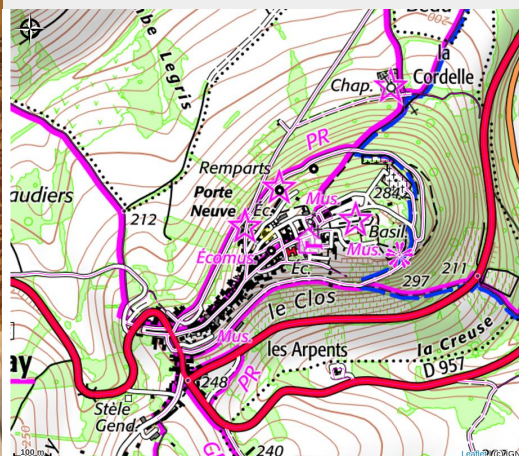

# Annexe Bado

CC Avallon Vezelay Morvan

Crédit photo : Chambre 2 (Claude Stassart)

# Description

Petite maison confortable située en plein coeur de Vézelay, à 120 m de la basilique Sainte-Marie Madeleine comprenant un séjour, cuisine, une grande chambre à l'étage-studio-bureau et salle de bain.

# Situation géographique