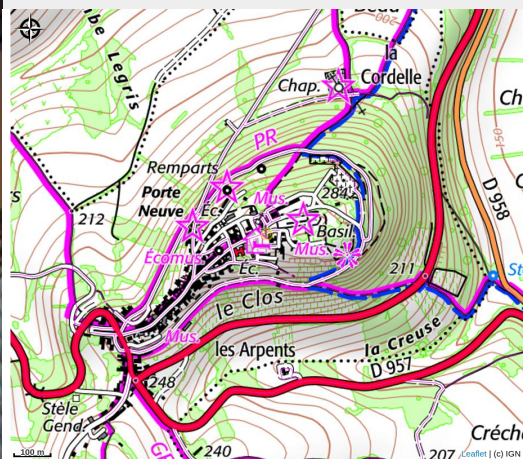

Hôtel Sy La Terrasse

CC Avallon Vezelay Morvan

Crédit photo : Hotel Restaurant La Terrasse Vézelay (sans)

Infos pratiques

Catégorie : Hébergement

Type d'usage : Hôtel

Description

Situé sur le parvis au pied de la Basilique de Vézelay, l'hôtel-restaurant SY La Terrasse vous offre confort, convivialité et qualité (entièrement rénové). Savourez les délicieux menus de notre restaurant et appréciez l'élégance des 6 chambres de notre hôtel.