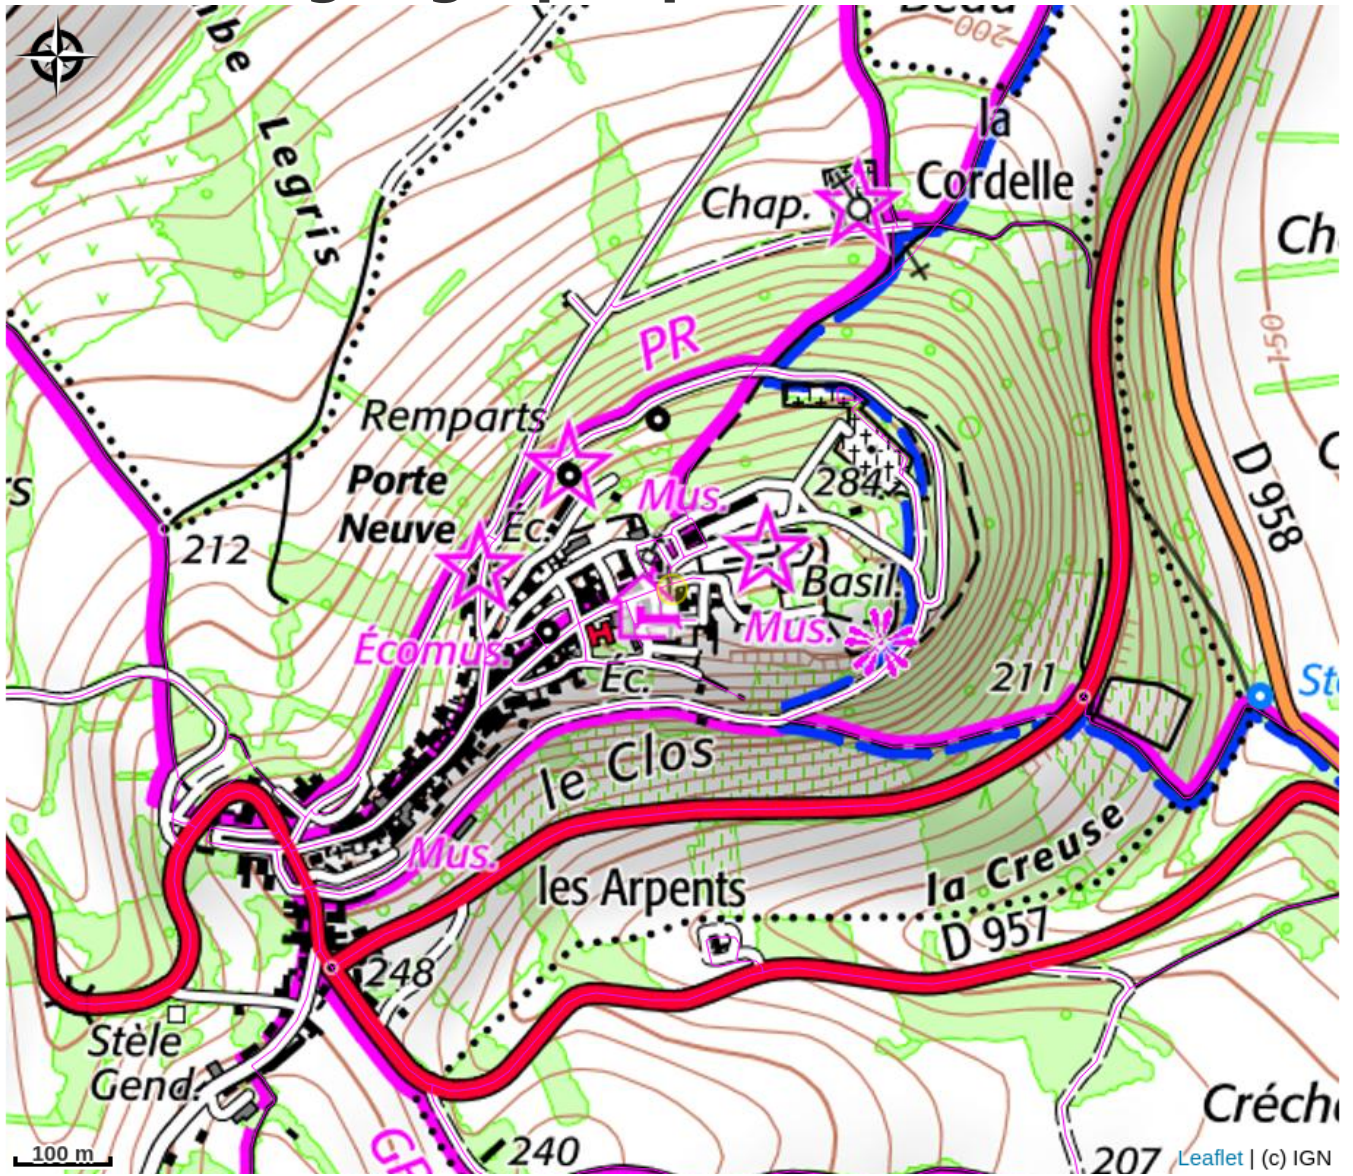

Situation géographique