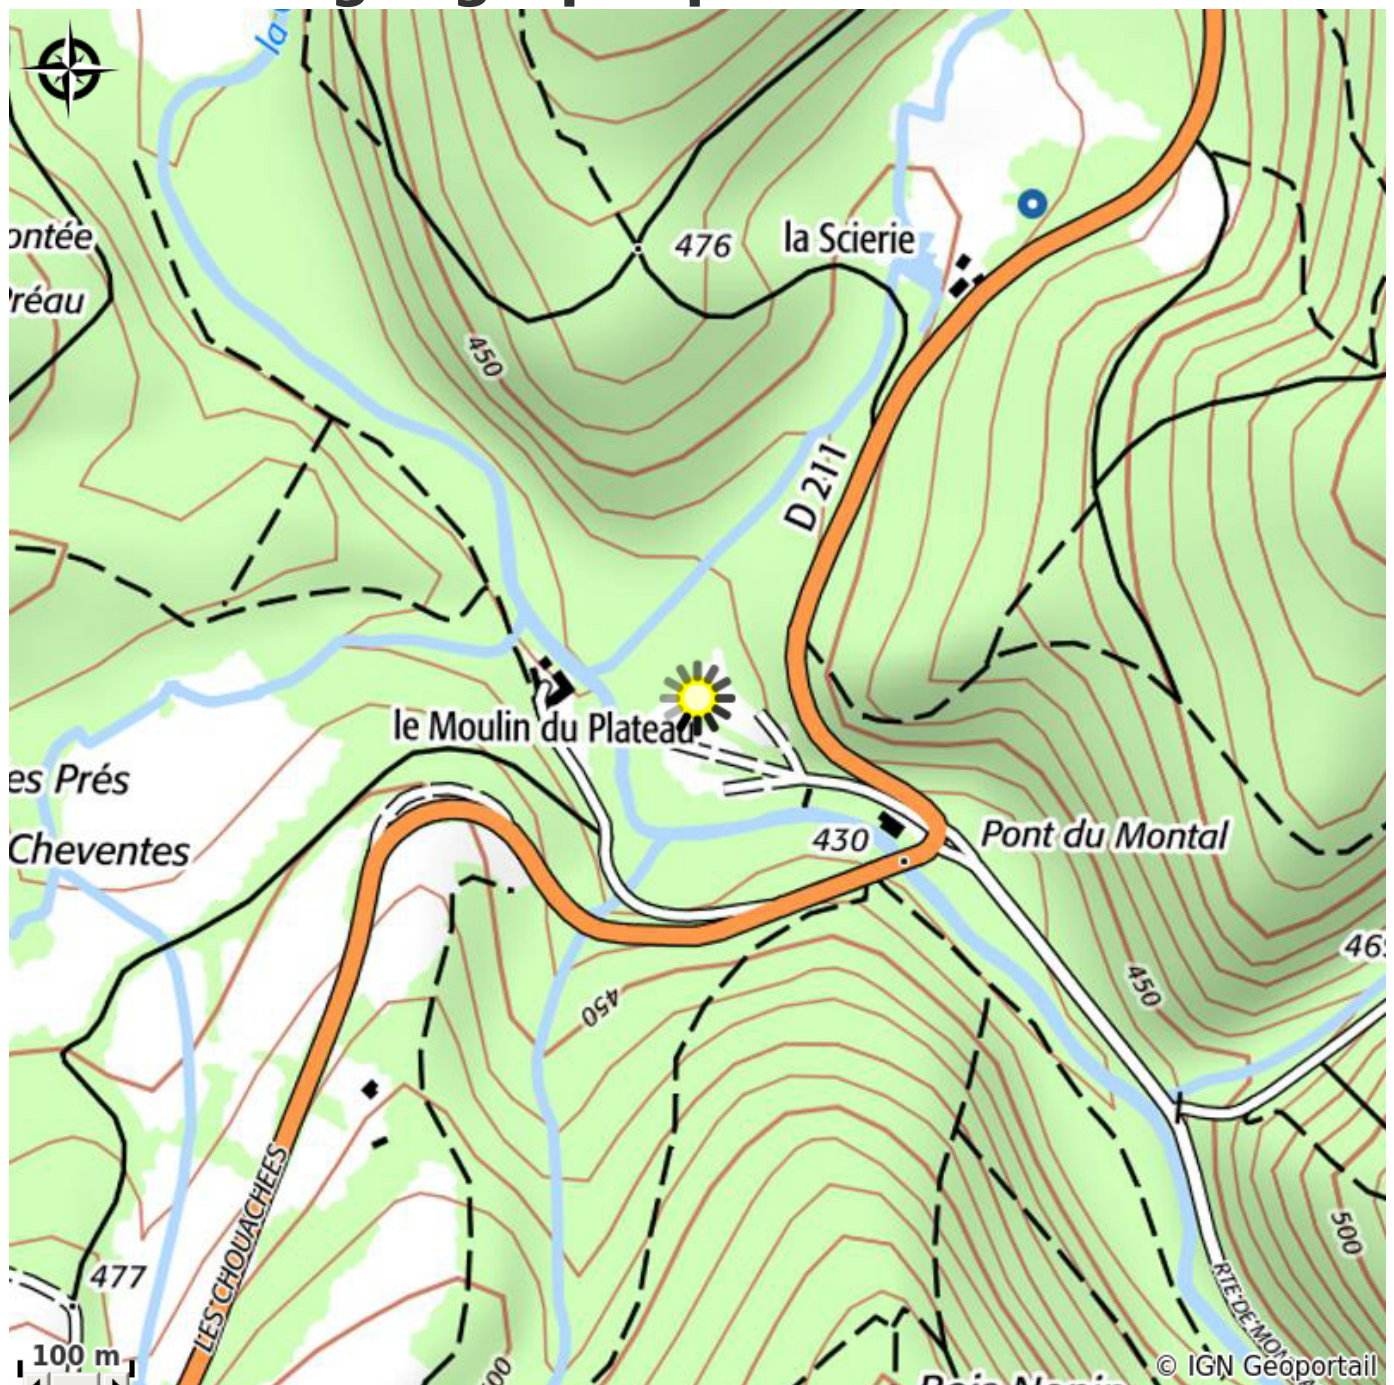

Chalet du Montal

CC Morvan Sommets et Grands Lacs

No photo

Infos pratiques

Catégorie : Hébergement

Type d'usage : Gîte

Situation géographique

Toutes les infos pratiques