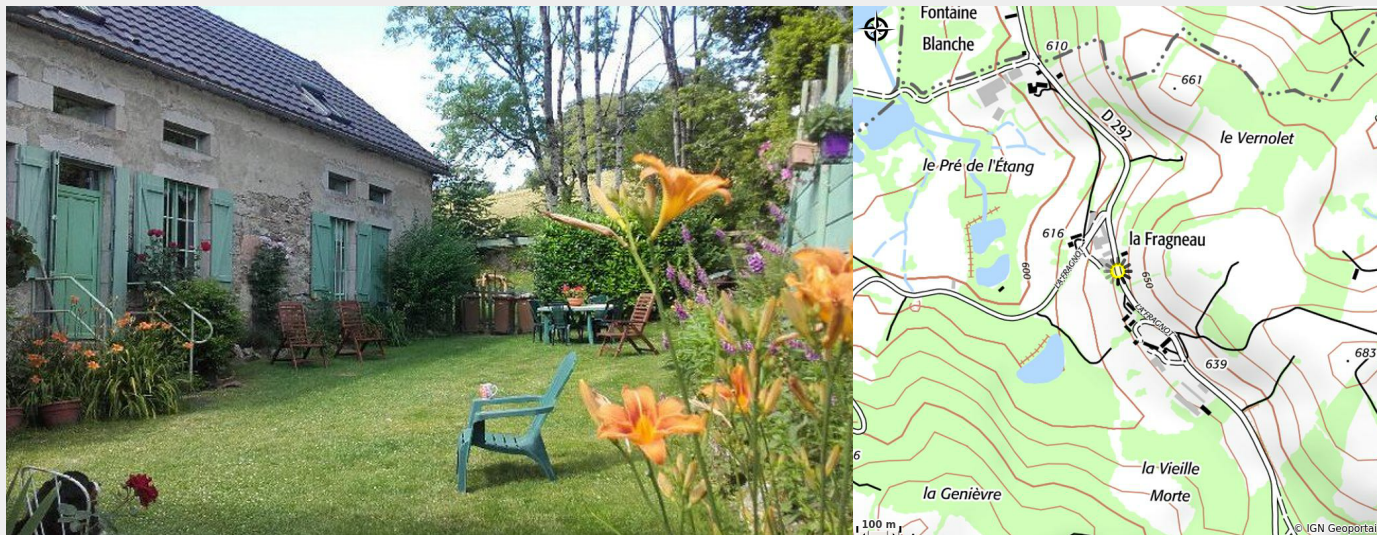

# Fermette de la Bulle Verte

CC Morvan Sommets et Grands Lacs

Crédit photo : LafermeBulleverte (La Bulle Verte)

# Description

Fermette située en plein coeur du Parc Régional du Morvan, à 700 m d'altitude dans le haut Morvan à 4km du Lac des Settons sur la commune de Moux-en-Morvan. Possibilité d'initiation ou de pratique de cirque pour les enfants. La fermette est composée de 2 chambres (1 chambre avec un lit (double et simple) - 1 chambre lit double), 1 salle de douche et wc, une cuisine équipée avec bar ( cheminée ouverte ), 1 salon avec un canapé. Extérieur : jardin , salon , barbecue .Espace vert de 800m<sup>2</sup> (2 chaises longues, salon extérieur)