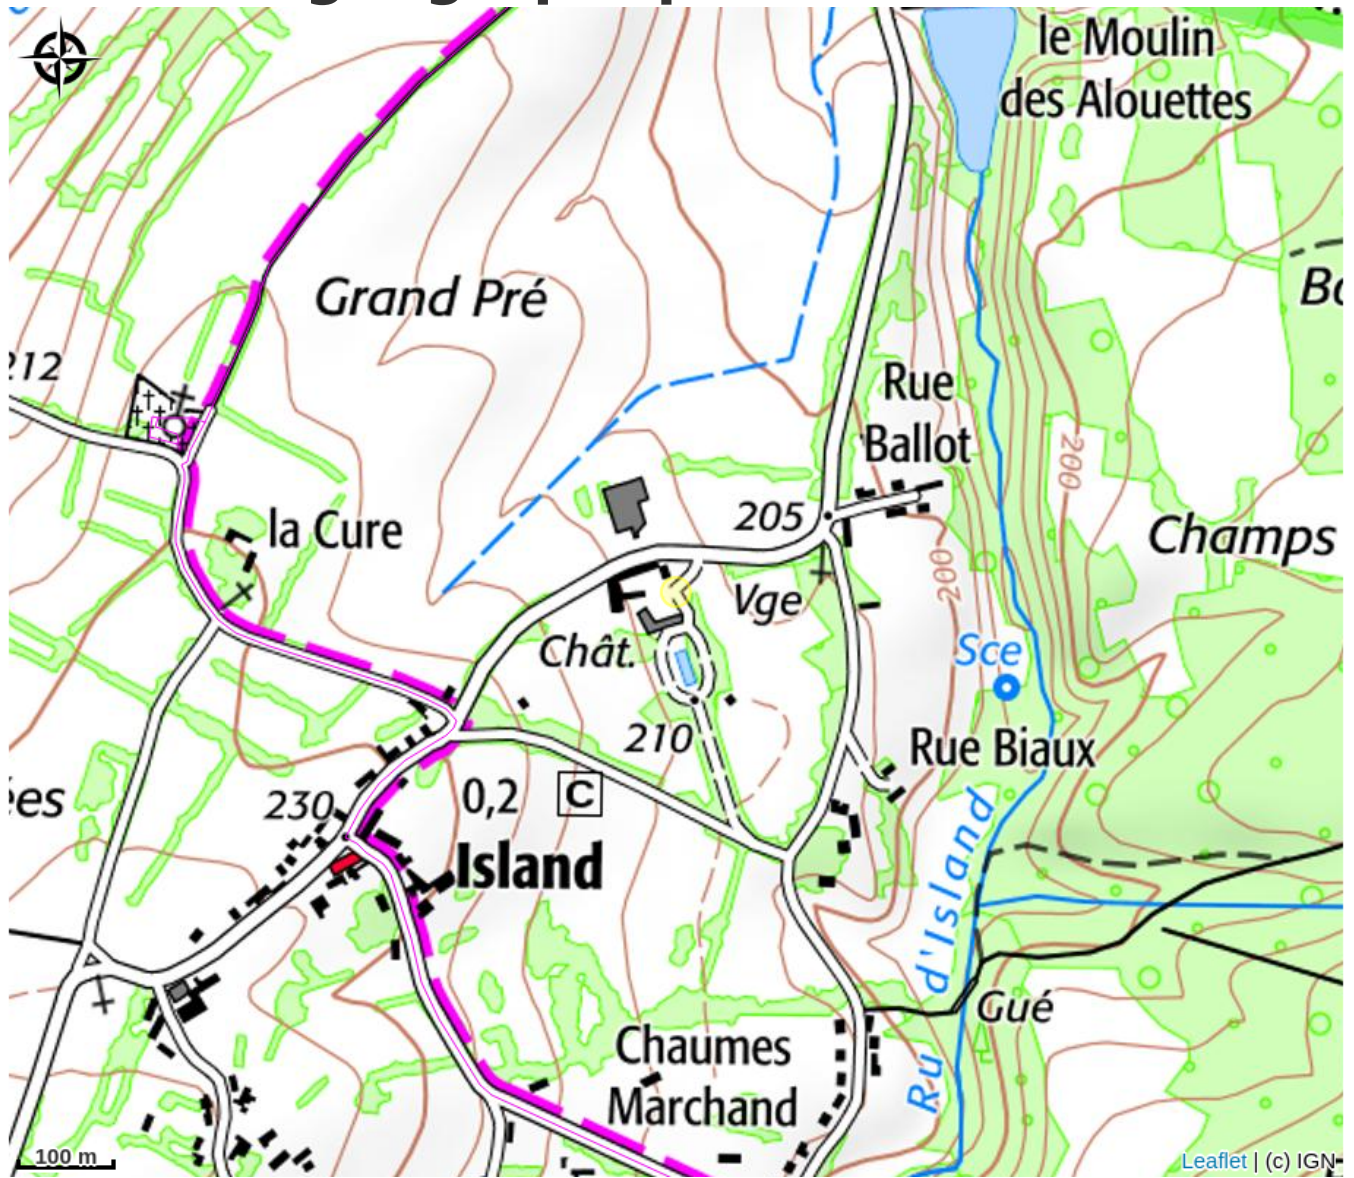

Situation géographique