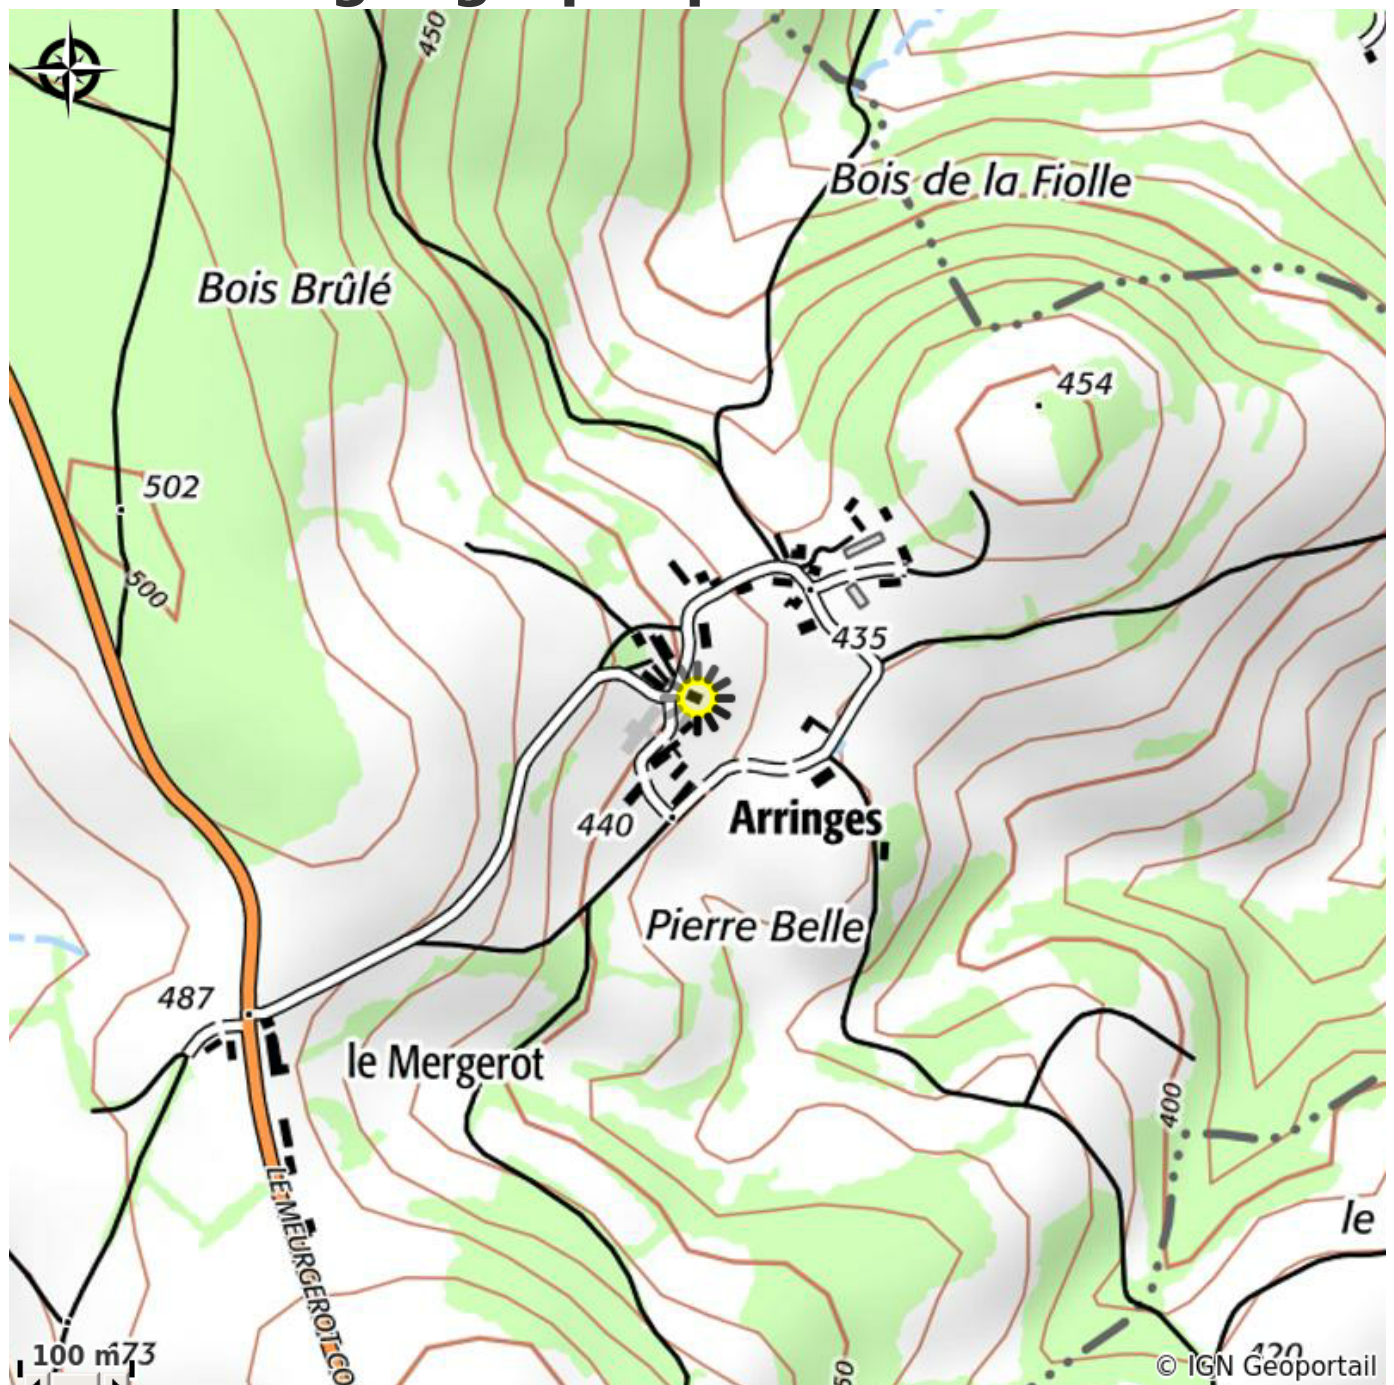

# Morvandelle

CC Morvan Sommets et Grands Lacs

# Description

La Morvanelle est une maison de vacances située à Arringes, dans un hameau près de Montigny-en Morvan. Le meublé est une ancienne ferme indépendante rénovée, avec un jardin de 2500m<sup>2</sup>. Proche de Pannecièrre, vous pourrez profiter du lac et des chemins de randonnées pédestres.

# Situation géographique