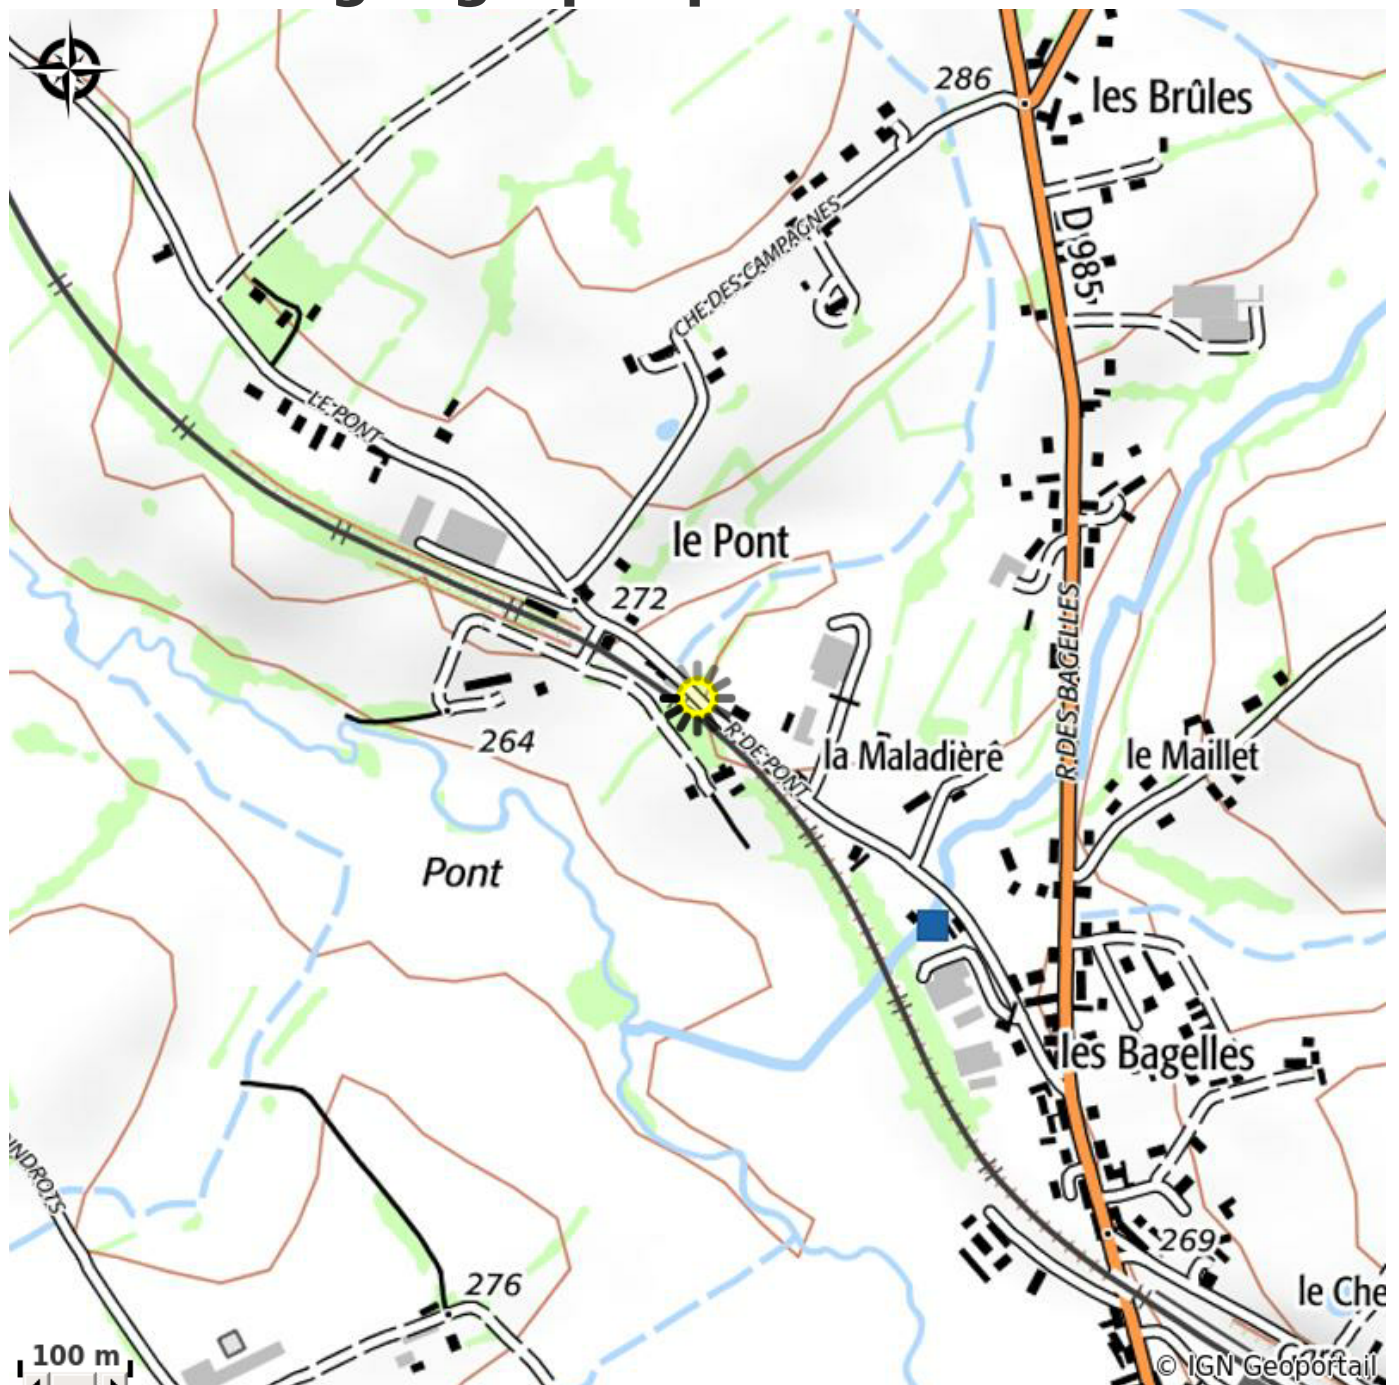

Les Capucines

CC Bazois Loire Morvan

Crédit photo : luzy les capucines 1-1 (©lescapucines)

Infos pratiques

Catégorie : Hébergement

Type d'usage : Gîte

Description

Ce gîte est une longère entièrement rénovée de 350 M². Disposant de 15 couchages, elle est tout à fait adaptée pour des réunions familiales, pour fêter un événement et profiter de tous les services qui vous sont proposés : salle de jeux, billard, baby-foot, piscine chauffée, jacuzzi, sauna. Située dans le sud du Parc du Morvan, à proximité du centre bourg de Luzy (5 min) avec toutes ses commodités , vous pourrez pratiquer de nombreuses activités de plein air telles que la randonnée sous toutes ses formes et bien d'autres encore.

Situation géographique

Toutes les infos pratiques

Contact

Rue de Pont

58170 LUZY

Mobile: 07 72 77 92 38

ana.do@hotmail.fr

<https://www.capucinesdumorvan.com>