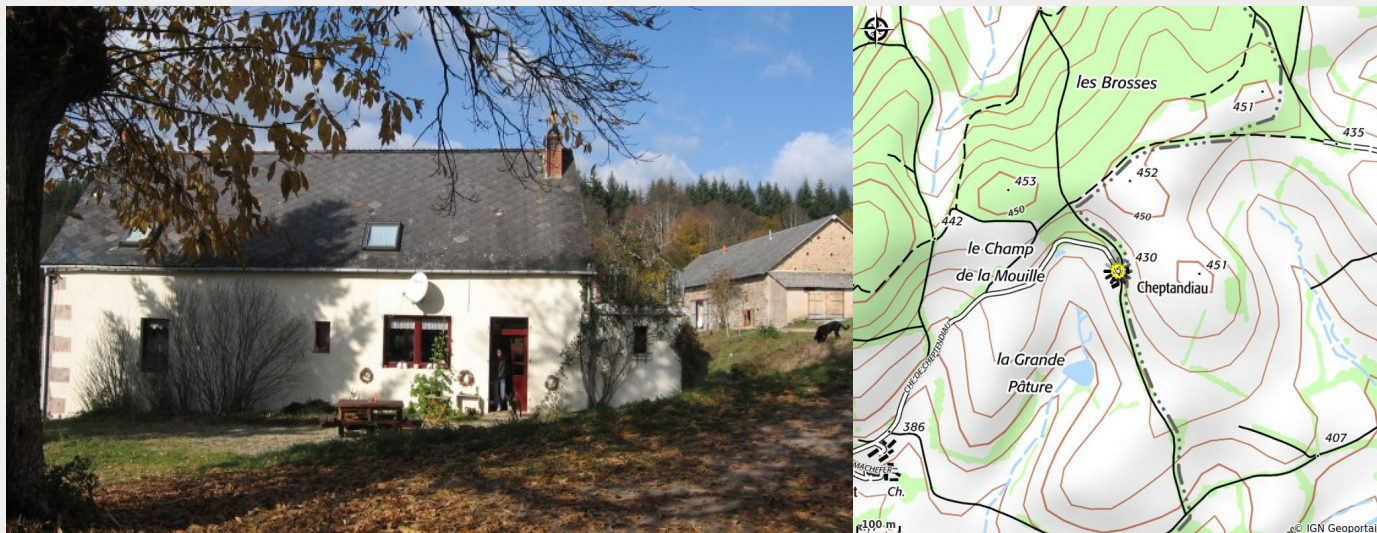

# Location touristique "Blanche"

CC Bazois Loire Morvan

Crédit photo : larochemillay cheptandiau1 (©blanche)

# Description

Une jolie fermette à deux étages pour deux à six personnes. Cinq chambres à coucher ( 4 à l'étage et 1 au rdc) avec huit lits en tout. Grande cuisine/ salle à manger de 30 m<sup>2</sup> et un grand salon de 45m<sup>2</sup>. Deux salles de bains avec douche, deux toilettes ( 1 à l'étage, 1 au rdc).