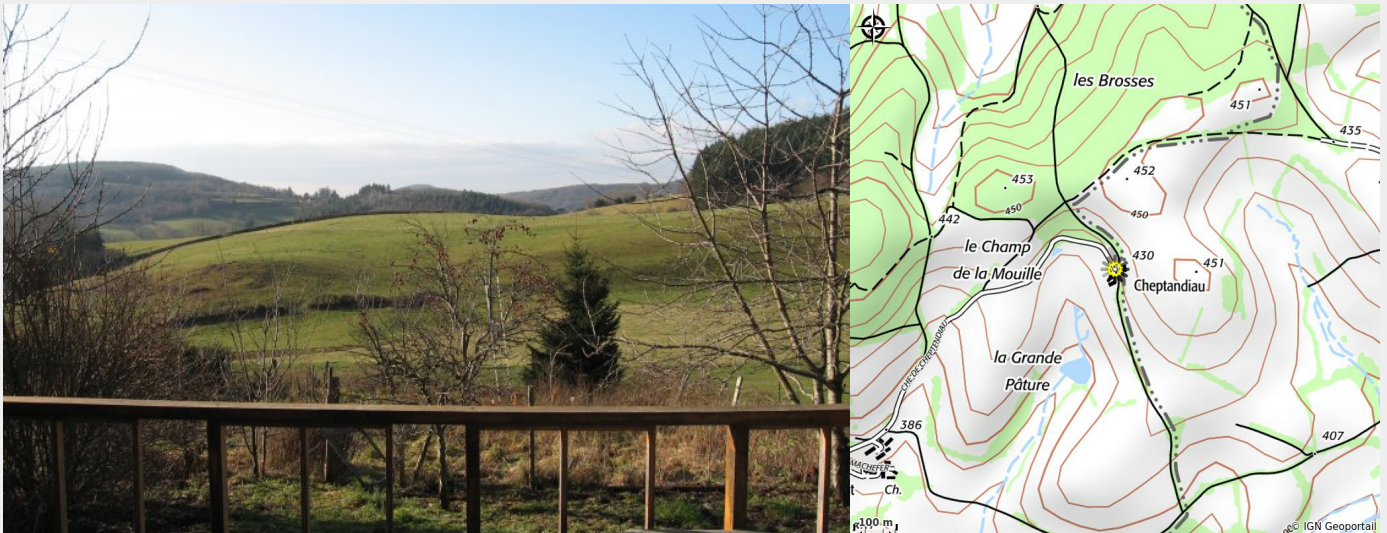

Gîte de Rivendel

CC Bazois Loire Morvan

Crédit photo : larochemillay cheptandiau rivendel 1 (©rivendell)

Infos pratiques

Catégorie : Hébergement

Type d'usage : Gîte

Description

Rivendel est un gîte pour un couple ou une famille jusqu'à six personnes. La maison comprend un séjour/coin cuisine, un WC et une chambre au rez-de-chaussée. Au premier étage, il y a deux chambres à coucher et une salle de bain avec douche et WC De votre terrasse, vous avez une superbe vue sur le paysage du Sud du Morvan.